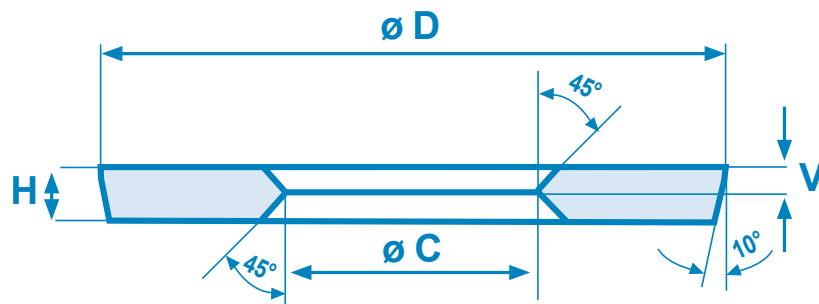

КОЛЬЦА-ОТСЕКATEЛИ ИЗКОЛЬЦА-ОТСЕКATEЛИ ИЗ КРЕМНИЕВОГО ПЕСКА/ МАГНЕТИТ, ИЛИ МУЛЛИТА

ТИП

A

ТИП	D mm	H mm	C mm	V mm
A100	110	11	50	5
A110	136	11	55	5
A120	150	14	55	5
A130	160	15	60	5
A140	170	14	68	5
A150	180	14	75	5
A160	200	14	80	5
A180	212	16	85	5
A200	235	16	90	5
A220	255	16	100	5
A250	290	16	110	5