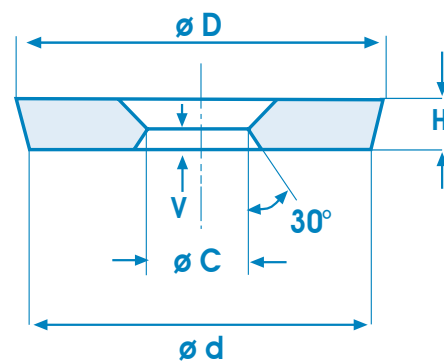

КОЛЬЦА-ОТСЕКATEЛИ ИЗ КРЕМНИЕВОГО ПЕСКА

ТИП **MTN**

ТИП	D mm.	d mm.	H mm.	C mm.	V mm.	E cm ²
MTN16	40	36	8	15	3	1,8
MTN22	40	36	8	15	3	1,8
MTN29	54	38	12	15/20	3	1,8
MTN30	54	38	12	15/20	3	1,8
MTN32	40	36	8	15	3	1,8
MTN34	54	38	12	15/20	3	1,8
MTN39	54	38	12	15/20	3	1,8
MTN50	60	56	10	17	3	2,3
MTN75	60	56	10	17	3	2,3
MTN76	70	56	15	17	3	2,3
MTN82	60	56	10	17	3	2,3
MTN89	82	78	11	19	3	2,8
MTN115	66	62	11	18	3	2,5
MTN133	66	62	11	18	3	2,5
MTN153	82	78	11	19/40	4	2,8
MTN185	90	86	11	20/30	4	3,1
MTN232	90	86	11	20/30	4	3,1
MTN234	78	60	15	18	4	2,5
MTN261	90	94	11	21	4	3,5
MTN270	98	94	11	21	4	3,5
MTN333	98	94	11	21/30/45	4	3,5
MTN409	110	95	18	25/50	5	4,9
MTN474	128	115	18	41	5	13,2
MTN584	110	95	18	25/50	5	4,9
MTN674	110	95	18	25/50	5	4,9
MTN764	110	95	18	25/50	5	4,9
MTN774	128	115	18	28/50/58	5	6,2

E^* = Площадь отлома

Дата выпуска
июль 2015

Утверждение руководителя

ДОПУСКИ

D	d	H	C	V
± 2 mm	± 2 mm	± 3 mm	± 2 mm	± 2 mm