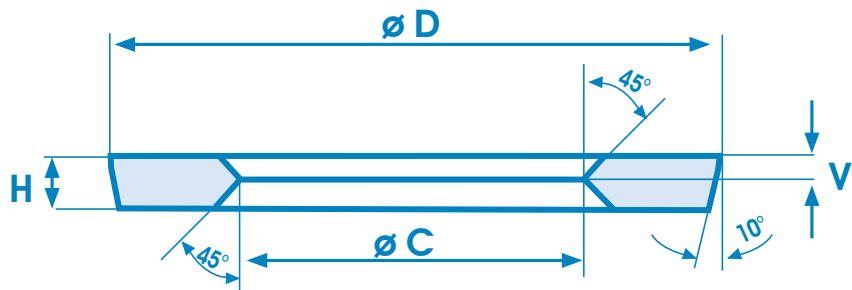

КОЛЬЦА-ОТСЕКATEЛИ ИЗ ХРОМИТА ИЛИ МУЛЛИТА

ТИП MU/CR

ТИП	D mm	H mm	C mm	V mm
MU100	110	11	70	5
MU110	136	11	77	5
MU120	150	14	88	5
MU130	160	15	91	5
MU140	170	14	98	5
MU150	180	14	105	5
MU160	200	14	112	5
MU180	212	16	126	5
MU200	235	16	140	5
MU220	255	16	154	5
MU250	290	16	175	5
CR300	350	20	210	5
CR350	400	20	245	7
CR400	450	25	280	12
CR450	505	30	315	15
CR500	555	40	350	15