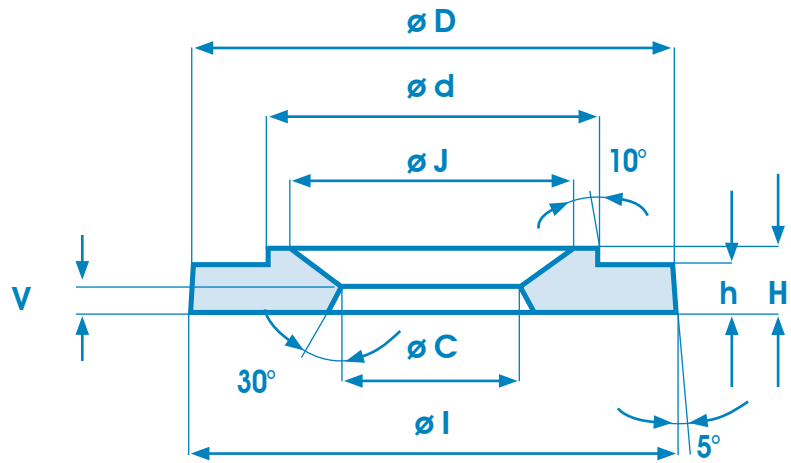

# КОЛЬЦА-ОТСЕКATEЛИ ИЗКОЛЬЦА-ОТСЕКATEЛИ ИЗ КРЕМНИЕВОГО ПЕСКА/ МАГНЕТИТ, ИЛИ МУЛЛИТА

ТИП **N**

ТИП	D mm	d mm	J mm	C mm	I mm	h mm	H mm	V mm
N2/3	40,00	22,00	15,50	15	37,00	8	10	-
N355IE	46,50	35,00	29,00	18	47,50	6	8	3
N355I	54,50	34,50	28,50	20	55,50	6	9	3
N4/7I	63,50	40,50	34,50	25/20	64,50	8	12	4
N495I	64,00	41,50	35,00	25	65,00	8	12	4
N5/8I	75,00	50,50	44,00	30/25/20/17	76,00	8	12	4
N6/9I	80,00	57,00	51,50	30/25/22/17	81,00	8	12	5
N6/12I	80,00	58,50	51,50	30/22/17	81,00	8	12	5
N7/10I	95,50	68,50	61,50	35/28/23	96,50	10	14	5
N8/11I	104,00	78,00	70,00	40/28/23	105,00	10	14	5
N8/12I	104,00	78,50	70,00	40/28/23	105,00	10	14	5
N9/12I	116,00	88,50	80,00	45/26	117,00	10	15	5
N10/13I	129,00	96,50	88,00	50/35/28	130,00	10	15	5
N12/15I	156,00	117,50	108,00	60/42/30	157,00	12	17	5

## ДОПУСКИ

D	d	J	C	I	h	H	V
± 1,5 mm	± 1,5 mm	± 1,5 mm	± 1,5 mm	± 1,5 mm	± 1 mm	± 2,5 mm	± 2,5 mm