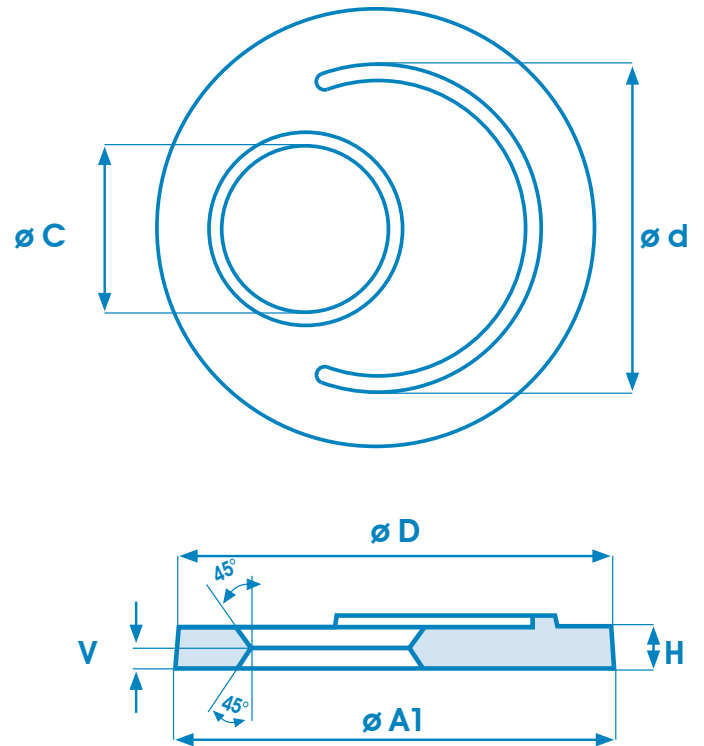

КОЛЬЦА-ОТСЕКATEЛИ ИЗКОЛЬЦА-ОТСЕКATEЛИ ИЗ КРЕМНИЕВОГО ПЕСКА/ МАГНЕТИТ, ИЛИ МУЛЛИТА

ТИП **ND**

ТИП	D mm	A1 mm	d mm	C mm	H mm	V mm
ND4/7	63,5	64,5	40,5	25	8	4
ND5/8	75	76	50	30	8	4
ND6/9	78	80	57	30	12	5
ND7/10	95	97	68	35	10	5
ND8/11	106	107	78	40	10	5
ND9/12	116	118	88,5	45	10	5
ND10/13	130	131	96	50/70	10	5
ND12/15	158	160	117	62	11	5

Дата выпуска
июль 2015

Утверждение руководителя

ДОПУСКИ

D	A1	d	C	H	V
± 2 mm	± 2 mm	± 2 mm	± 3 mm	± 2 mm	± 1 mm