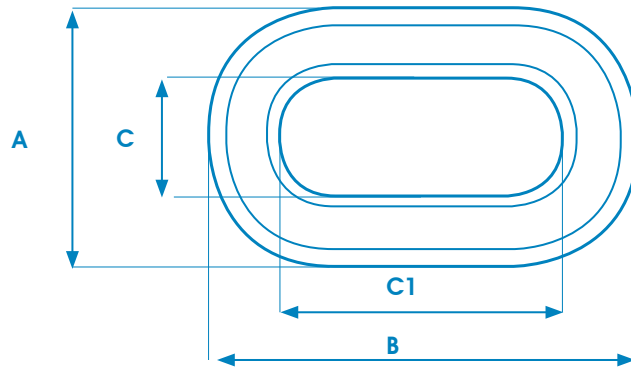

# КОЛЬЦА-ОТСЕКATEЛИ ИЗ КОЛЬЦА-ОТСЕКATEЛИ ИЗ КРЕМНИЕВОГО ПЕСКА/ МАГНЕТИТ, ИЛИ МУЛЛИТА

ТИП **V**

ТИП	A mm	B mm	C mm	C1 mm	H mm	V mm
V4	85	169	36	100	8	4
V4/5	108	186	33	113	14	4
V5	130	190	33	113	14	4
V6	133	232	41	140	14	5
V7	155	276	49	168	14	5
V8	180	320	57	195	16	5
V9	205	364	65	225	16	5

## ДОПУСКИ

A	B	C	C1	H	V
-2 mm	-2 mm	-2 mm	-2 mm	±2 mm	±2 mm