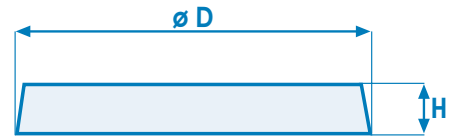

**DECKEL
ISO-EXO
TERMIK EXO 23 - EXO 25B - EXO 27**

TYP

CPSX

TYP	D mm	H mm
CPSX2	110	20
CPSX3	130	20
CPSX4	150	20
CPSX5	180	20
CPSX6	210	20
CPSX7	240	20
CPSX8	260	20
CPSX9	295	20
CPSX10	350	25
CPSX11	405	25
CPSX410	410	25
CPSX450	450	26
CPSX460	460	26
CPSX510	510	26
CPSX560	560	27
CPSX610	610	27
CPSX660	660	27
CPSX710	710	28
CPSX760	760	28
CPSX810	810	30
CPSX860	860	30

Ausgabedatum
JULI 2015

Genehmigung der
Geschäftsleitung

TOLERANZEN

GRÖSSE	D	H
30-100	± 5 mm	- 2 mm
110-200	± 5 mm	- 2 mm
220-300	± 5 mm	- 3 mm
350-600	± 10 mm	- 3 mm