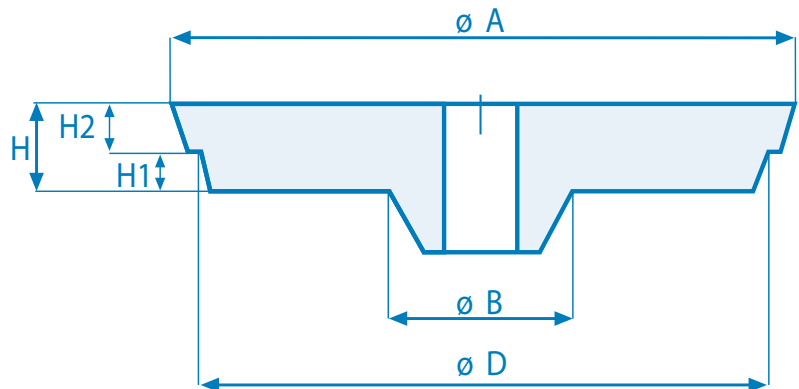

COPERCHI TERMIK ISOL 53 - ISOL 30

TIPO **CPT** SOLITAMENTE ADATTO PER MANICOTTI TX

Tipo	A mm	D mm	H mm		B mm
			H1 mm	H2 mm	
CPT0	59	50	4	6	20
CPT05	70	60	4	6	22
CPT1	85	75	4	6	24
CPT2	95	85	6	7	27
CPT2R	98	85	6	7	28
CPT3	106	95	6	7	29
CPT4	131	120	7	7	35
CPT5	162	149	7	8	40
CPT6	187	175	8	8	58
CPT7	210	198	10	8	65
CPT8	229	216	10	8	65
CPT9	266	252	10	8	65
CPT10	315	300	10	8	65
CPT11	370	355	10	8	65

Data emissione:
LUGLIO 2015

Autorizzazione Direzione:

TOLLERANZE

DIMENSIONE	DIAMETRO	SPESSORE	ALTEZZA
30-100	± 5 mm	- 2 mm	± 10 mm
110-200	± 5 mm	- 2 mm	± 10 mm
220-400	± 5 mm	- 3 mm	± 10 mm