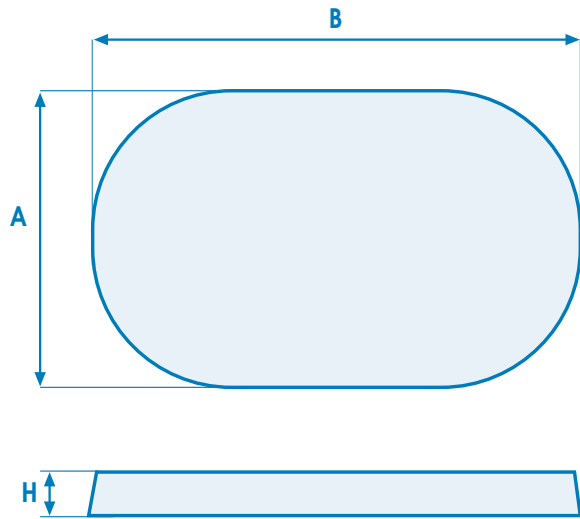

DECKEL TERMIK ISOL 53 - ISOL 30

TYP **CPV**

TYP	A mm	B mm	H mm
CPV4	80	164	18
CPV4/5	110	188	18
CPV5	122	188	18
CPV6	130	228	18
CPV7	150	268	18
CPV8	168	298	18
CPV9	190	358	18
CPV10	218	388	18
CPV11	238	438	18
CPV12	263	480	28
CPV13	342	498	28
CPV14	292	438	28
CPV15	348	548	28

Ausgabedatum
JULI 2015

Genehmigung der
Geschäftsleitung

TOLERANZEN

GRÖSSE	DURCHMESSER	STÄRKE	HÖHE
80-200	± 5 mm	± 5 mm	-2mm
210-300	± 5 mm	± 5 mm	-2mm
310-610	± 10 mm	± 10 mm	-3mm