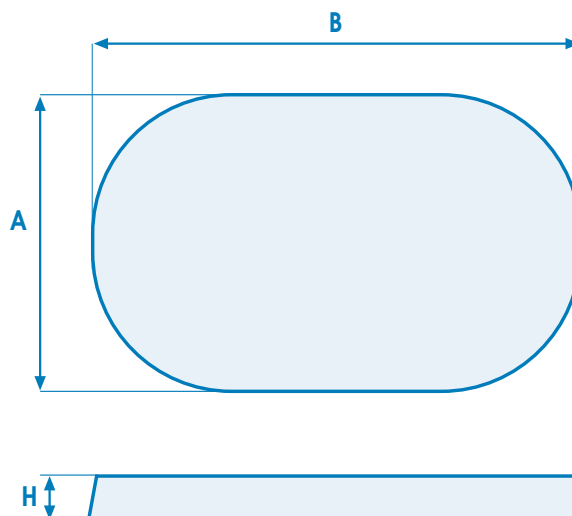

## COUVERCLES TERMIK ISOL 53 - ISOL 30

TYPE **CPV**

TYPE	A mm	B mm	H mm
CPV4	80	164	18
CPV4/5	110	188	18
CPV5	122	188	18
CPV6	130	228	18
CPV7	150	268	18
CPV8	168	298	18
CPV9	190	358	18
CPV10	218	388	18
CPV11	238	438	18
CPV12	263	480	28
CPV13	342	498	28
CPV14	292	438	28
CPV15	348	548	28

### TOLÉRANCES

DIMENSION	DIAMÈTRE	ÉPAISSEUR	HAUTEUR
80-200	± 5 mm	± 5 mm	-2mm
210-300	± 5 mm	± 5 mm	-2mm
310-610	± 10 mm	± 10 mm	-3mm