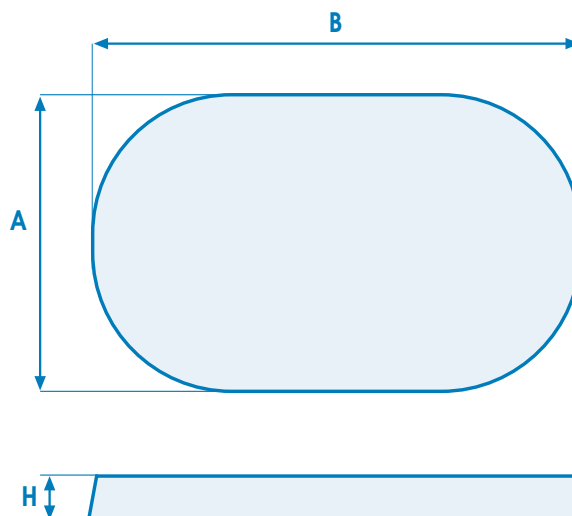

КРЫШКИ ТЕРМИК ISOL 53 - ISOL 30

ТИП **CPV**

ТИП	A mm	B mm	H mm
CPV4	80	164	18
CPV4/5	110	188	18
CPV5	122	188	18
CPV6	130	228	18
CPV7	150	268	18
CPV8	168	298	18
CPV9	190	358	18
CPV10	218	388	18
CPV11	238	438	18
CPV12	263	480	28
CPV13	342	498	28
CPV14	292	438	28
CPV15	348	548	28

Дата выпуска
июль 2015

Утверждение руководителя

ДОПУСКИ

РАЗМЕР	ДИАМЕТР	ТОЛЩИНА	ВЫСОТА
80-200	± 5 mm	± 5 mm	-2mm
210-300	± 5 mm	± 5 mm	-2mm
310-610	± 10 mm	± 10 mm	-3mm