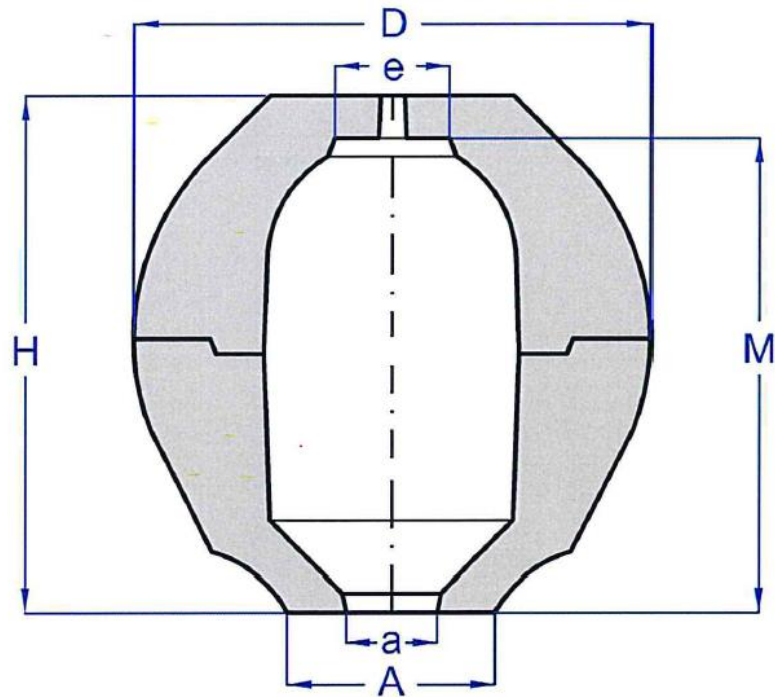

MANCHONS EXO 30

L

Type	Module (cm)	Volume (cm ³)	D (mm)	H (mm)	A (mm)	a (mm)	M (mm)	e (mm)
L60	1,1	18	60	60	30	15	52	9
L70	1,3	28	70	80	34	16	73	9
L80	1,5	50	80	90	40	20	77	11
L90	1,7	73	90	100	44	21	92	13
L100	2	112	100	100	48	24	91	15
L120	2,3	186	120	120	54	24	109	17
L130	2,7	260	130	130	58	27	117	19
L135	3,0	292	135	135	62	29	120	20
L140	3,3	332	140	140	62	30	127	20
L140L	3,5	410	140	155	62	30/40	147	20
L170	3,8	600	170	165	94	34/41	152	24

Pour les commandes, suivez les informations suivantes:
L (Type) / a (trou) : ex. L170 / 34

Autorisation Direction

TOLÉRANCES

TYPE	H	A	a	M	e
L60 - L80	±2	±1,5	±1	±1,5	±1,5
L90 - L135	±2,5	±1,5	±1	±1,5	±1,5
L140 - L170	±3	±2	±1	±2	±2