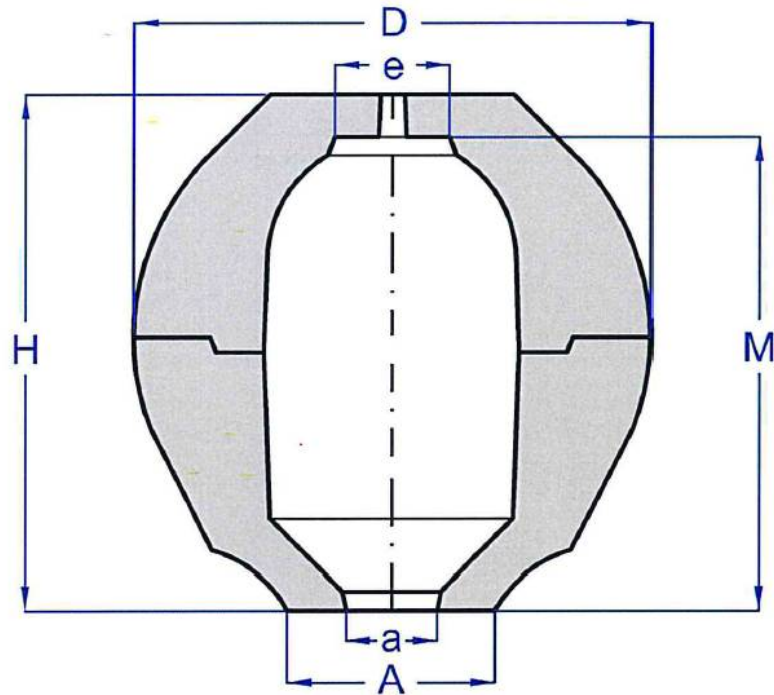

SPEISERN EXO 30

Typ	Modul (cm)	Kapazität (cm ³)	D (mm)	H (mm)	A (mm)	a (mm)	M (mm)	e (mm)
L60	1,1	18	60	60	30	15	52	9
L70	1,3	28	70	80	34	16	73	9
L80	1,5	50	80	90	40	20	77	11
L90	1,7	73	90	100	44	21	92	13
L100	2	112	100	100	48	24	91	15
L120	2,3	186	120	120	54	24	109	17
L130	2,7	260	130	130	58	27	117	19
L140	3,3	332	140	140	72	30	127	20
L140L	3,5	410	140	155	72	30/40	147	20
L170	3,8	600	170	165	94	34/41	152	24

Befolgen Sie für Bestellungen die nächsten Informationen:
L (Typ) / a (Loch) : zB. L170 / 34

Genehmigung der
Geschäftsleitung

TOLERANZEN

TYP	H	A	a	M	e
L60 - L80	±2	±1,5	±1	±1,5	±1,5
L90 - L130	±2,5	±1,5	±1	±1,5	±1,5
L140 - L170	±3	±2	±1	±2	±2