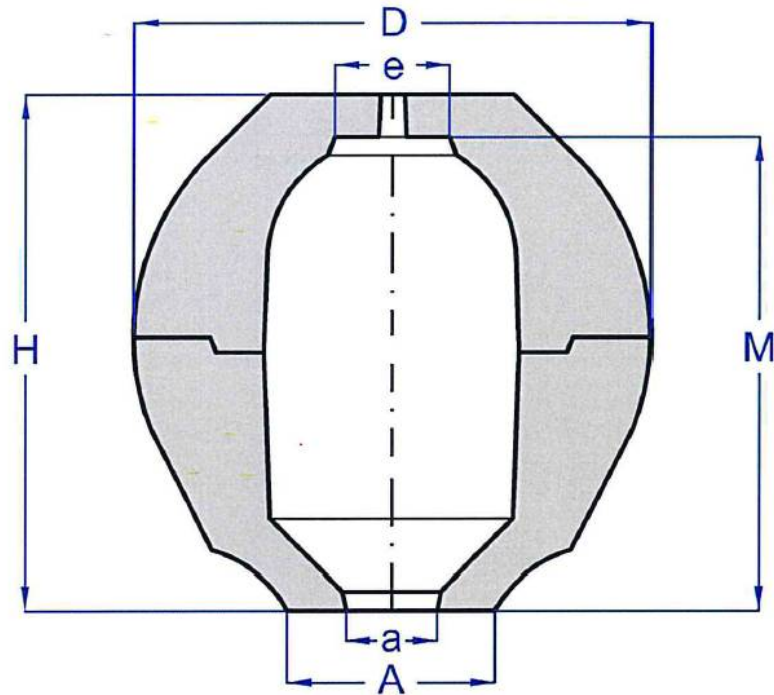

MANCHONS EXO 30

L

Type	Module (cm)	Volume (cm ³)	D (mm)	H (mm)	A (mm)	a (mm)	M (mm)	e (mm)
L60	1,1	18	60	60	30	15	52	9
L70	1,3	28	70	80	34	16	73	9
L80	1,5	50	80	90	40	20	77	11
L90	1,7	73	90	100	44	21	92	13
L100	2	112	100	100	48	24	91	15
L120	2,3	186	120	120	54	24	109	17
L130	2,7	260	130	130	58	27	117	19
L140	3,3	332	140	140	72	30	127	20
L140L	3,5	410	140	155	72	30/40	147	20
L170	3,8	600	170	165	94	34/41	152	24

Pour les commandes, suivez les informations suivantes:
L (Type) / a (trou) : ex. L170 / 34

Autorisation Direction

TOLÉRANCES

TYPE	H	A	a	M	e
L60 - L80	±2	±1,5	±1	±1,5	±1,5
L90 - L130	±2,5	±1,5	±1	±1,5	±1,5
L140 - L170	±3	±2	±1	±2	±2