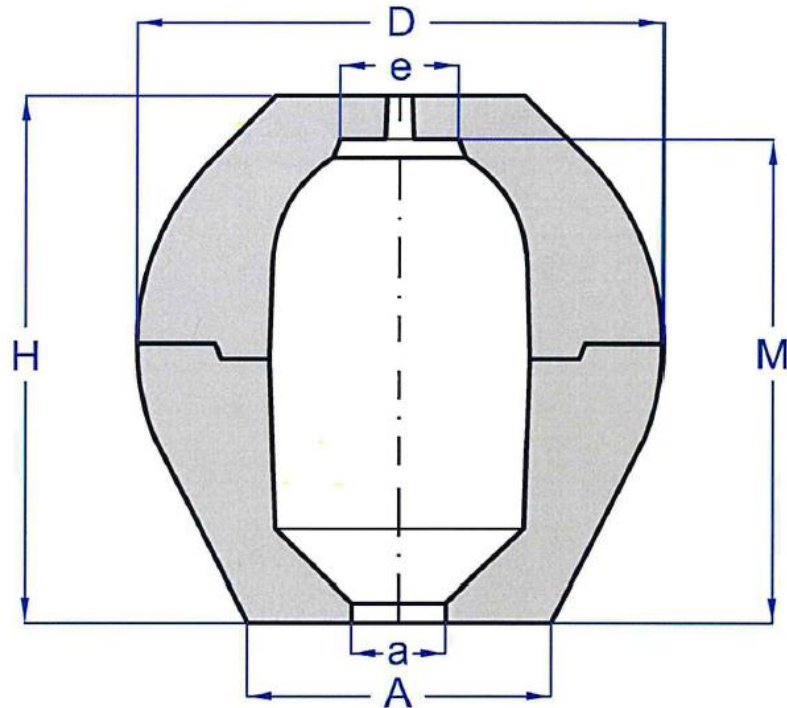

MANCHONS EXO 30

LS

Type	Module (cm)	Volume (cm ³)	D (mm)	H (mm)	A (mm)	a (mm)	M (mm)	e (mm)
LS90	1,7	73	90	100	44	21	92	13
LS100	2	112	100	100	48	24	91	15
LS120	2,3	186	120	120	72	24/30/35	109	17
LS130	2,7	260	130	130	92	40	117	19
LS135	3,0	292	135	135	92	38	122	20
LS140	3,3	332	140	140	96	48	127	20
LS140L	3,5	410	140	155	94	48	147	20
LS170	3,8	600	170	165	94	45/56	152	24
LS180	4,2	884	180	180	98	55	165	
LS190	4,5	1270	190	190	128	70	175	
LS210	4,8	1863	210	205	150	90	190	
LS220	5	2233	220	220	160	100	200	
LS230	5,2	2967	230	235	170	110	215	
LS250	5,7	3600	250	250	180	120	230	
LS270	6,3	4700	270	260	200	140	240	
LS360	7,5	8390	360	340	256	136	300	

Pour les commandes, suivez les informations suivantes:
LS (Type) / a (trou) :ex. LS120 / 24

Autorisation Direction

TOLÉRANCES

TYPE	H	A	a	M	e
LS90 - LS135	±2,5	±1,5	±1	±1,5	±1,5
LS140 - LS360	±3	±2	±1	±2	±2