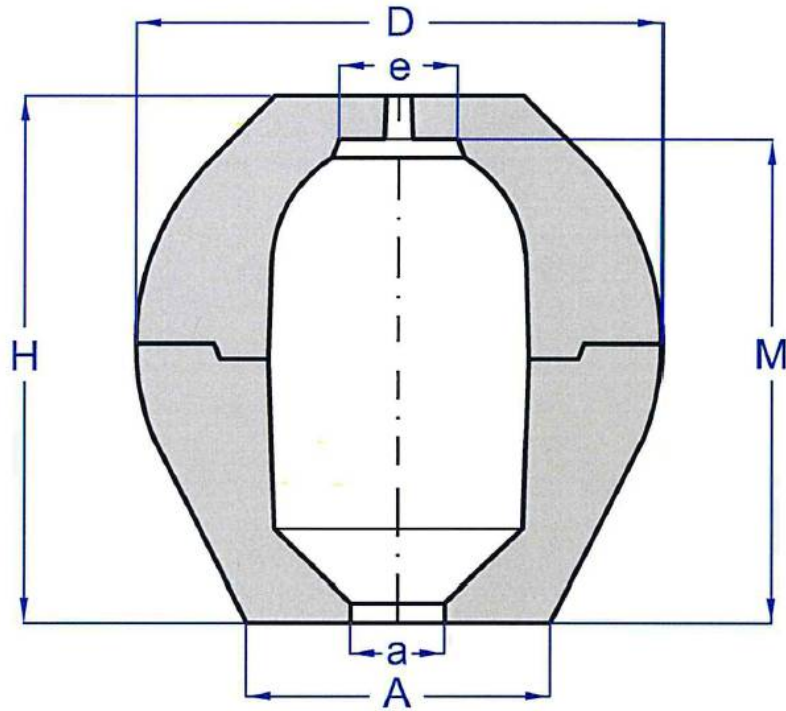

SLEEVES EXO 30

LS

Type	Modulus (cm)	Capacity (cm ³)	D (mm)	H (mm)	A (mm)	a (mm)	M (mm)	e (mm)
LS90	1,7	73	90	100	44	21	92	13
LS100	2	112	100	100	48	24	91	15
LS120	2,3	186	120	120	72	24/30/35	109	17
LS140L	3,5	410	140	155	94	48	147	20
LS170	3,8	600	170	165	94	45	152	24
LS180	4,2	884	180	180	98	55	165	
LS190	4,5	1270	190	190	128	70	175	
LS210	4,8	1863	210	205	150	90	190	
LS220	5	2233	220	220	160	100	200	
LS230	5,2	2967	230	235	170	110	215	

For orders, follow the next information:
LS (type) / a (hole) : ex. LS120 / 24

Board authorization

TOLERANCES

TYPE	H	A	a	M	e
L90 - L130	±2,5	±1,5	±1	±1,5	±1,5
L140 - L230	±3	±2	±1	±2	±2