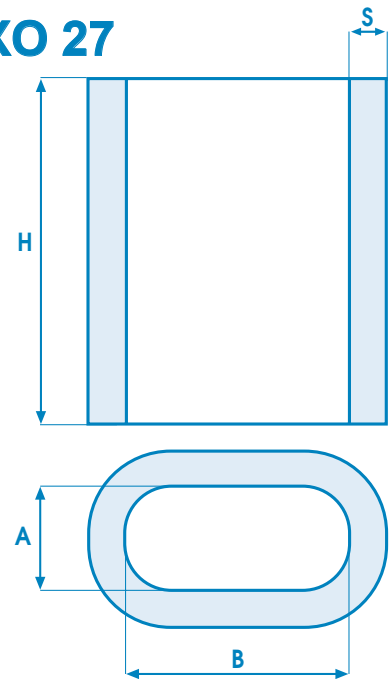

OVAL SLEEVES ISO-EXO

TERMIK EXO 23 - EXO 25B - EXO 27

TYPE **OVX**

| TYPE | A X B mm | H mm | S mm | | | Capacity dm ³ | Termik Modulus |
|----------------|----------|------|------|----|-----|--------------------------|----------------|
| | | | 27 | 23 | 25B | | |
| OVX4 | 60X144 | 150 | 15 | 12 | | 1,16 | 2,60 |
| OVX4/5 | 80X160 | 150 | 16 | 13 | | 1,72 | 3,00 |
| OVX5 | 100X160 | 150 | 16 | 13 | | 2,08 | 3,40 |
| OVX6 | 100X200 | 200 | 19 | 16 | | 3,57 | 3,90 |
| OVX7 | 120X240 | 200 | 22 | 18 | | 5,14 | 4,40 |
| OVX8 | 140X280 | 200 | 22 | 18 | | 7,00 | 4,80 |
| OVX9 | 160X320 | 200 | 23 | 19 | | 9,14 | 5,20 |
| OVX10 | 180X360 | 200 | 26 | 21 | | 11,57 | 5,50 |
| OVX10/11 | 200X300 | 200 | 24 | 20 | | 10,73 | 5,50 |
| OVX11 | 200X400 | 200 | 27 | 22 | | 14,28 | 6,10 |
| OVX11/12 | 250X375 | 200 | 27 | 22 | | 16,75 | 6,40 |
| OVX12 | 220X440 | 200 | 28 | 23 | | 17,30 | 6,80 |
| OVX13 | 300X450 | 200 | 30 | 25 | | 24,20 | 7,00 |
| OVX14 | 250X400 | 200 | 28 | 23 | | 17,88 | 6,50 |
| OVX15 | 300X500 | 200 | 32 | 26 | | 26,80 | 7,10 |
| SPECIAL | | | | | | | |
| OVX10/11 | 200X300 | 300 | 25 | 21 | | 16,10 | 6,40 |
| OVX11/12 | 250X375 | 300 | 28 | 23 | | 25,12 | 7,40 |
| OVX12 | 220X440 | 300 | 29 | 24 | | 25,92 | 7,50 |
| OVX13 | 300X450 | 300 | 31 | 26 | | 36,30 | 8,40 |

Date of issue
JULY 2015

Board authorization

TOLERANCES

| DIMENSION | DIAMETER | THICKNESS | HEIGHT |
|-----------|----------|-----------|--------|
| 30-100 | ± 5 mm | -2 mm | -10 mm |
| 110-200 | ± 5 mm | -2 mm | -10 mm |
| 220-300 | ± 5 mm | -3 mm | -10 mm |