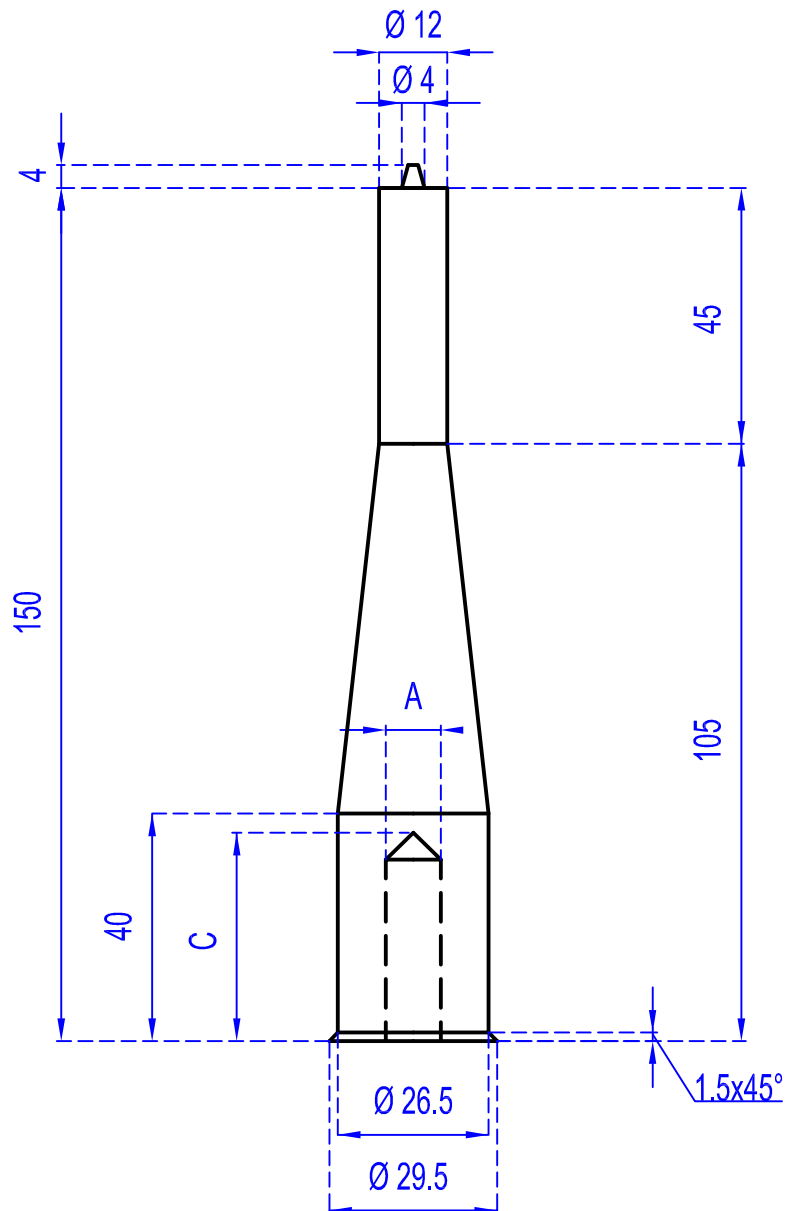

FAPROSID s.r.l.

GOUJON L-100

FAPROSID s.r.l.

	FILETAGE "A"			
	M6	M8	M10	M12
LONGUEUR "C"			35	

FAPROSID s.r.l.

GOUJON L-120

FAPROSID s.r.l.

	FILETAGE "A"			
	M6	M8	M10	M12
LONGUEUR "C"			35	