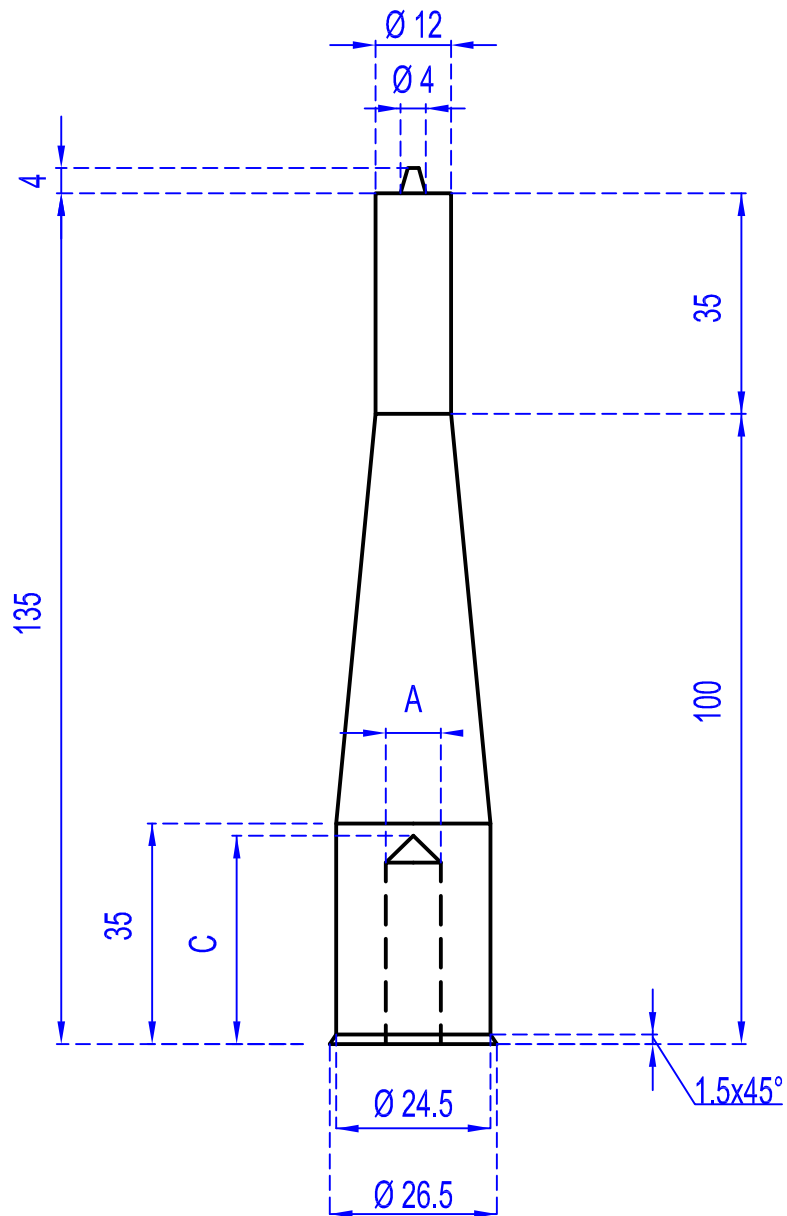

FAPROSID s.r.l.

	FILETAGE "A"			
	M6	M8	M10	M12
LONGUEUR "C"			35	

FAPROSID s.r.l.

GOUJON L-120