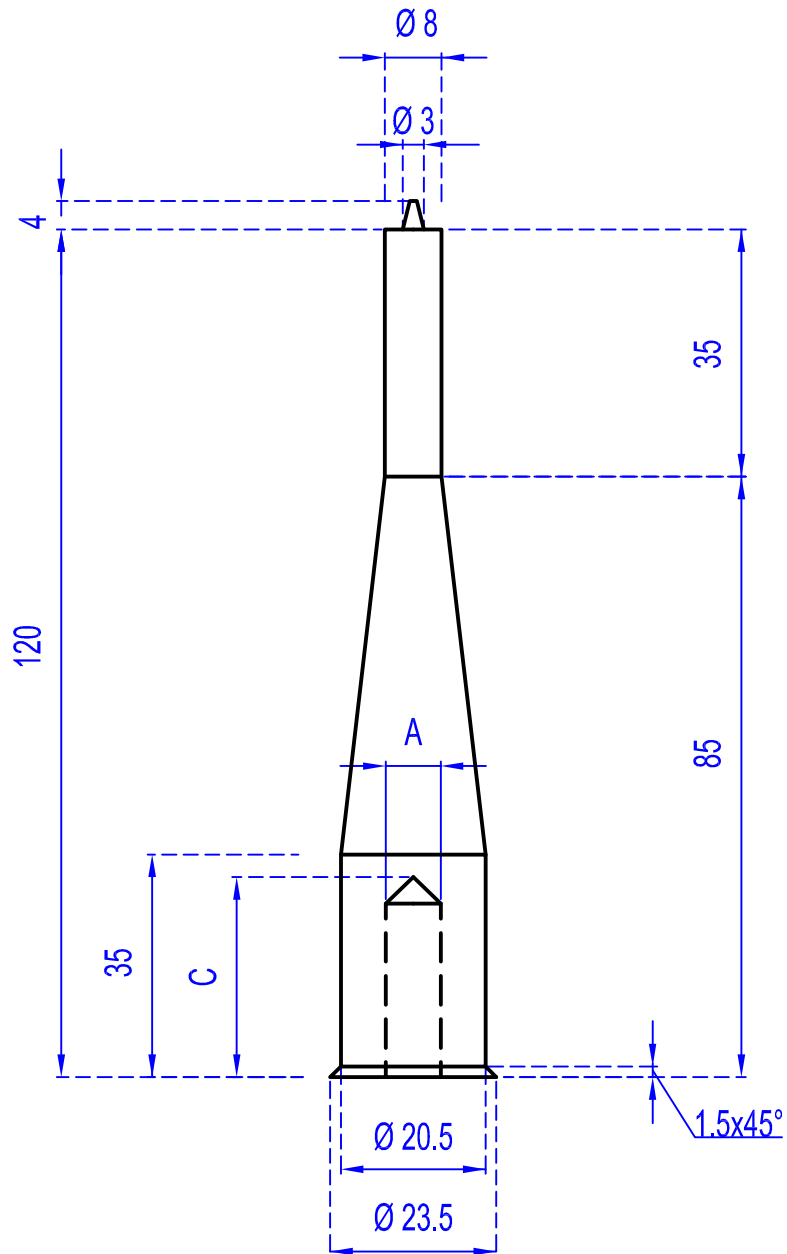

	FILETAGE "A"			
	M6	M8	M10	M12
LONGUEUR "C"		30		

FAPROSID s.r.l.

	FILETAGE "A"			
	M6	M8	M10	M12
LONGUEUR "C"		30		

FAPROSID s.r.l.

GOUJON L-70

FAPROSID s.r.l.

	FILETAGE "A"			
	M6	M8	M10	M12
LONGUEUR "C"		30		

FAPROSID s.r.l.

GOUJON L-80

FAPROSID s.r.l.

	FILETAGE "A"			
	M6	M8	M10	M12
LONGUEUR "C"			30	

FAPROSID s.r.l.

GOUJON L-90

FAPROSID s.r.l.

	FILETAGE "A"			
	M6	M8	M10	M12
LONGUEUR "C"			35	