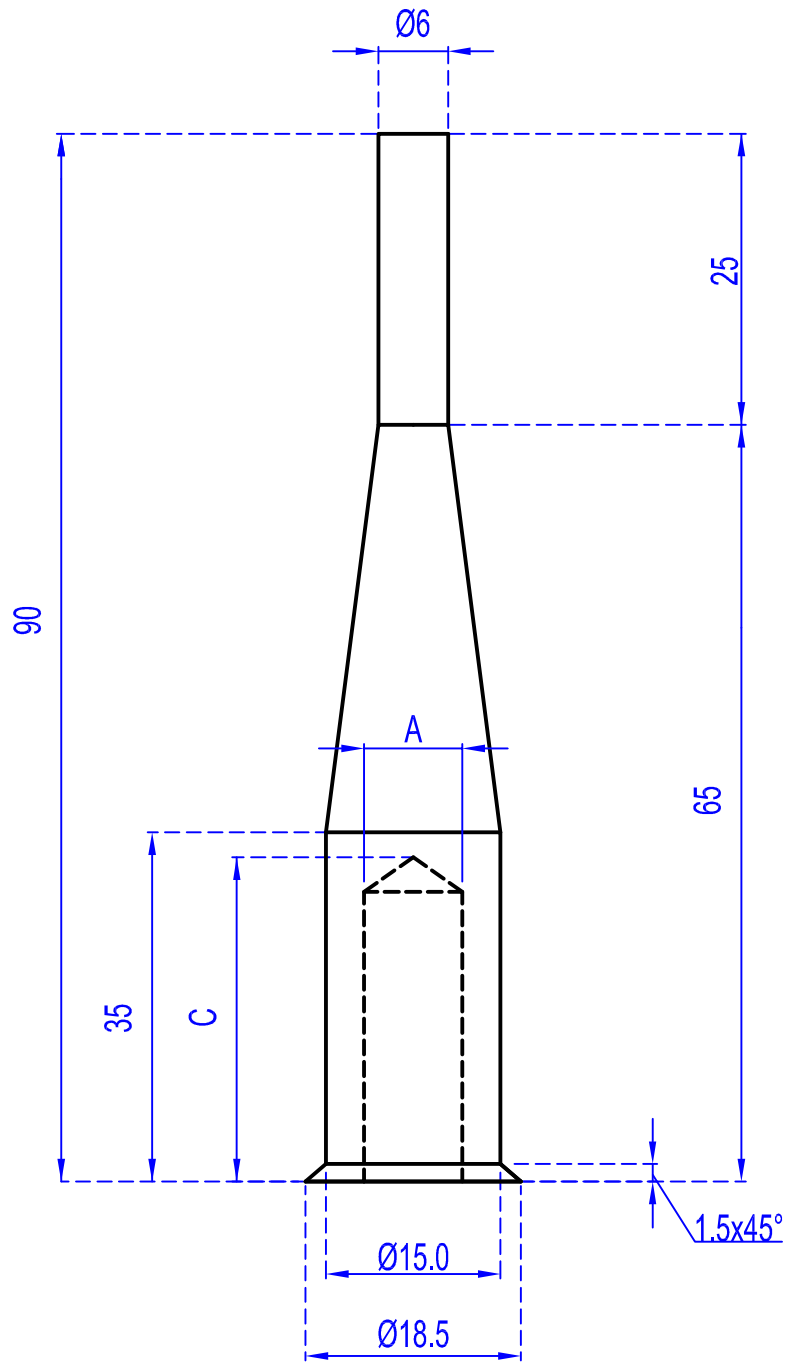

	FILETAGE "A"			
	M6	M8	M10	M12
LONGUEUR "C"		30		

FAPROSID s.r.l.

	FILETAGE "A"			
	M6	M8	M10	M12
LONGUEUR "C"		30		

FAPROSID s.r.l.

GOUJON L-70

FAPROSID s.r.l.

	FILETAGE "A"			
	M6	M8	M10	M12
LONGUEUR "C"		30		

FAPROSID s.r.l.

GOUJON L-80

FAPROSID s.r.l.

	FILETAGE "A"			
	M6	M8	M10	M12
LONGUEUR "C"			30	

FAPROSID s.r.l.

GOUJON L-90

FAPROSID s.r.l.

	FILETAGE "A"			
	M6	M8	M10	M12
LONGUEUR "C"			35	