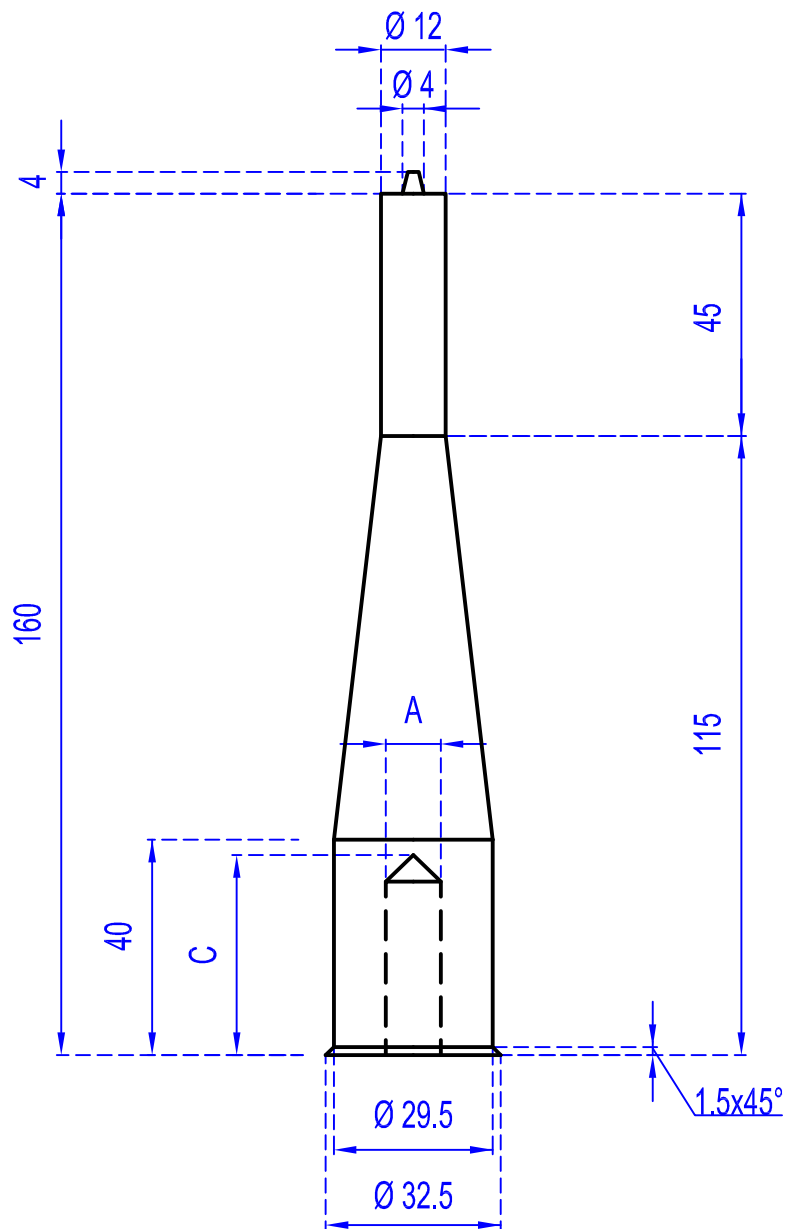

FAPROSID s.r.l.

	FILETAGE "A"			
	M6	M8	M10	M12
LONGUEUR "C"				35

FAPROSID s.r.l.

GOUJON L-140