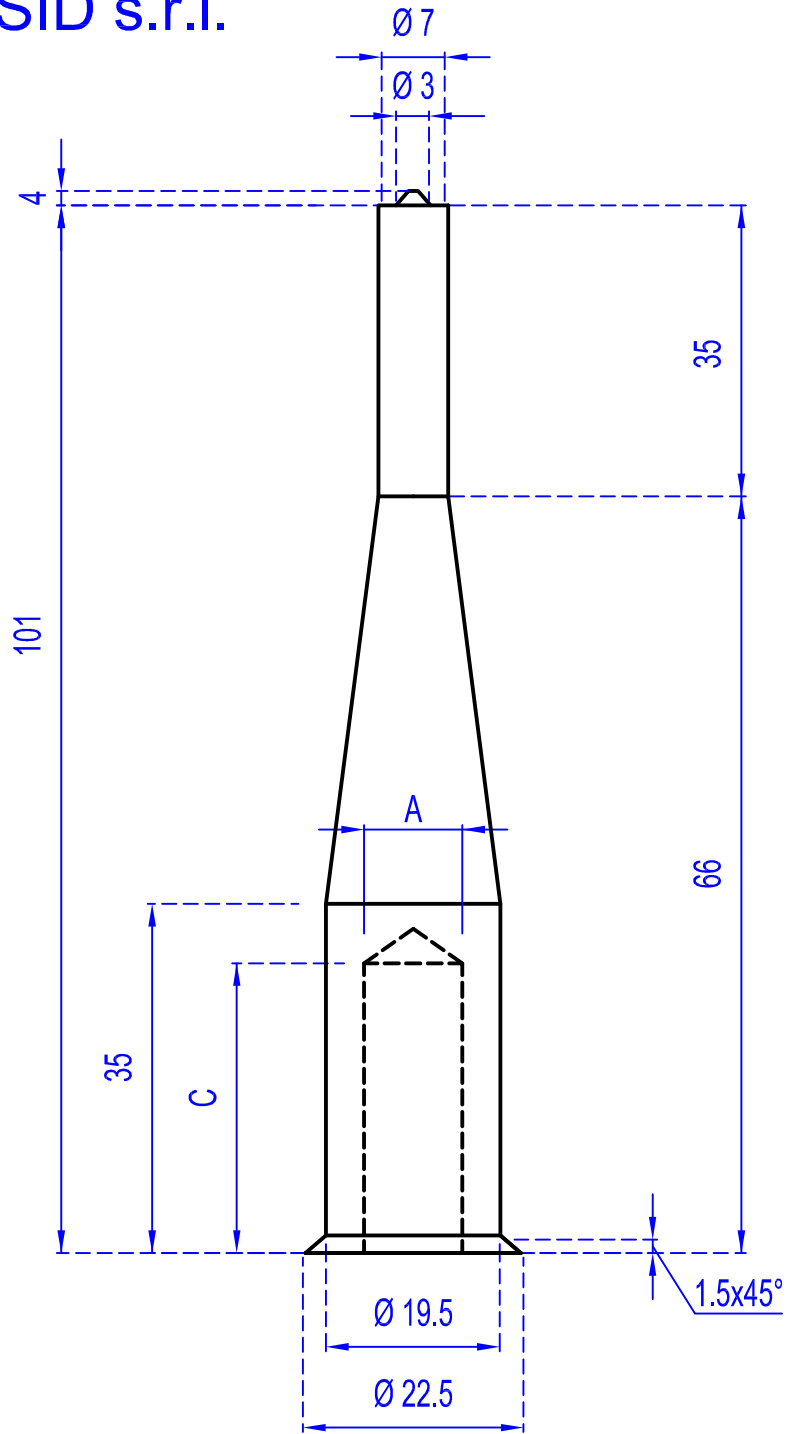

	FILETAGE "A"			
	M6	M8	M10	M12
LONGUEUR "C"		30		

FAPROSID s.r.l.

	FILETAGE "A"			
	M6	M8	M10	M12
LONGUEUR "C"		30		

FAPROSID s.r.l.

GOUJON L-70

FAPROSID s.r.l.

	FILETAGE "A"			
	M6	M8	M10	M12
LONGUEUR "C"		30		

FAPROSID s.r.l.

GOUJON L-80

FAPROSID s.r.l.

	FILETAGE "A"			
	M6	M8	M10	M12
LONGUEUR "C"			30	

FAPROSID s.r.l.

GOUJON L-90

FAPROSID s.r.l.

	FILETAGE "A"			
	M6	M8	M10	M12
LONGUEUR "C"			35	