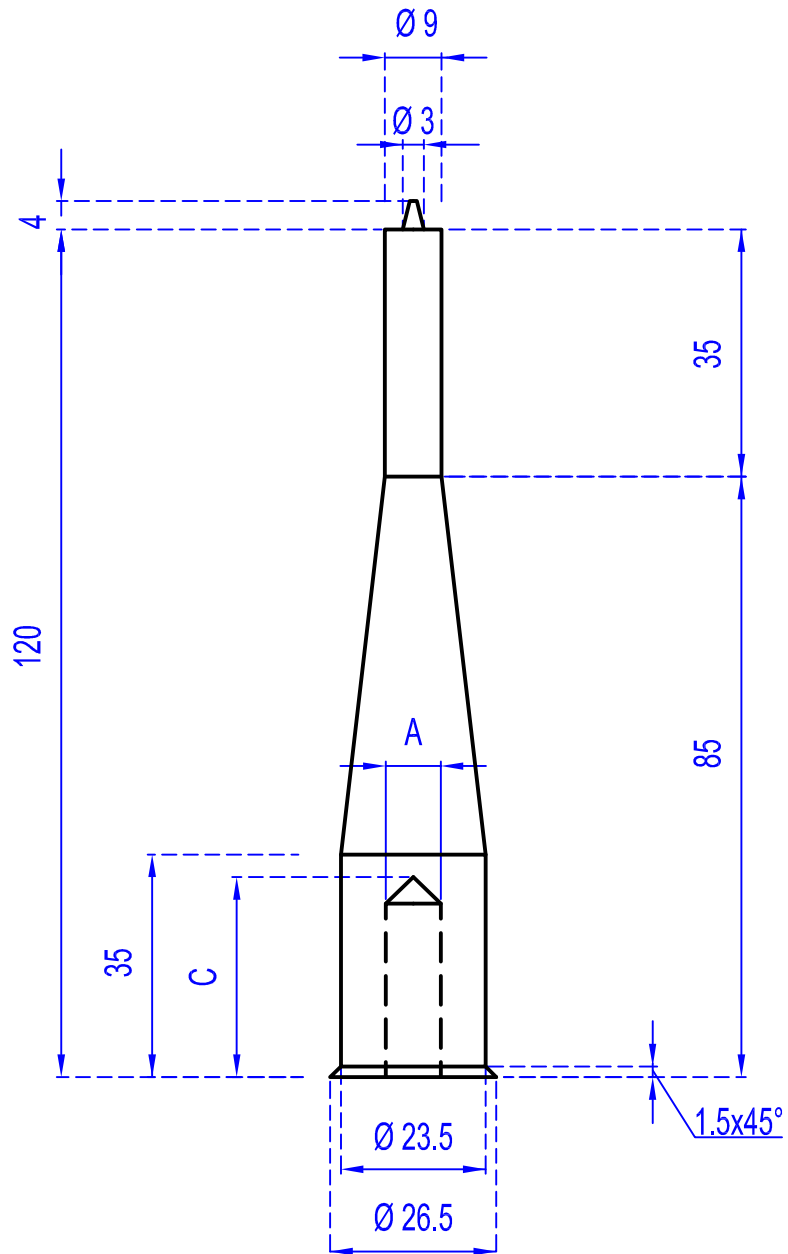

	FILETAGE "A"			
	M6	M8	M10	M12
LONGUEUR "C"		30		

FAPROSID s.r.l.

	FILETAGE "A"			
	M6	M8	M10	M12
LONGUEUR "C"		30		

FAPROSID s.r.l.

GOUJON L-70

FAPROSID s.r.l.

	FILETAGE "A"			
	M6	M8	M10	M12
LONGUEUR "C"		30		

FAPROSID s.r.l.

GOUJON L-80

FAPROSID s.r.l.

	FILETAGE "A"			
	M6	M8	M10	M12
LONGUEUR "C"			30	

FAPROSID s.r.l.

GOUJON L-90

FAPROSID s.r.l.

	FILETAGE "A"			
	M6	M8	M10	M12
LONGUEUR "C"			35	