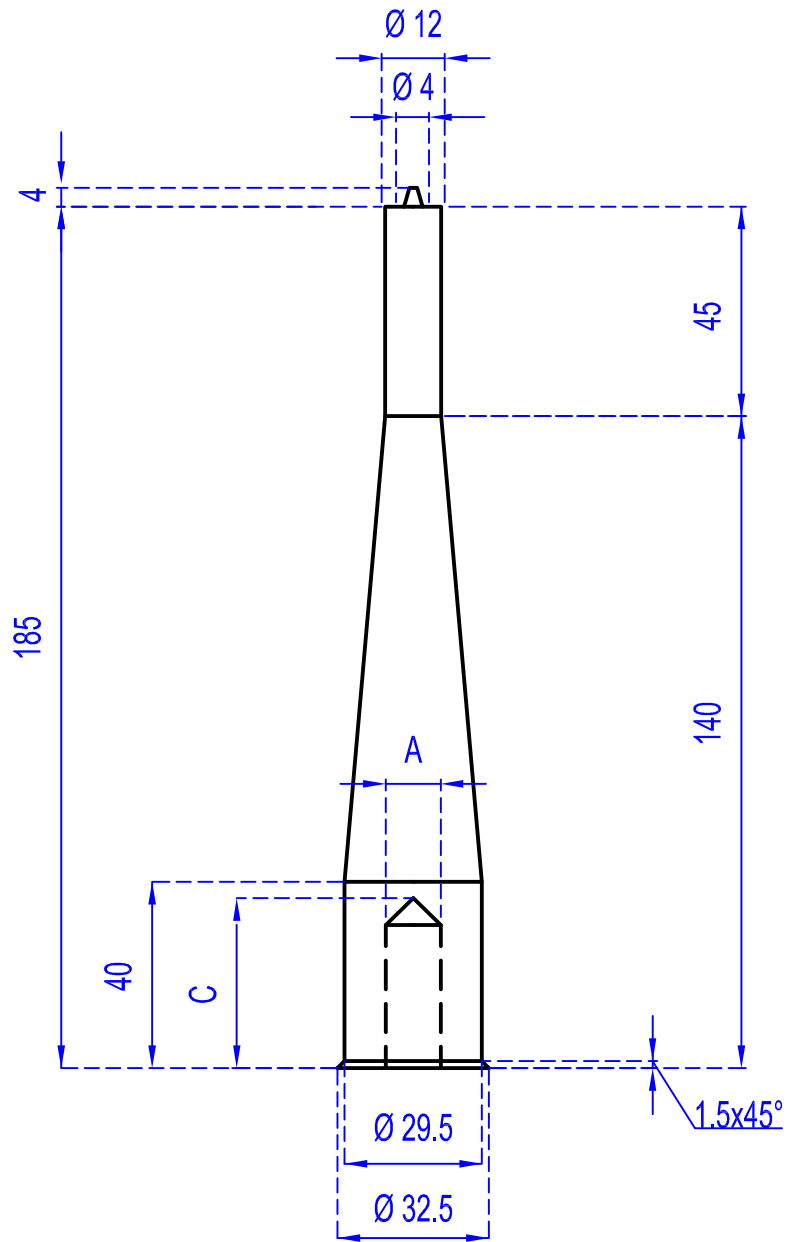

FAPROSID s.r.l.

GOUJON L-130

FAPROSID s.r.l.

	FILETAGE "A"			
	M6	M8	M10	M12
LONGUEUR "C"				35

FAPROSID s.r.l.

GOUJON L-140

FAPROSID s.r.l.

	FILETAGE "A"			
	M6	M8	M10	M12
LONGUEUR "C"				35