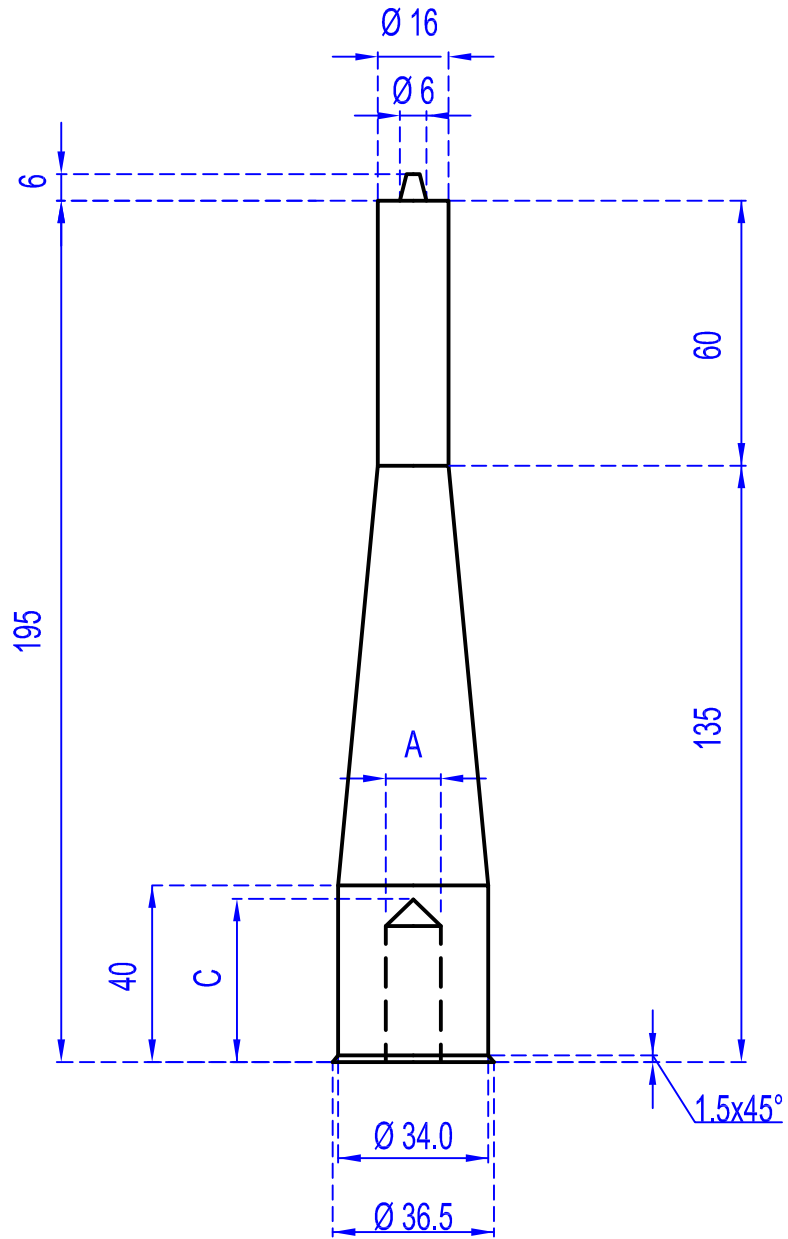

FAPROSID s.r.l.

	FILETAGE "A"			
	M6	M8	M10	M12
LONGUEUR "C"				35

FAPROSID s.r.l.

GOUJON L-170