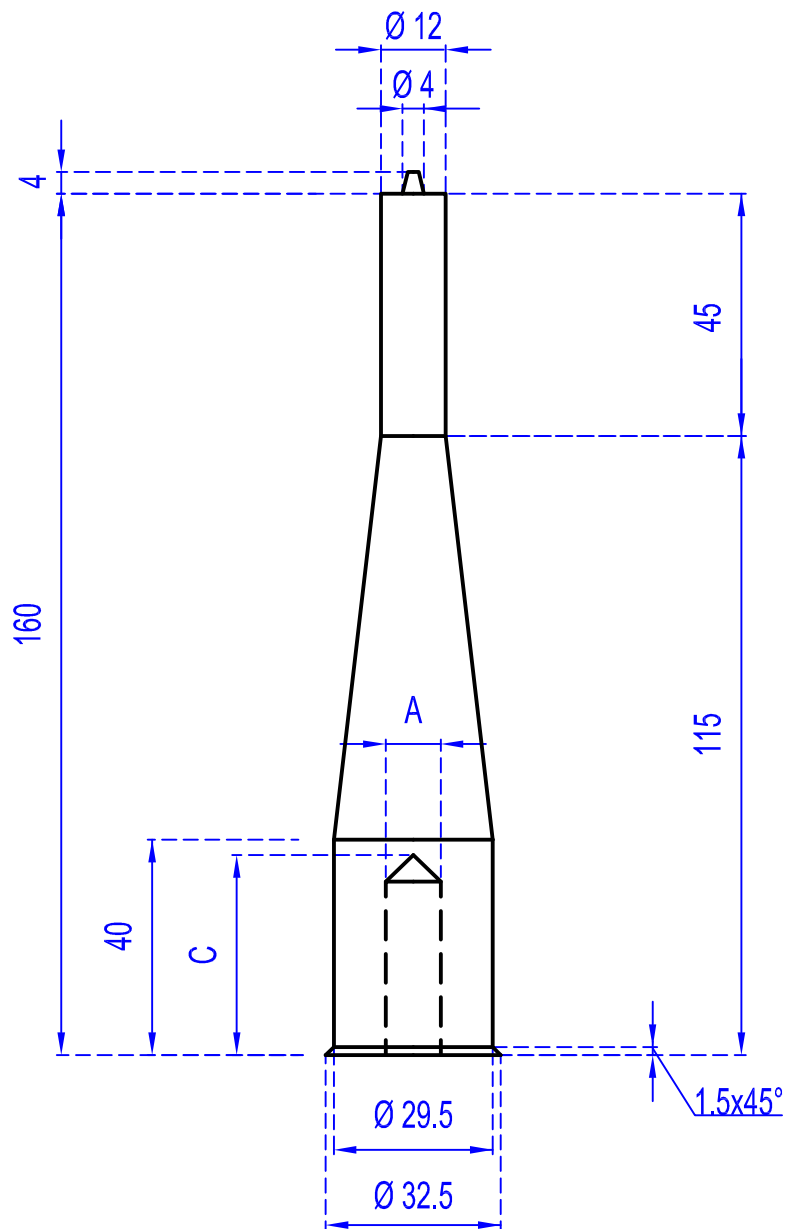

FAPROSID s.r.l.

	FILETAGE "A"			
	M6	M8	M10	M12
LONGUEUR "C"			35	

FAPROSID s.r.l.

GOUJON L-130

FAPROSID s.r.l.

	FILETAGE "A"			
	M6	M8	M10	M12
LONGUEUR "C"				35

FAPROSID s.r.l.

GOUJON L-140