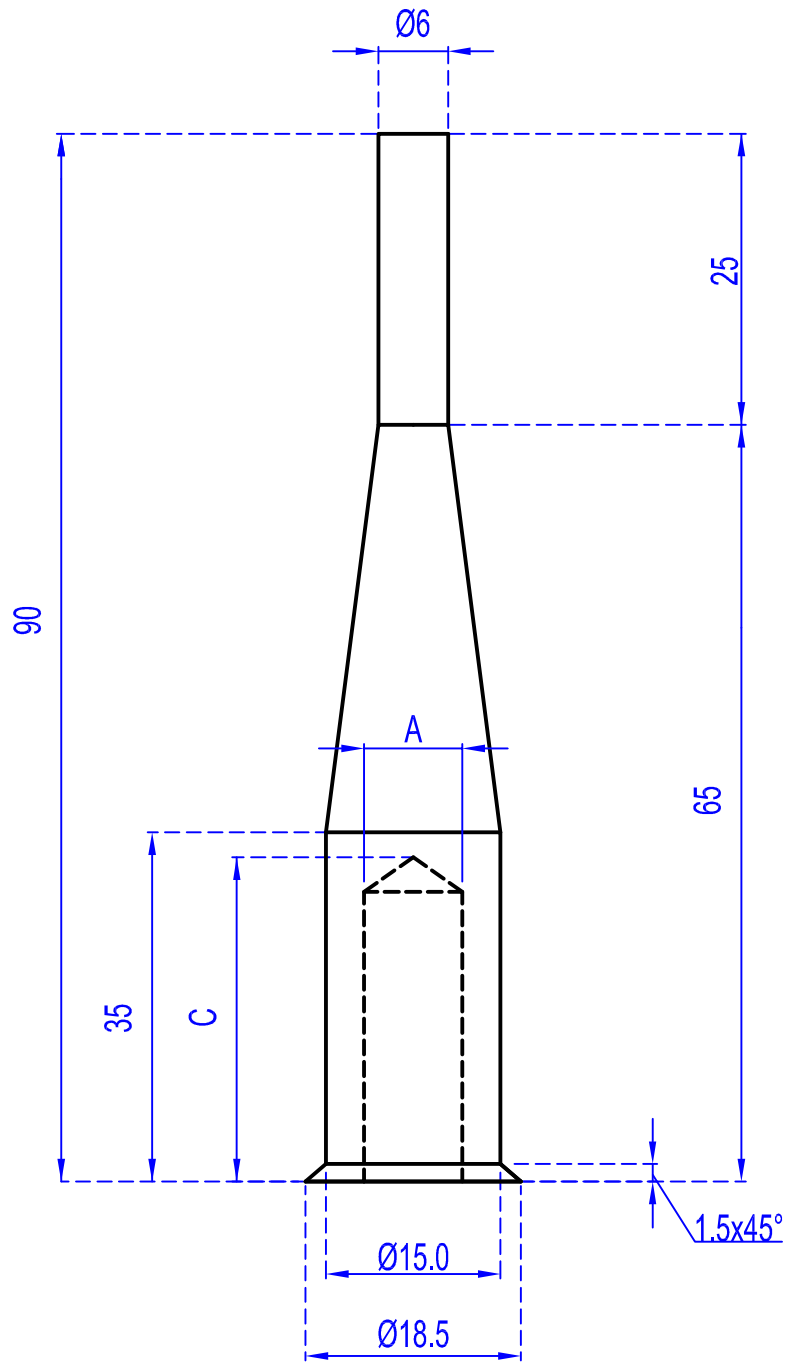

FAPROSID s.r.l.

	FILETAGE "A"			
	M6	M8	M10	M12
LONGUEUR "C"		30		

FAPROSID s.r.l.

GOUJON L-60

FAPROSID s.r.l.

	FILETAGE "A"			
	M6	M8	M10	M12
LONGUEUR "C"		30		

FAPROSID s.r.l.

GOUJON L-70

FAPROSID s.r.l.

	FILETAGE "A"			
	M6	M8	M10	M12
LONGUEUR "C"		30		

FAPROSID s.r.l.

GOUJON L-80

FAPROSID s.r.l.

	FILETAGE "A"			
	M6	M8	M10	M12
LONGUEUR "C"			30	

FAPROSID s.r.l.

GOUJON L-90