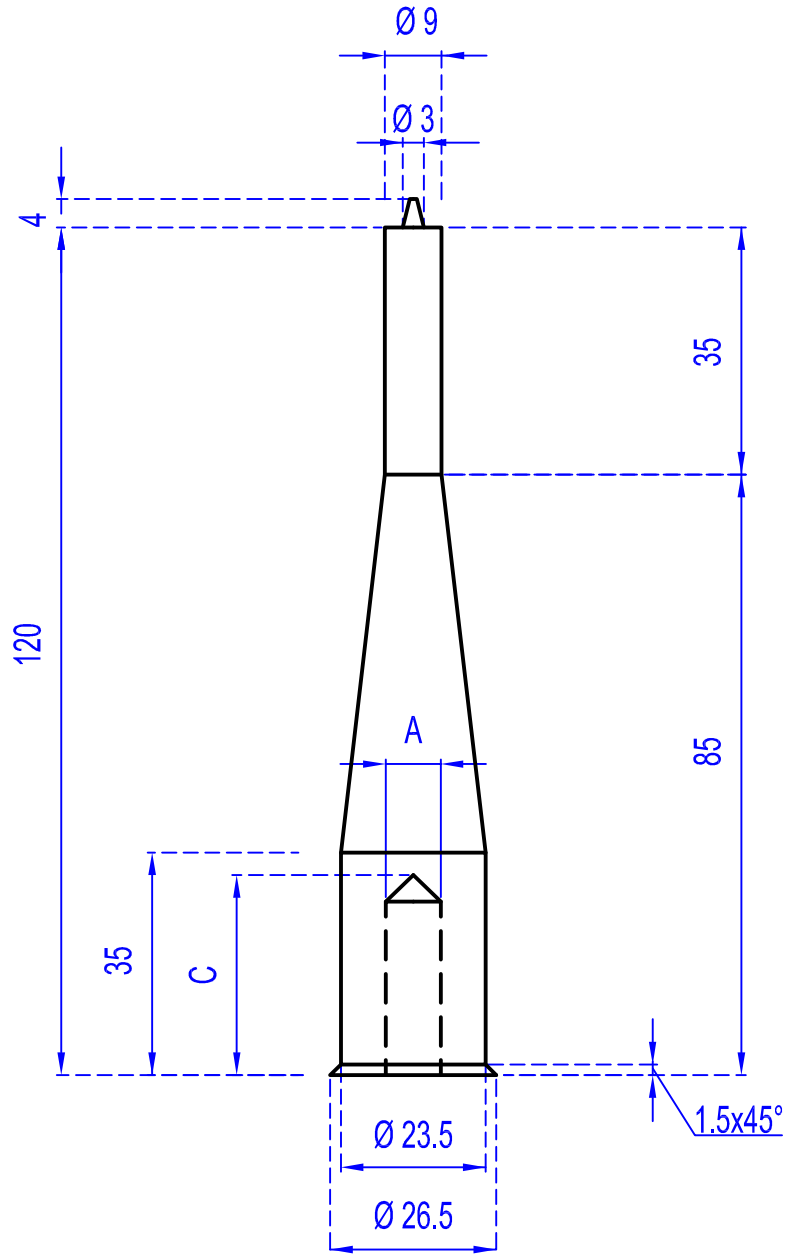

FAPROSID s.r.l.

	FILETAGE "A"			
	M6	M8	M10	M12
LONGUEUR "C"			35	

FAPROSID s.r.l.

GOUJON L-100