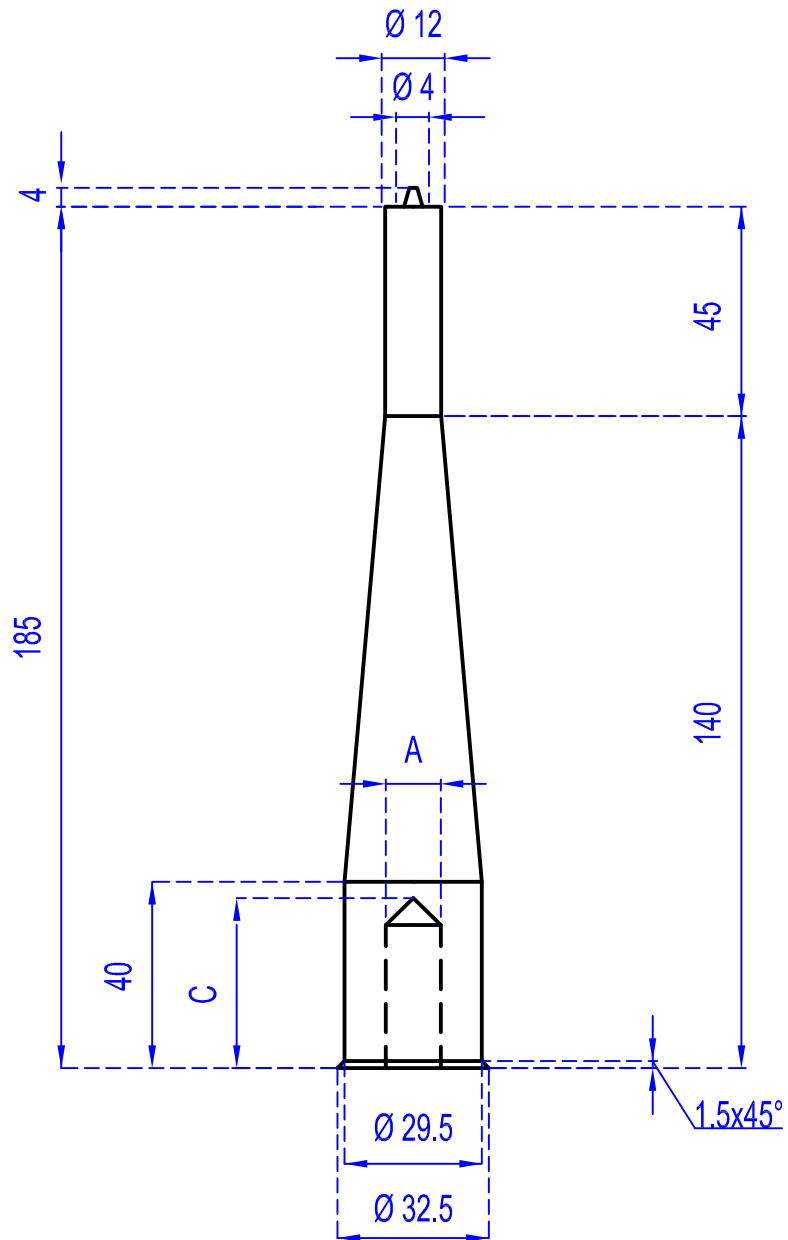

FAPROSID s.r.l.

	FILETAGE "A"			
	M6	M8	M10	M12
LONGUEUR "C"				35

FAPROSID s.r.l.

GOUJON L-140 L