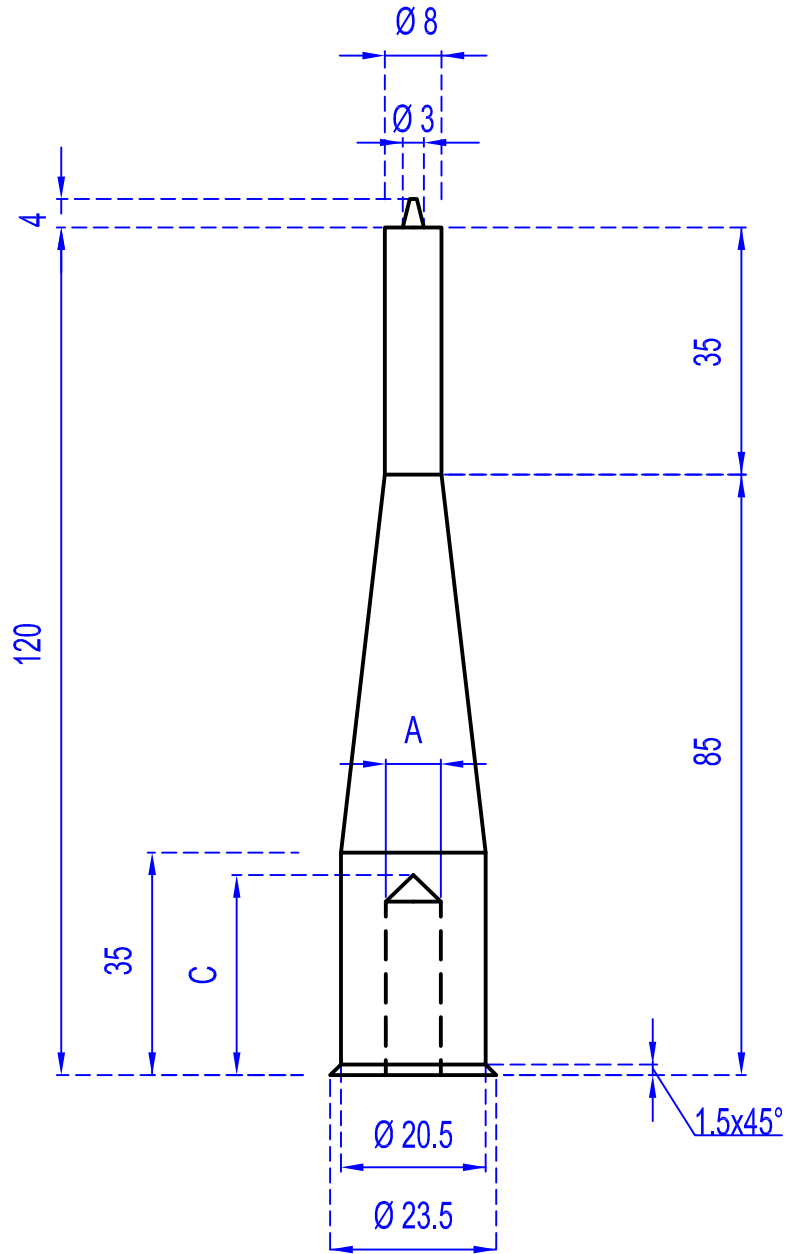

FAPROSID s.r.l.

	FILETAGE "A"			
	M6	M8	M10	M12
LONGUEUR "C"		30		

FAPROSID s.r.l.

GOUJON L-80

FAPROSID s.r.l.

	FILETAGE "A"			
	M6	M8	M10	M12
LONGUEUR "C"			30	

FAPROSID s.r.l.

GOUJON L-90