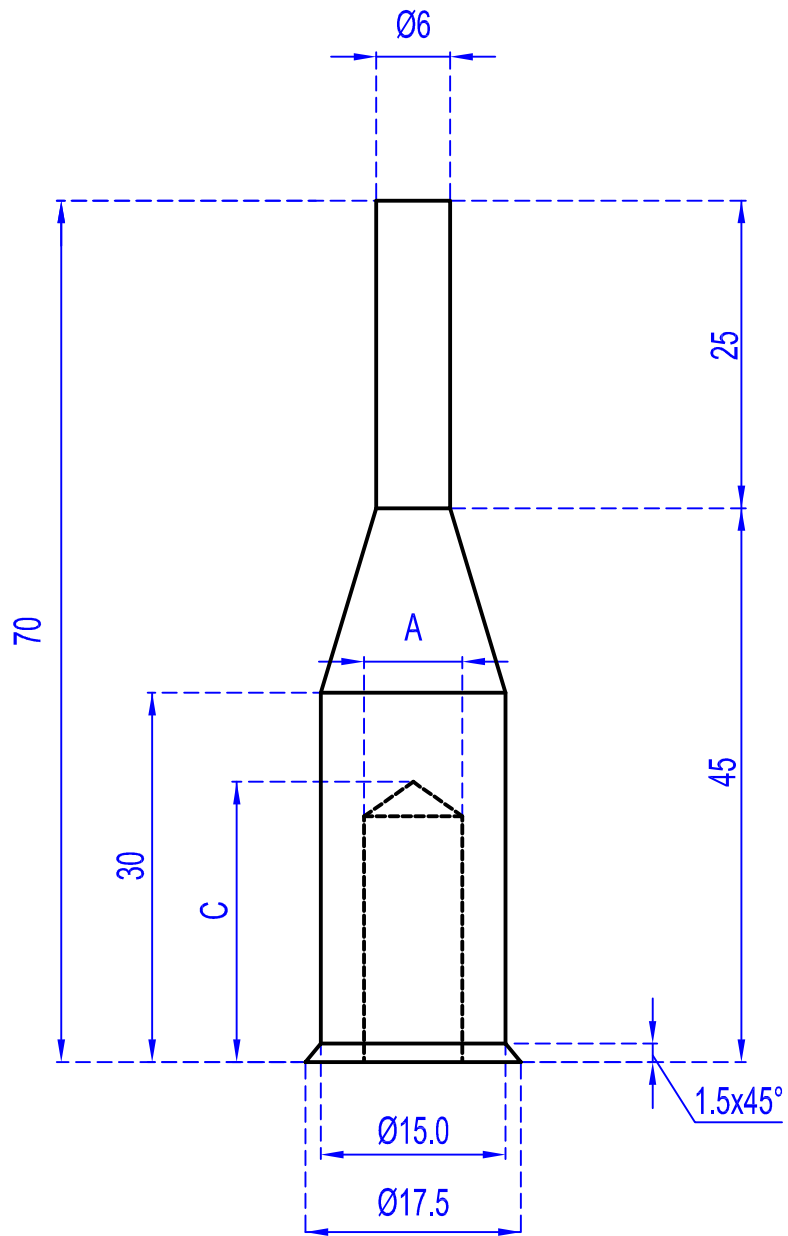

FAPROSID s.r.l.

	FILETAGE "A"			
	M6	M8	M10	M12
LONGUEUR "C"		30		

FAPROSID s.r.l.

GOUJON L-60

FAPROSID s.r.l.

	FILETAGE "A"			
	M6	M8	M10	M12
LONGUEUR "C"		30		

FAPROSID s.r.l.

GOUJON L-70

FAPROSID s.r.l.

	FILETAGE "A"			
	M6	M8	M10	M12
LONGUEUR "C"		30		

FAPROSID s.r.l.

GOUJON L-80

FAPROSID s.r.l.

	FILETAGE "A"			
	M6	M8	M10	M12
LONGUEUR "C"			30	

FAPROSID s.r.l.

GOUJON L-90