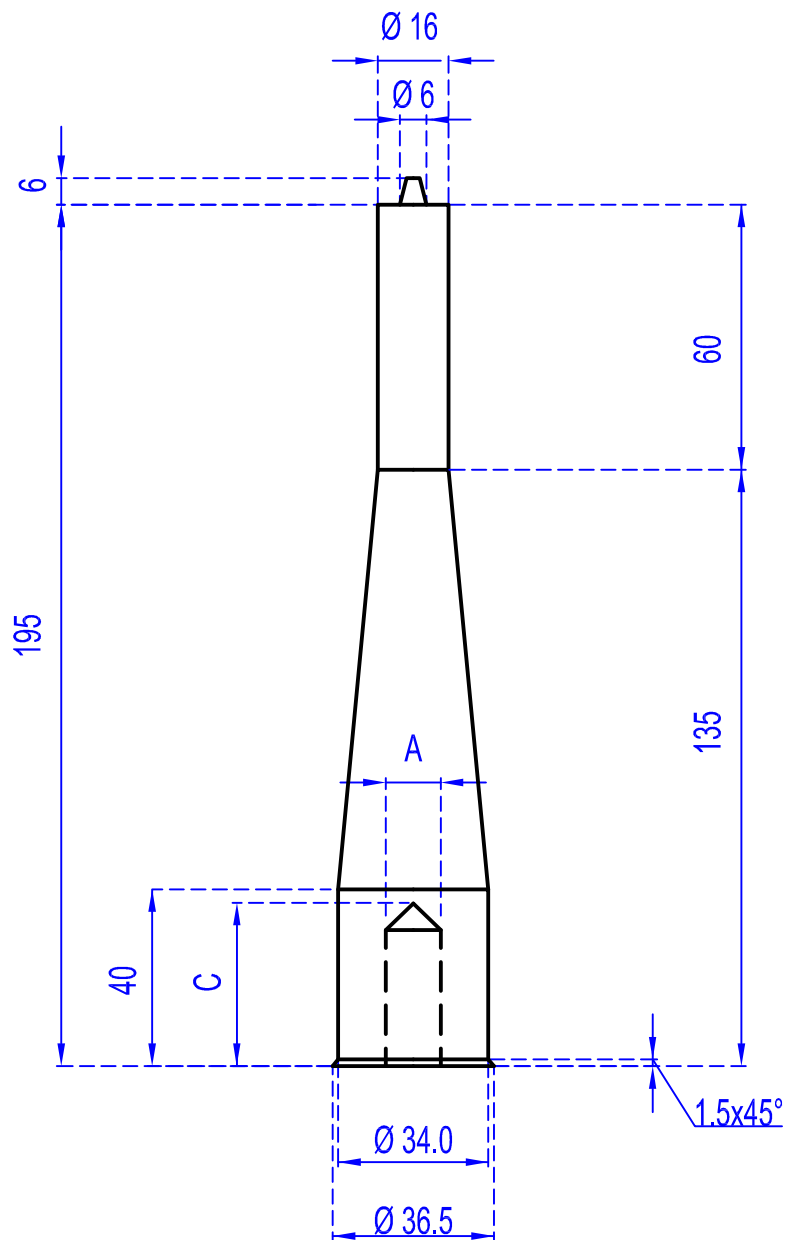

FAPROSID s.r.l.

	FILETAGE "A"			
	M6	M8	M10	M12
LONGUEUR "C"				35

FAPROSID s.r.l.

GOUJON L-140 L

FAPROSID s.r.l.

	FILETAGE "A"			
	M6	M8	M10	M12
LONGUEUR "C"				35

FAPROSID s.r.l.

GOUJON L-170