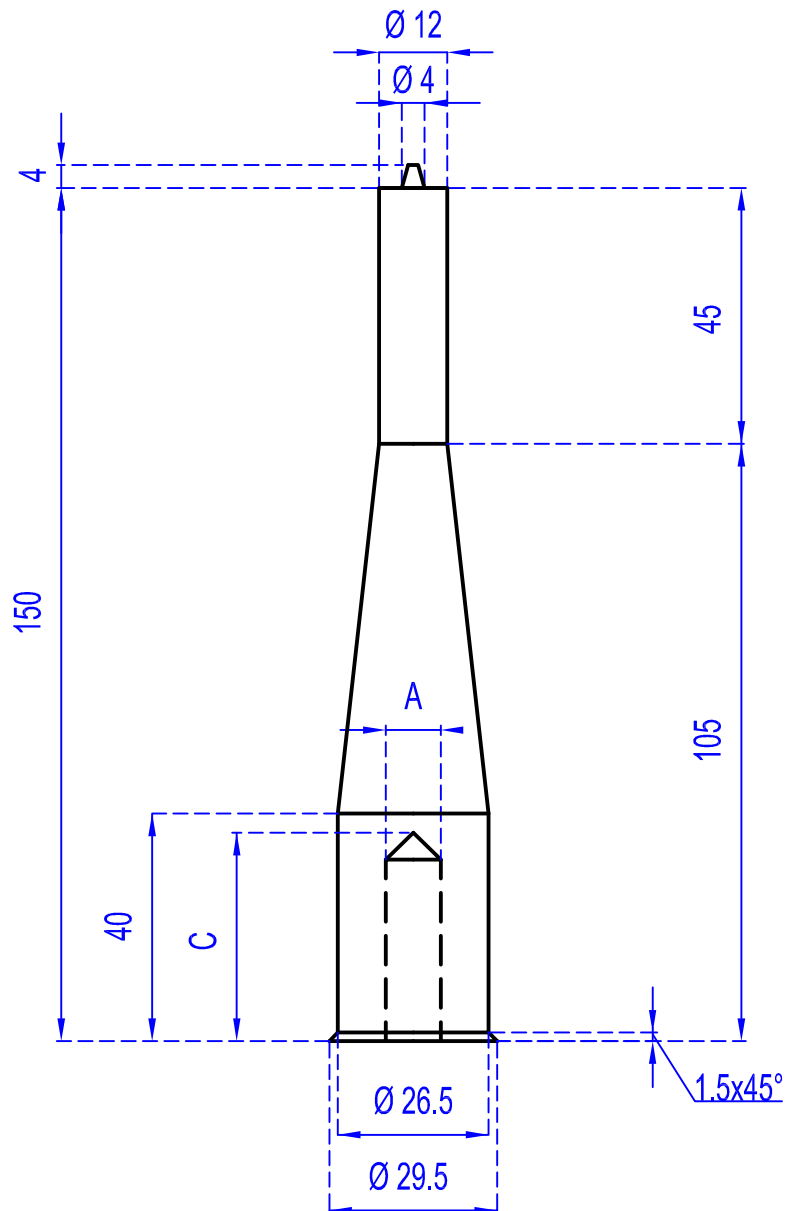

FAPROSID s.r.l.

	FILETAGE "A"			
	M6	M8	M10	M12
LONGUEUR "C"			35	

FAPROSID s.r.l.

GOUJON L-130