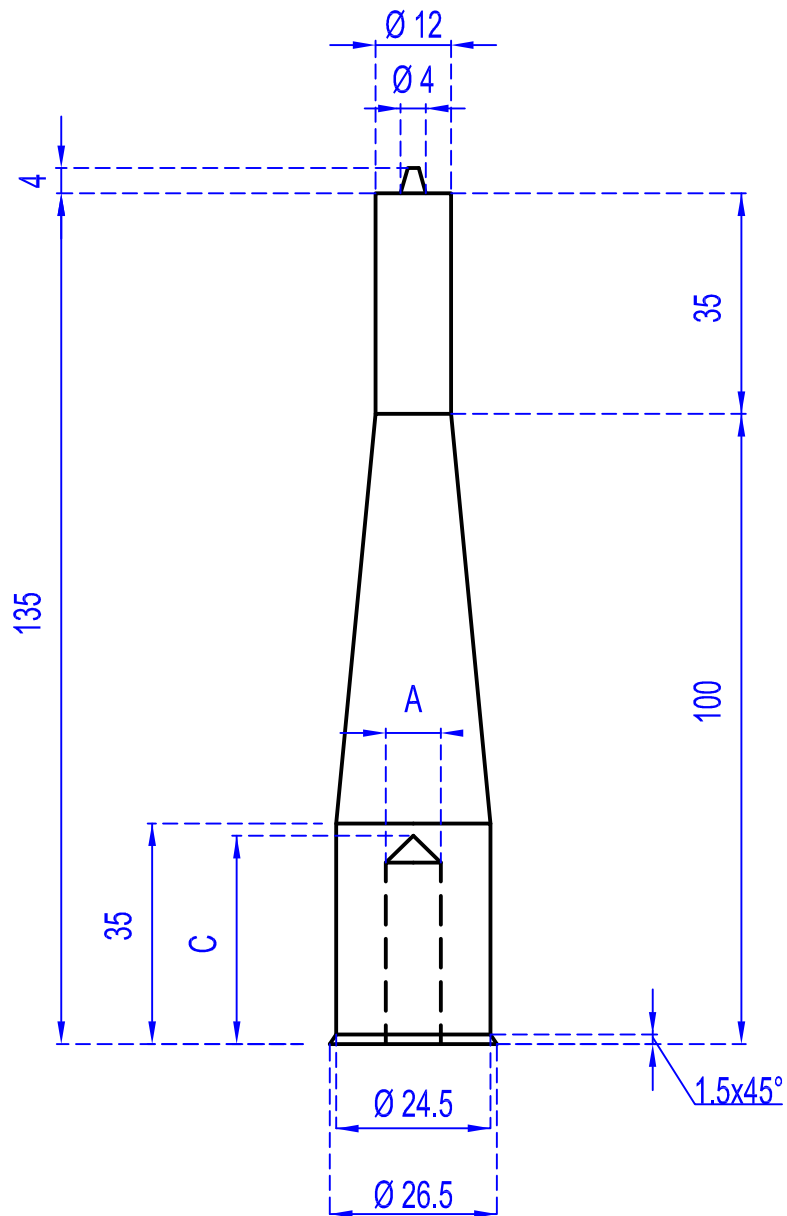

FAPROSID s.r.l.

	FILETAGE "A"			
	M6	M8	M10	M12
LONGUEUR "C"			35	

FAPROSID s.r.l.

GOUJON L-100

FAPROSID s.r.l.

	FILETAGE "A"			
	M6	M8	M10	M12
LONGUEUR "C"			35	

FAPROSID s.r.l.

GOUJON L-120