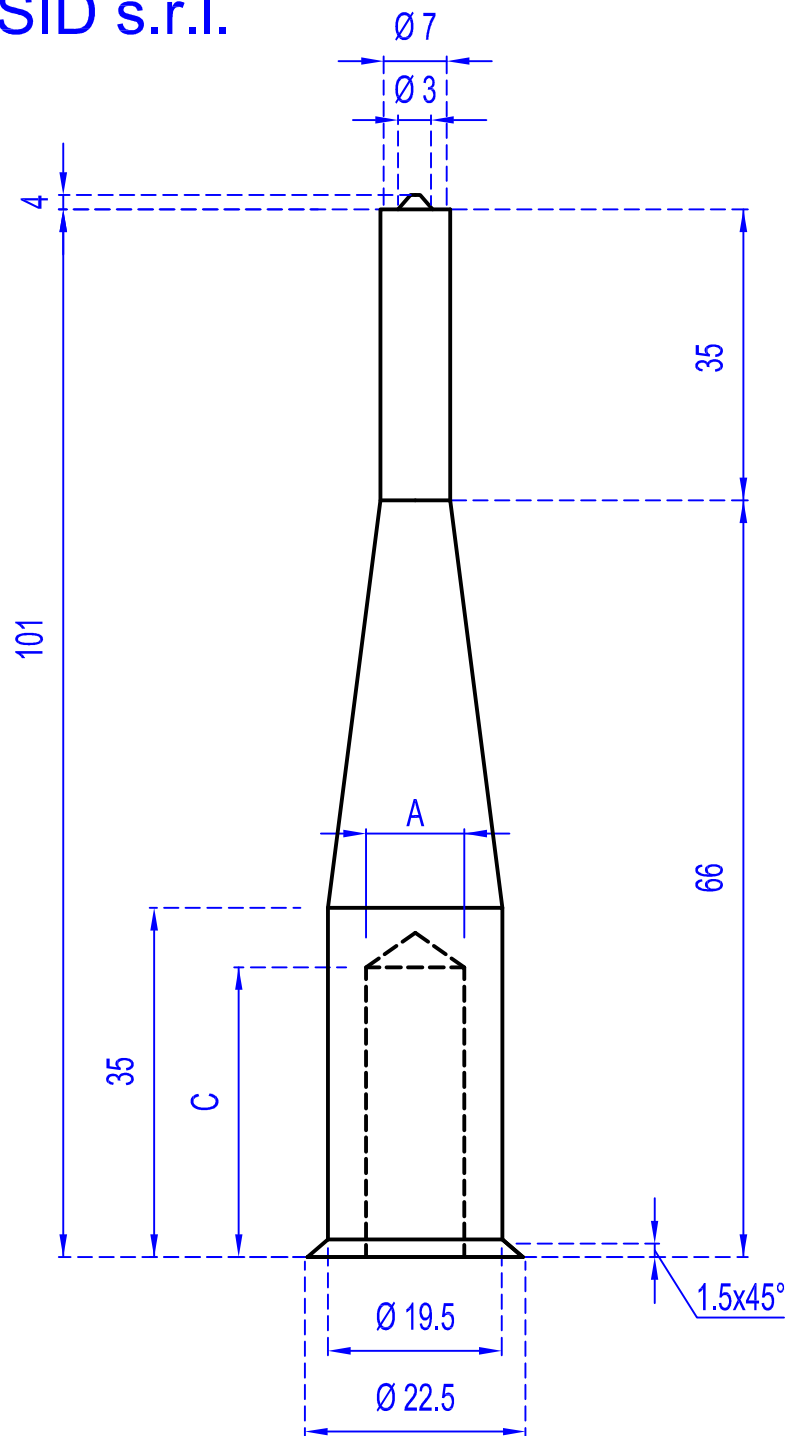

FAPROSID s.r.l.

	FILETAGE "A"			
	M6	M8	M10	M12
LONGUEUR "C"		30		

FAPROSID s.r.l.

GOUJON L-60

FAPROSID s.r.l.

	FILETAGE "A"			
	M6	M8	M10	M12
LONGUEUR "C"		30		

FAPROSID s.r.l.

GOUJON L-70

FAPROSID s.r.l.

	FILETAGE "A"			
	M6	M8	M10	M12
LONGUEUR "C"		30		

FAPROSID s.r.l.

GOUJON L-80

FAPROSID s.r.l.

	FILETAGE "A"			
	M6	M8	M10	M12
LONGUEUR "C"			30	

FAPROSID s.r.l.

GOUJON L-90