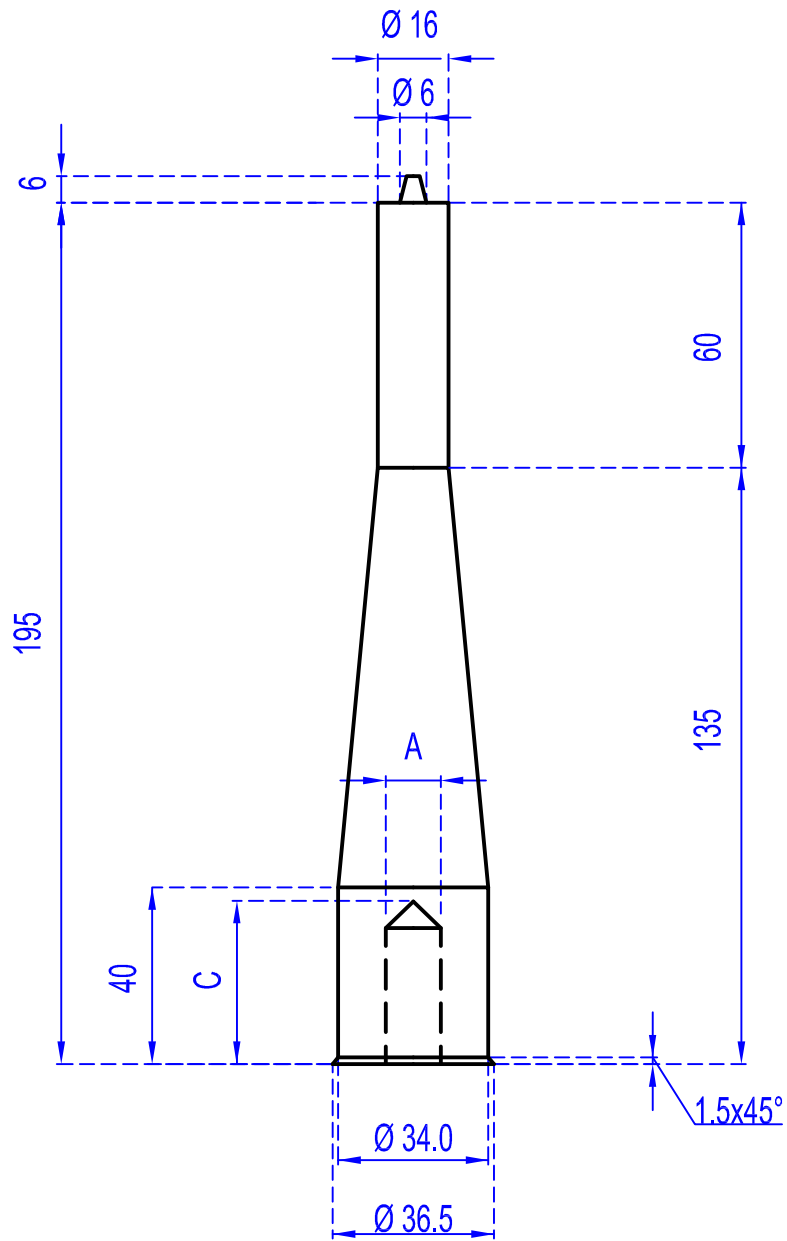

FAPROSID s.r.l.

	THREAD "A"			
	M6	M8	M10	M12
LENGHT "C"		30		

FAPROSID s.r.l.

PINS L-80

FAPROSID s.r.l.

	THREAD "A"			
	M6	M8	M10	M12
LENGHT "C"			30	

FAPROSID s.r.l.

PINS L-90

FAPROSID s.r.l.

	THREAD "A"			
	M6	M8	M10	M12
LENGHT "C"			35	

FAPROSID s.r.l.

PINS L-100

FAPROSID s.r.l.

	THREAD "A"			
	M6	M8	M10	M12
LENGHT "C"			35	

FAPROSID s.r.l.

PINS L-120

FAPROSID s.r.l.

	THREAD "A"			
	M6	M8	M10	M12
LENGHT "C"			35	

FAPROSID s.r.l.

PINS L-130

FAPROSID s.r.l.

	THREAD "A"			
	M6	M8	M10	M12
LENGHT "C"				35

FAPROSID s.r.l.

PINS L-140

FAPROSID s.r.l.

	THREAD "A"			
	M6	M8	M10	M12
LENGHT "C"				35

FAPROSID s.r.l.

PINS L-140 L

FAPROSID s.r.l.

	THREAD "A"			
	M6	M8	M10	M12
LENGHT "C"				35

FAPROSID s.r.l.

PINS L-170