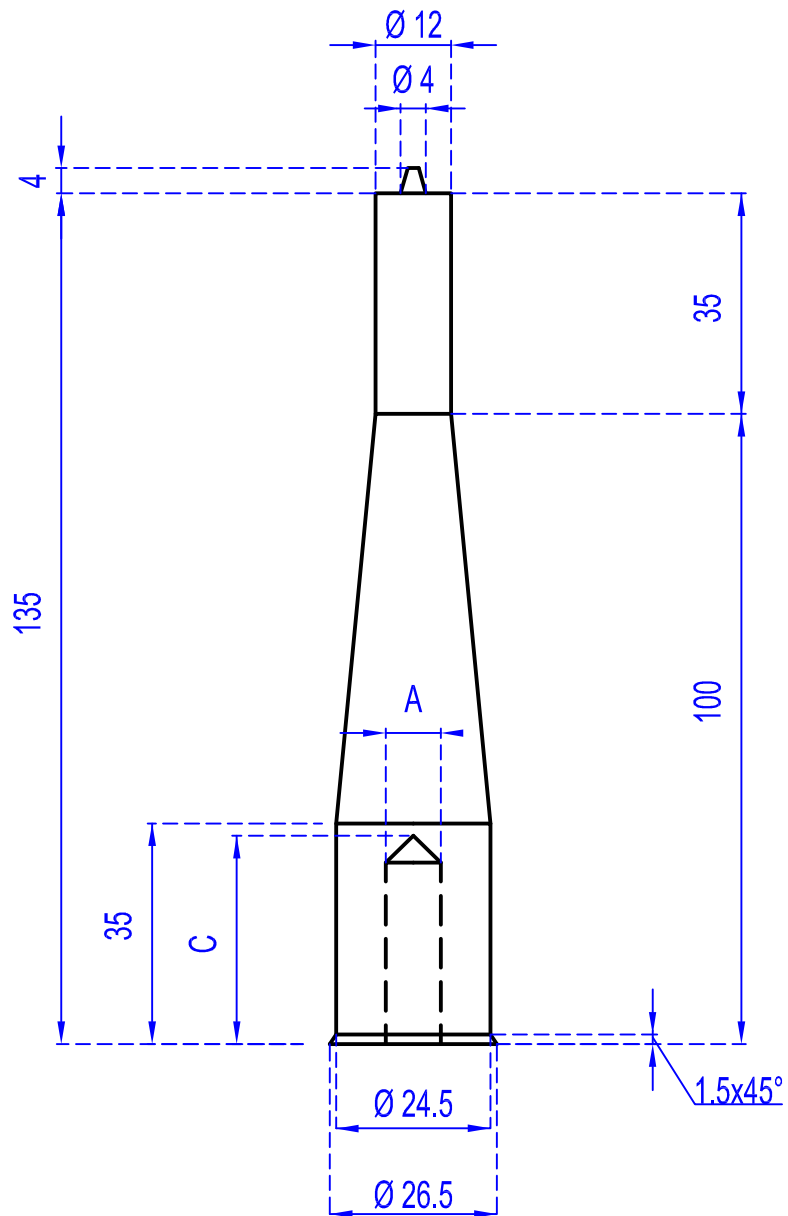

FAPROSID s.r.l.

	THREAD "A"			
	M6	M8	M10	M12
LENGHT "C"		30		

FAPROSID s.r.l.

PINS L-60

FAPROSID s.r.l.

	THREAD "A"			
	M6	M8	M10	M12
LENGHT "C"		30		

FAPROSID s.r.l.

PINS L-70

FAPROSID s.r.l.

	THREAD "A"			
	M6	M8	M10	M12
LENGHT "C"		30		

FAPROSID s.r.l.

PINS L-80

FAPROSID s.r.l.

	THREAD "A"			
	M6	M8	M10	M12
LENGHT "C"			30	

FAPROSID s.r.l.

PINS L-90

FAPROSID s.r.l.

	THREAD "A"			
	M6	M8	M10	M12
LENGHT "C"			35	

FAPROSID s.r.l.

PINS L-100

FAPROSID s.r.l.

	THREAD "A"			
	M6	M8	M10	M12
LENGHT "C"			35	

FAPROSID s.r.l.

PINS L-120

FAPROSID s.r.l.

	THREAD "A"			
	M6	M8	M10	M12
LENGHT "C"			35	

FAPROSID s.r.l.

PINS L-130

FAPROSID s.r.l.

	THREAD "A"			
	M6	M8	M10	M12
LENGHT "C"				35

FAPROSID s.r.l.

PINS L-140