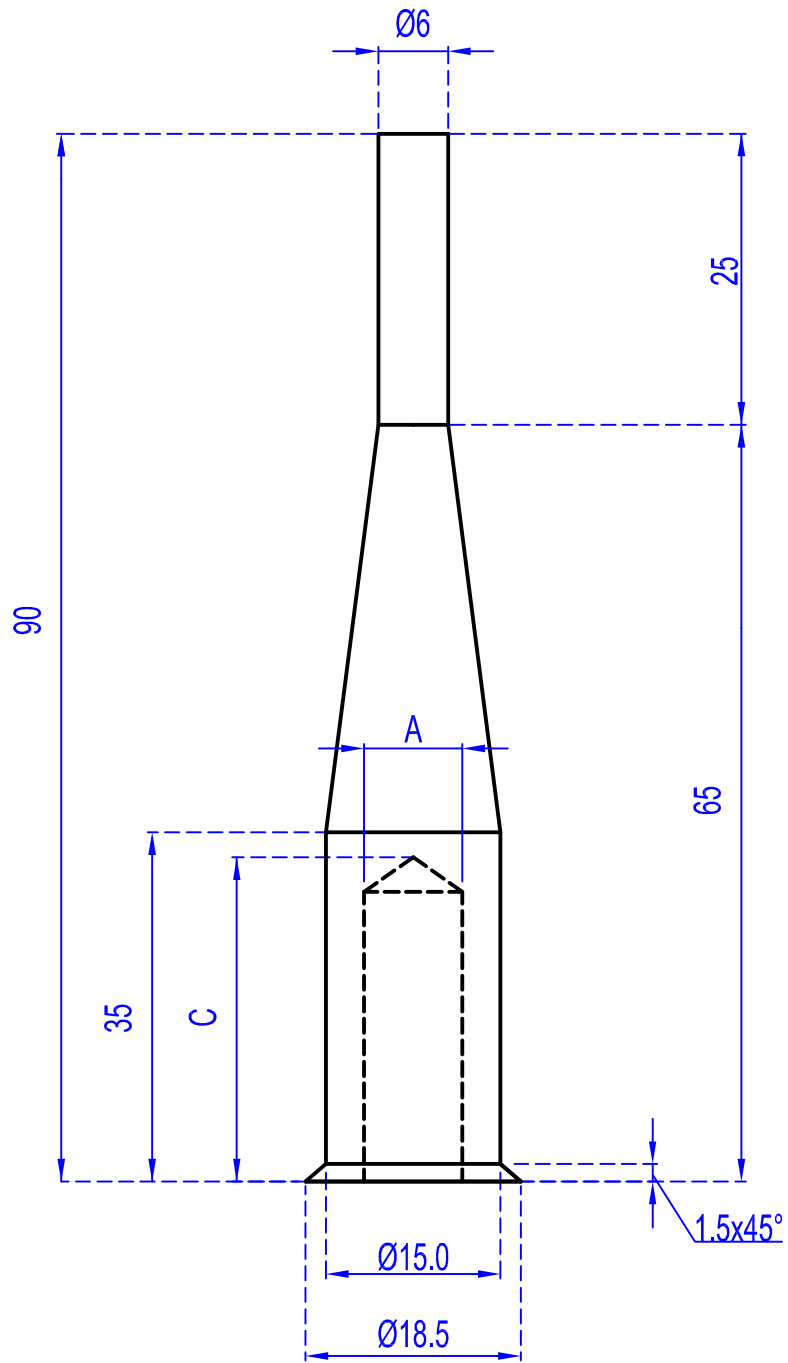

FAPROSID s.r.l.

	THREAD "A"			
	M6	M8	M10	M12
LENGHT "C"		30		

FAPROSID s.r.l.

PINS L-60

FAPROSID s.r.l.

	THREAD "A"			
	M6	M8	M10	M12
LENGHT "C"		30		

FAPROSID s.r.l.

PINS L-70

FAPROSID s.r.l.

	THREAD "A"			
	M6	M8	M10	M12
LENGHT "C"		30		

FAPROSID s.r.l.

PINS L-80

FAPROSID s.r.l.

	THREAD "A"			
	M6	M8	M10	M12
LENGHT "C"			30	

FAPROSID s.r.l.

PINS L-90

FAPROSID s.r.l.

	THREAD "A"			
	M6	M8	M10	M12
LENGHT "C"			35	

FAPROSID s.r.l.

PINS L-100

FAPROSID s.r.l.

	THREAD "A"			
	M6	M8	M10	M12
LENGHT "C"			35	

FAPROSID s.r.l.

PINS L-120

FAPROSID s.r.l.

	THREAD "A"			
	M6	M8	M10	M12
LENGHT "C"			35	

FAPROSID s.r.l.

PINS L-130

FAPROSID s.r.l.

	THREAD "A"			
	M6	M8	M10	M12
LENGHT "C"				35

FAPROSID s.r.l.

PINS L-140