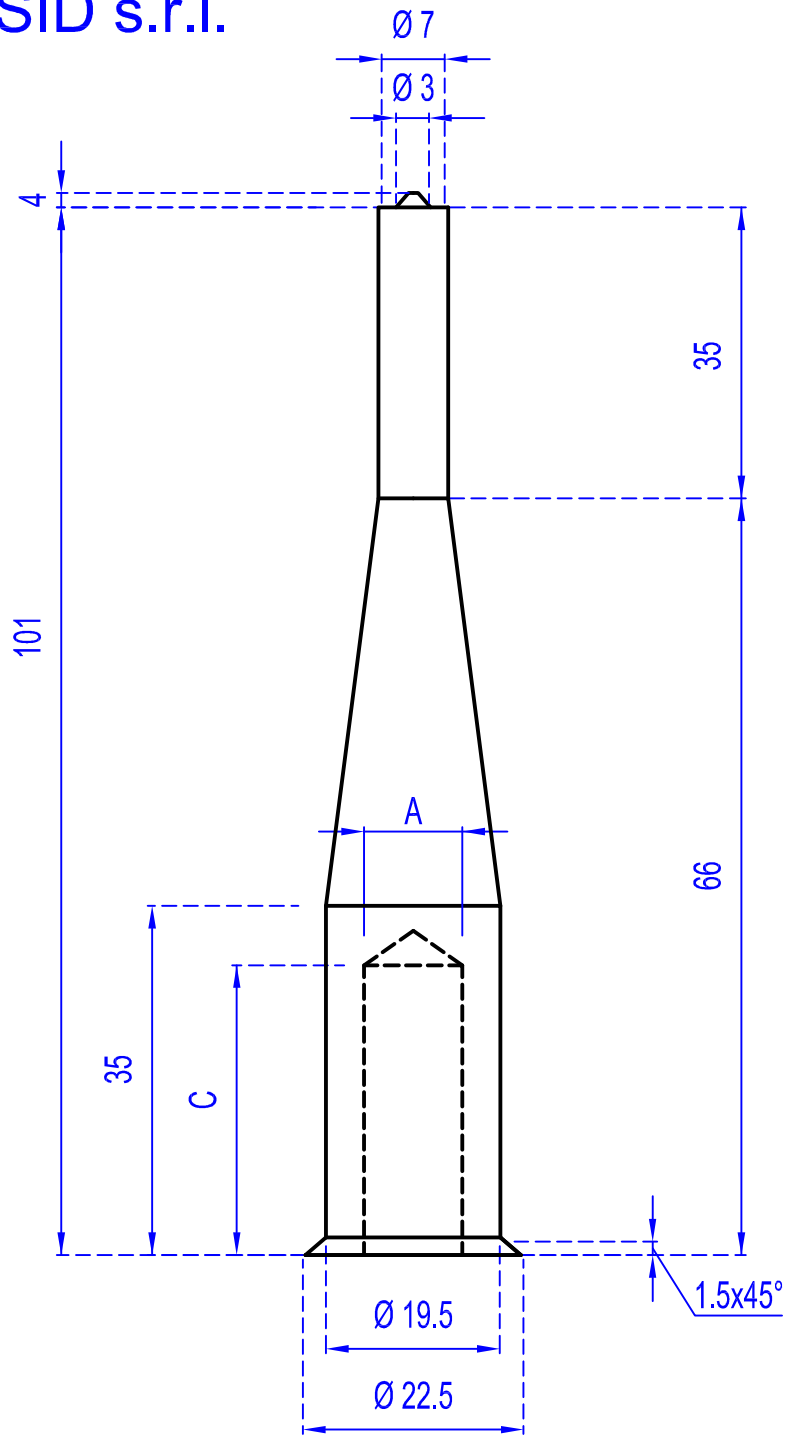

FAPROSID s.r.l.

	THREAD "A"			
	M6	M8	M10	M12
LENGHT "C"		30		

FAPROSID s.r.l.

PINS L-60

FAPROSID s.r.l.

	THREAD "A"			
	M6	M8	M10	M12
LENGHT "C"		30		

FAPROSID s.r.l.

PINS L-70

FAPROSID s.r.l.

	THREAD "A"			
	M6	M8	M10	M12
LENGHT "C"		30		

FAPROSID s.r.l.

PINS L-80

FAPROSID s.r.l.

	THREAD "A"			
	M6	M8	M10	M12
LENGHT "C"			30	

FAPROSID s.r.l.

PINS L-90

FAPROSID s.r.l.

	THREAD "A"			
	M6	M8	M10	M12
LENGHT "C"			35	

FAPROSID s.r.l.

PINS L-100

FAPROSID s.r.l.

	THREAD "A"			
	M6	M8	M10	M12
LENGHT "C"			35	

FAPROSID s.r.l.

PINS L-120

FAPROSID s.r.l.

	THREAD "A"			
	M6	M8	M10	M12
LENGHT "C"			35	

FAPROSID s.r.l.

PINS L-130

FAPROSID s.r.l.

	THREAD "A"			
	M6	M8	M10	M12
LENGHT "C"				35

FAPROSID s.r.l.

PINS L-140