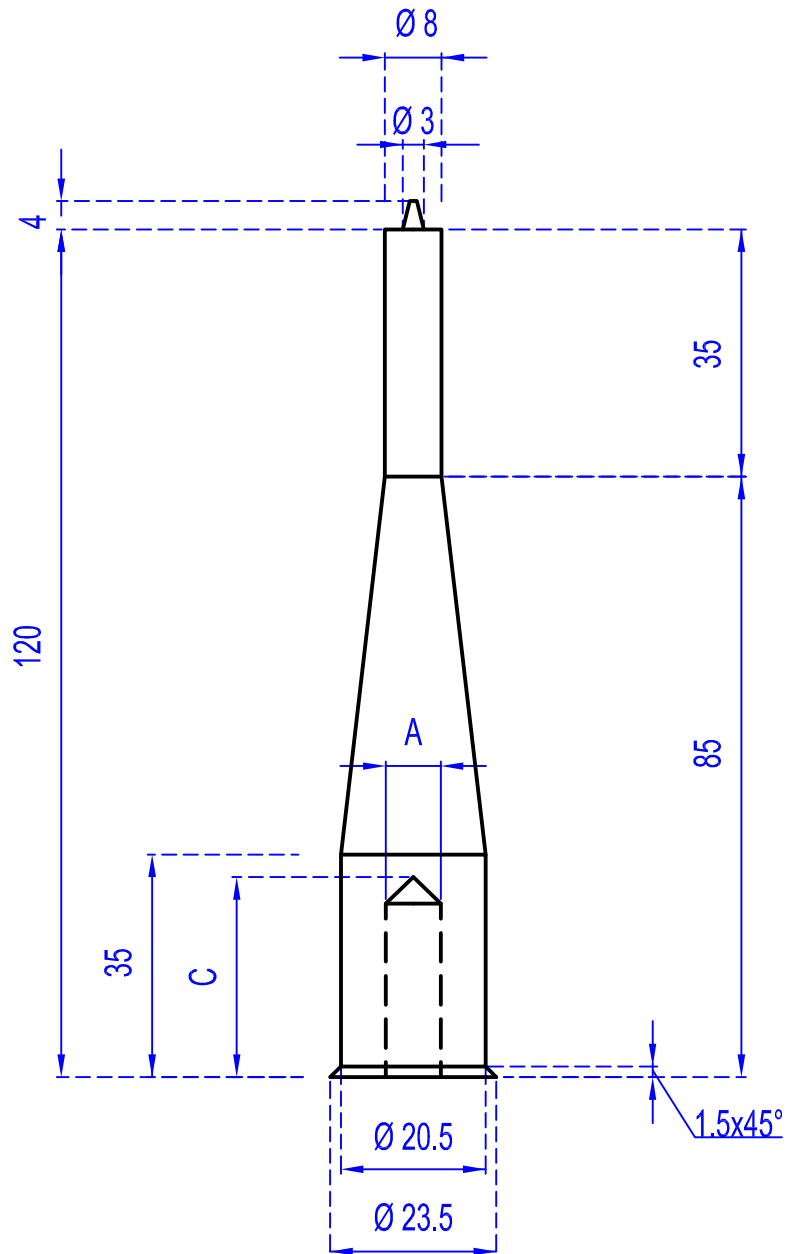

FAPROSID s.r.l.

	THREAD "A"			
	M6	M8	M10	M12
LENGHT "C"		30		

FAPROSID s.r.l.

PINS L-60

FAPROSID s.r.l.

	THREAD "A"			
	M6	M8	M10	M12
LENGHT "C"		30		

FAPROSID s.r.l.

PINS L-70

FAPROSID s.r.l.

	THREAD "A"			
	M6	M8	M10	M12
LENGHT "C"		30		

FAPROSID s.r.l.

PINS L-80

FAPROSID s.r.l.

	THREAD "A"			
	M6	M8	M10	M12
LENGHT "C"			30	

FAPROSID s.r.l.

PINS L-90

FAPROSID s.r.l.

	THREAD "A"			
	M6	M8	M10	M12
LENGHT "C"			35	

FAPROSID s.r.l.

PINS L-100

FAPROSID s.r.l.

	THREAD "A"			
	M6	M8	M10	M12
LENGHT "C"			35	

FAPROSID s.r.l.

PINS L-120

FAPROSID s.r.l.

	THREAD "A"			
	M6	M8	M10	M12
LENGHT "C"			35	

FAPROSID s.r.l.

PINS L-130

FAPROSID s.r.l.

	THREAD "A"			
	M6	M8	M10	M12
LENGHT "C"				35

FAPROSID s.r.l.

PINS L-140