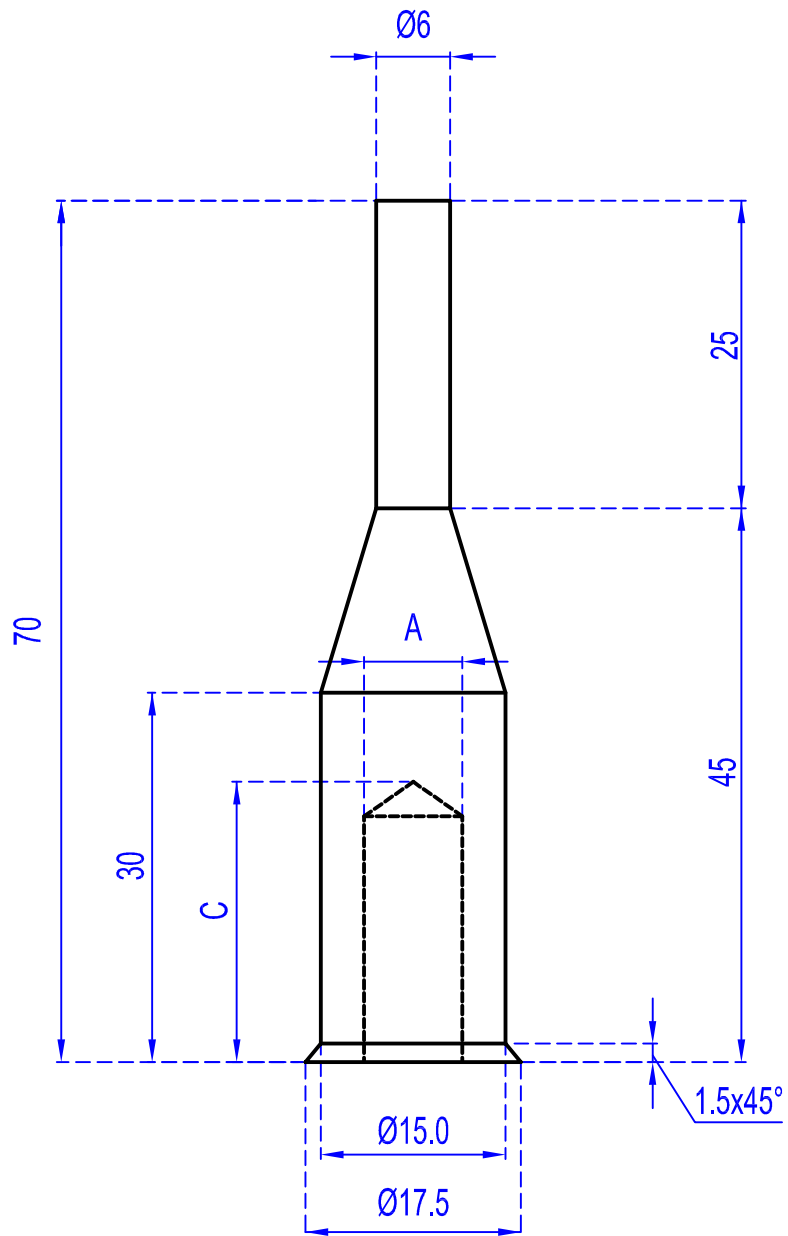

FAPROSID s.r.l.

	THREAD "A"			
	M6	M8	M10	M12
LENGHT "C"		30		

FAPROSID s.r.l.

PINS L-60

FAPROSID s.r.l.

	THREAD "A"			
	M6	M8	M10	M12
LENGHT "C"		30		

FAPROSID s.r.l.

PINS L-70

FAPROSID s.r.l.

	THREAD "A"			
	M6	M8	M10	M12
LENGHT "C"		30		

FAPROSID s.r.l.

PINS L-80

FAPROSID s.r.l.

	THREAD "A"			
	M6	M8	M10	M12
LENGHT "C"			30	

FAPROSID s.r.l.

PINS L-90

FAPROSID s.r.l.

	THREAD "A"			
	M6	M8	M10	M12
LENGHT "C"			35	

FAPROSID s.r.l.

PINS L-100

FAPROSID s.r.l.

	THREAD "A"			
	M6	M8	M10	M12
LENGHT "C"			35	

FAPROSID s.r.l.

PINS L-120

FAPROSID s.r.l.

	THREAD "A"			
	M6	M8	M10	M12
LENGHT "C"			35	

FAPROSID s.r.l.

PINS L-130

FAPROSID s.r.l.

	THREAD "A"			
	M6	M8	M10	M12
LENGHT "C"				35

FAPROSID s.r.l.

PINS L-140