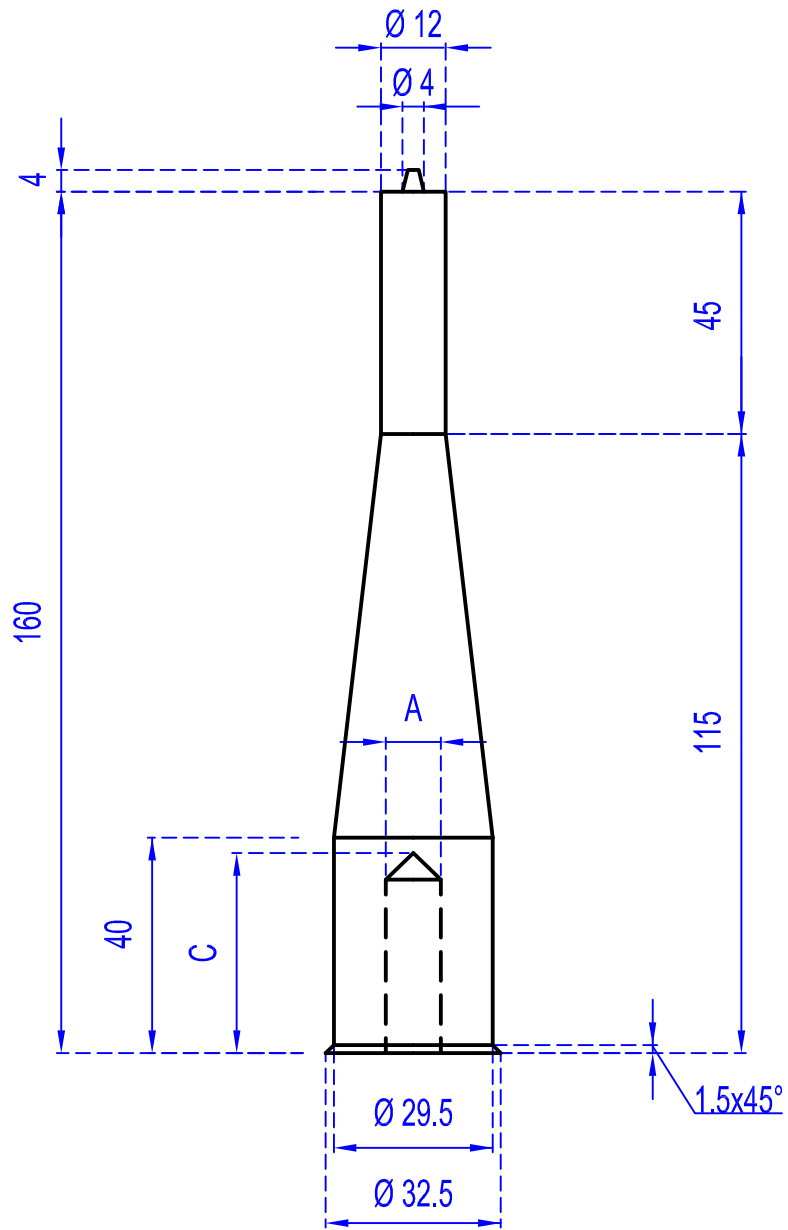

FAPROSID s.r.l.

	THREAD "A"			
	M6	M8	M10	M12
LENGHT "C"		30		

FAPROSID s.r.l.

PINS L-80

FAPROSID s.r.l.

	THREAD "A"			
	M6	M8	M10	M12
LENGHT "C"			30	

FAPROSID s.r.l.

PINS L-90

FAPROSID s.r.l.

	THREAD "A"			
	M6	M8	M10	M12
LENGHT "C"			35	

FAPROSID s.r.l.

PINS L-100

FAPROSID s.r.l.

	THREAD "A"			
	M6	M8	M10	M12
LENGHT "C"			35	

FAPROSID s.r.l.

PINS L-120

FAPROSID s.r.l.

	THREAD "A"			
	M6	M8	M10	M12
LENGHT "C"			35	

FAPROSID s.r.l.

PINS L-130

FAPROSID s.r.l.

	THREAD "A"			
	M6	M8	M10	M12
LENGHT "C"				35

FAPROSID s.r.l.

PINS L-140

FAPROSID s.r.l.

	THREAD "A"			
	M6	M8	M10	M12
LENGHT "C"				35

FAPROSID s.r.l.

PINS L-140 L

FAPROSID s.r.l.

	THREAD "A"			
	M6	M8	M10	M12
LENGHT "C"				35

FAPROSID s.r.l.

PINS L-170