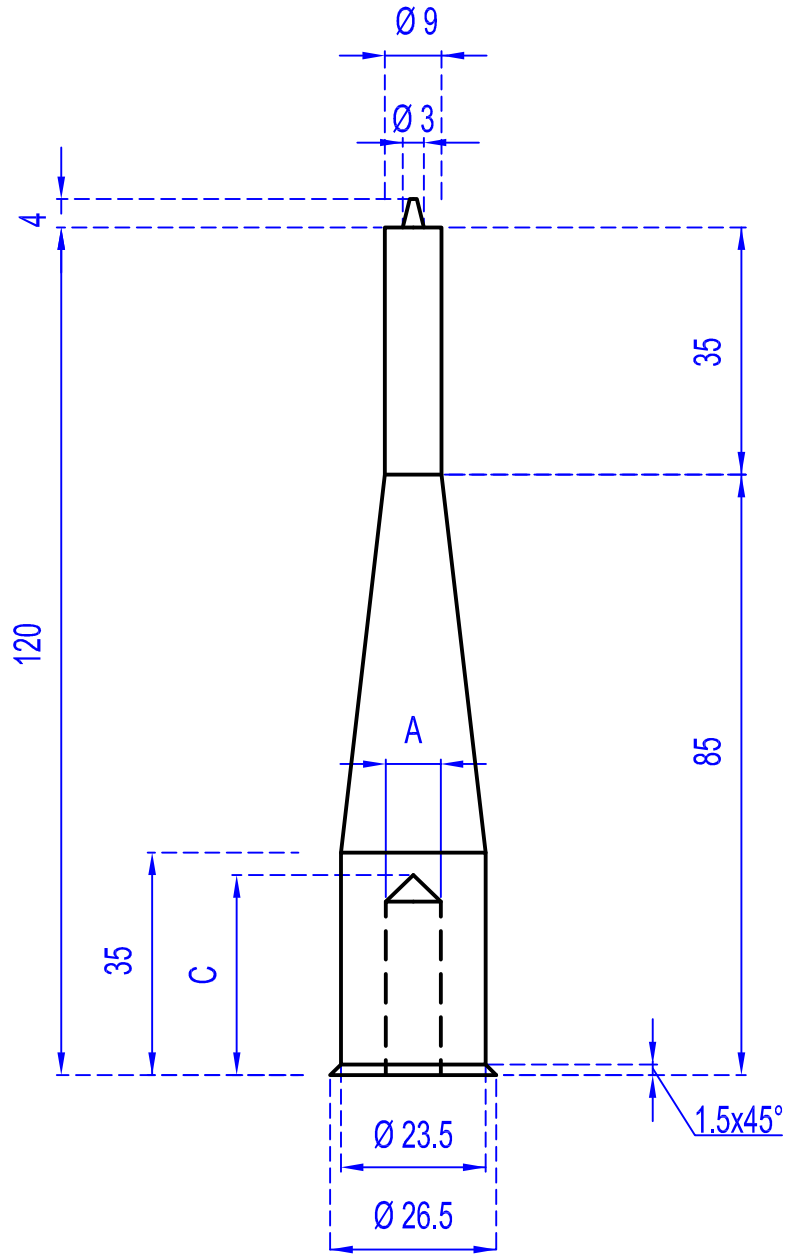

FAPROSID s.r.l.

	THREAD "A"			
	M6	M8	M10	M12
LENGHT "C"		30		

FAPROSID s.r.l.

PINS L-60

FAPROSID s.r.l.

	THREAD "A"			
	M6	M8	M10	M12
LENGHT "C"		30		

FAPROSID s.r.l.

PINS L-70

FAPROSID s.r.l.

	THREAD "A"			
	M6	M8	M10	M12
LENGHT "C"		30		

FAPROSID s.r.l.

PINS L-80

FAPROSID s.r.l.

	THREAD "A"			
	M6	M8	M10	M12
LENGHT "C"			30	

FAPROSID s.r.l.

PINS L-90

FAPROSID s.r.l.

	THREAD "A"			
	M6	M8	M10	M12
LENGHT "C"			35	

FAPROSID s.r.l.

PINS L-100

FAPROSID s.r.l.

	THREAD "A"			
	M6	M8	M10	M12
LENGHT "C"			35	

FAPROSID s.r.l.

PINS L-120

FAPROSID s.r.l.

	THREAD "A"			
	M6	M8	M10	M12
LENGHT "C"			35	

FAPROSID s.r.l.

PINS L-130

FAPROSID s.r.l.

	THREAD "A"			
	M6	M8	M10	M12
LENGHT "C"				35

FAPROSID s.r.l.

PINS L-140