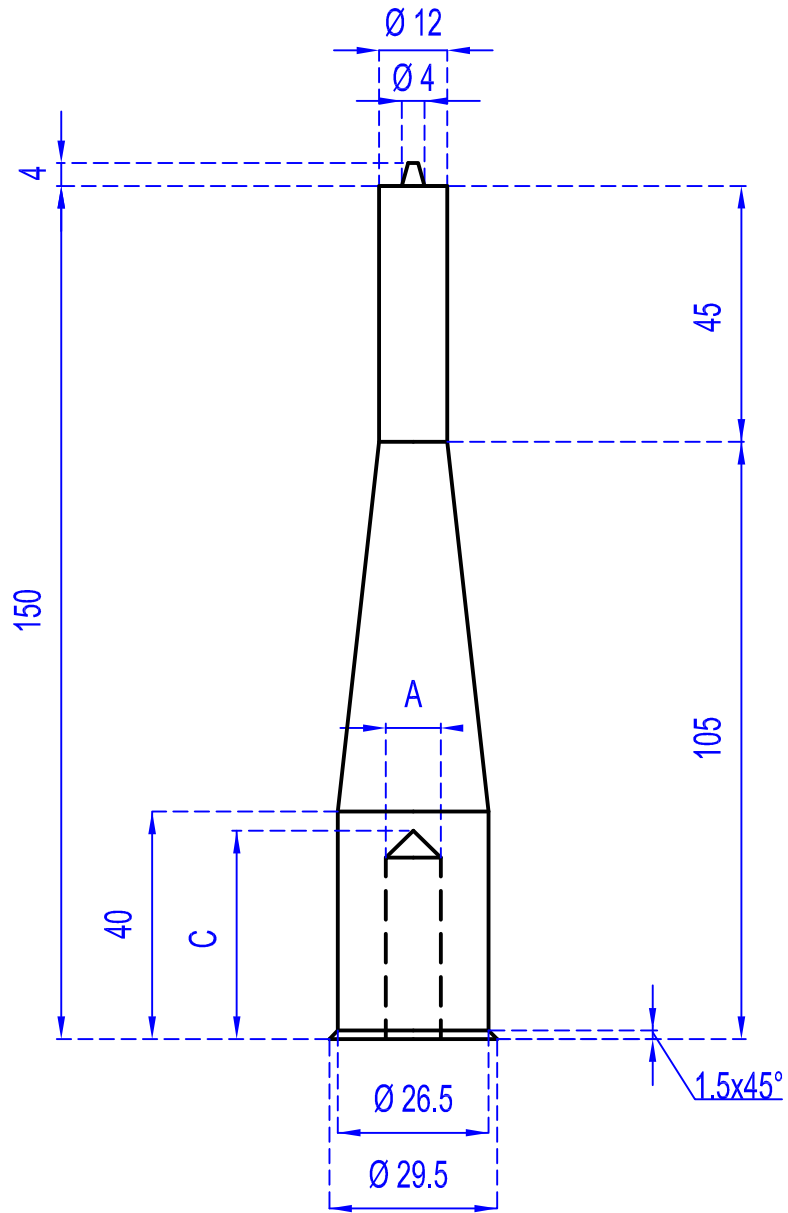

FAPROSID s.r.l.

	THREAD "A"			
	M6	M8	M10	M12
LENGHT "C"		30		

FAPROSID s.r.l.

PINS L-60

FAPROSID s.r.l.

	THREAD "A"			
	M6	M8	M10	M12
LENGHT "C"		30		

FAPROSID s.r.l.

PINS L-70

FAPROSID s.r.l.

	THREAD "A"			
	M6	M8	M10	M12
LENGHT "C"		30		

FAPROSID s.r.l.

PINS L-80

FAPROSID s.r.l.

	THREAD "A"			
	M6	M8	M10	M12
LENGHT "C"			30	

FAPROSID s.r.l.

PINS L-90

FAPROSID s.r.l.

	THREAD "A"			
	M6	M8	M10	M12
LENGHT "C"			35	

FAPROSID s.r.l.

PINS L-100

FAPROSID s.r.l.

	THREAD "A"			
	M6	M8	M10	M12
LENGHT "C"			35	

FAPROSID s.r.l.

PINS L-120

FAPROSID s.r.l.

	THREAD "A"			
	M6	M8	M10	M12
LENGHT "C"			35	

FAPROSID s.r.l.

PINS L-130

FAPROSID s.r.l.

	THREAD "A"			
	M6	M8	M10	M12
LENGHT "C"				35

FAPROSID s.r.l.

PINS L-140