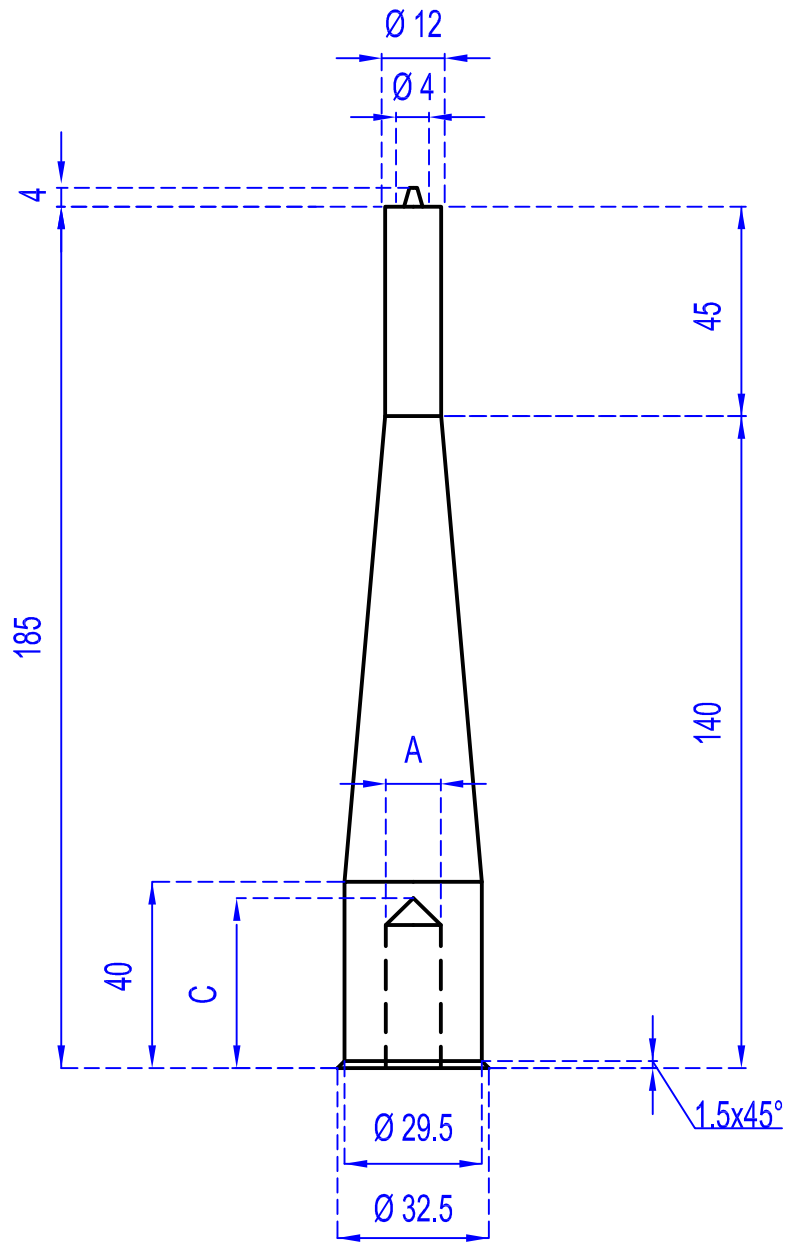

FAPROSID s.r.l.

	THREAD "A"			
	M6	M8	M10	M12
LENGHT "C"		30		

FAPROSID s.r.l.

PINS L-80

FAPROSID s.r.l.

	THREAD "A"			
	M6	M8	M10	M12
LENGHT "C"			30	

FAPROSID s.r.l.

PINS L-90

FAPROSID s.r.l.

	THREAD "A"			
	M6	M8	M10	M12
LENGHT "C"			35	

FAPROSID s.r.l.

PINS L-100

FAPROSID s.r.l.

	THREAD "A"			
	M6	M8	M10	M12
LENGHT "C"			35	

FAPROSID s.r.l.

PINS L-120

FAPROSID s.r.l.

	THREAD "A"			
	M6	M8	M10	M12
LENGHT "C"			35	

FAPROSID s.r.l.

PINS L-130

FAPROSID s.r.l.

	THREAD "A"			
	M6	M8	M10	M12
LENGHT "C"				35

FAPROSID s.r.l.

PINS L-140

FAPROSID s.r.l.

	THREAD "A"			
	M6	M8	M10	M12
LENGHT "C"				35

FAPROSID s.r.l.

PINS L-140 L

FAPROSID s.r.l.

	THREAD "A"			
	M6	M8	M10	M12
LENGHT "C"				35

FAPROSID s.r.l.

PINS L-170