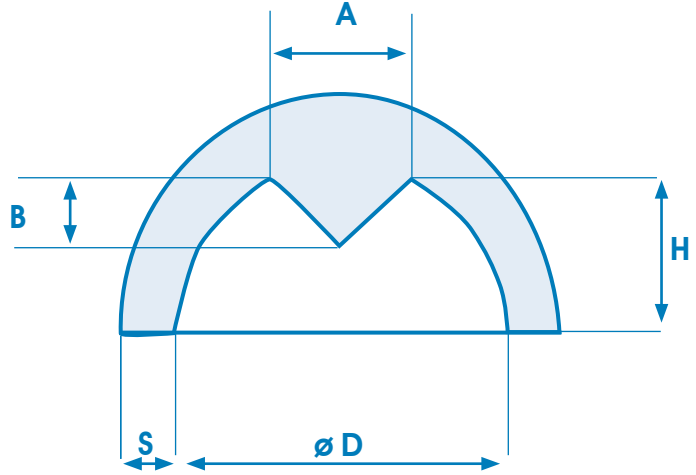

**CAPS SLEEVES
ISO-EXO
TERMIK EXO23-EXO 25B - EXO27**

TYPE **UX**

TYPE	A mm	B mm	D mm	H mm	S mm			Capacity dm ³
					27	23	25B	
UX2	20	15	60	28	12	10	28	
UX3	25	20	80	36	13	11	36	
UX4	30	25	100	45	14	12	45	
UX5	35	30	120	55	15	13	55	
UX6	35	30	140	65	19	16	65	
UX7	40	30	160	74	21	17	74	
UX8	40	35	180	83	22	18	83	
UX9	40	35	200	93	23	19	93	
UX220	40	40	220	102	23	19	102	
UX10	45	40	250	117	25	20	117	
UX11	45	40	300	142	26	21	142	
UX12	55	50	350	165	27	22	165	
UX13	55	50	400	188	28	23	188	
UX14	70	50	450	215	29	24	215	
UX15	70	50	500	238	30	25	238	

Date of issue
JULY 2015

Board authorization

TOLERANCES

DIMENSION	DIAMETER	THICKNESS	HEIGHT	A	B
30-100	± 5 mm	-2 mm	±15 mm	±2 mm	±2 mm
110-200	± 5 mm	-2 mm	±20 mm	±2 mm	±2 mm
220-300	± 5 mm	-3 mm	±30 mm	±3mm	±3 mm
350-600	± 10 mm	-3 mm	±30 mm	±3 mm	±3 mm