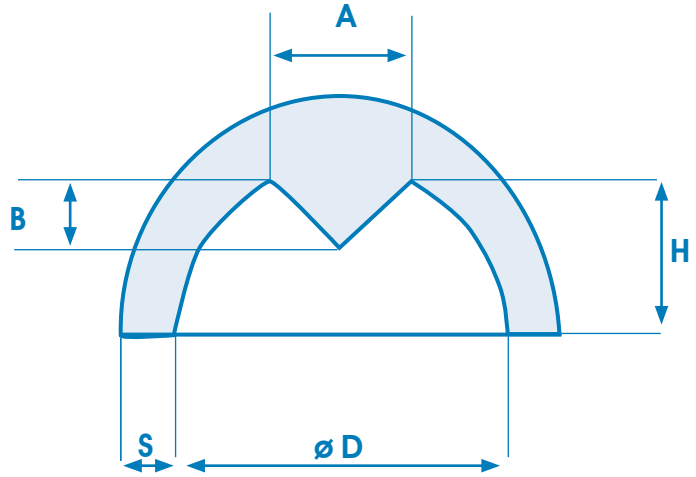

CAPS SLEEVES
ISO-EXO
TERMIK EXO23-EXO 25B - EXO27

TYPE **UX**

TYPE	A mm	B mm	D mm	H mm	S mm			Capacity cm ³
					27	23	25B	
UX2	20	15	60	28	12	10	28	
UX3	25	20	80	36	13	11	36	
UX4	30	25	100	45	14	12	45	
UX5	35	30	120	55	15	13	55	
UX6	35	30	140	65	19	16	65	
UX7	40	30	160	74	21	17	74	
UX8	40	35	180	83	22	18	83	
UX9	40	35	200	93	23	19	93	
UX220	40	40	220	102	23	19	102	
UX10	45	40	250	117	25	20	117	
UX11	45	40	300	142	26	21	142	
UX12	55	50	350	165	27	22	165	
UX13	55	50	400	188	28	23	188	
UX14	70	50	450	215	29	24	215	
UX15	70	50	500	238	30	25	238	

Date of issue
JULY 2015

Board authorization

TOLERANCES

DIMENSION	DIAMETER	THICKNESS	HEIGHT	A	B
30-100	± 5 mm	-2 mm	±15 mm	±2 mm	±2 mm
110-200	± 5 mm	-2 mm	±20 mm	±2 mm	±2 mm
220-300	± 5 mm	-3 mm	±30 mm	±3mm	±3 mm
350-600	± 10 mm	-3 mm	±30 mm	±3 mm	±3 mm