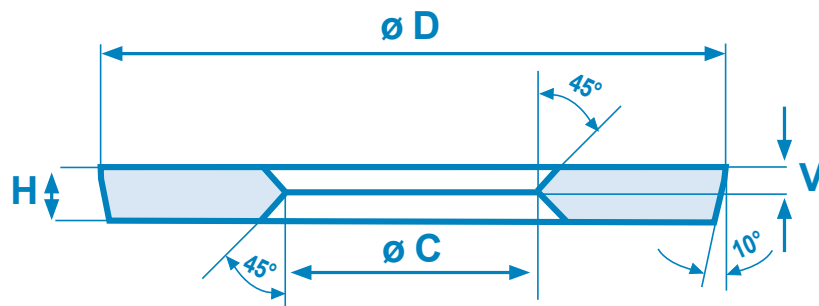

КОЛЬЦА-ОТСЕКATEЛИ ИЗКОЛЬЦА-ОТСЕКATEЛИ ИЗ КРЕМНИЕВОГО ПЕСКА/ МАГНЕТИТ, ИЛИ МУЛЛИТА

ТИП

A

ТИП	D mm	H mm	C mm	V mm
A100	110	11	50	5
A110	136	11	55	5
A120	150	14	55	5
A130	160	15	60	5
A140	170	14	68	5
A150	180	14	75	5
A160	200	14	80	5
A180	212	16	85	5
A200	235	16	90	5
A220	255	16	100	5
A250	290	16	110	5