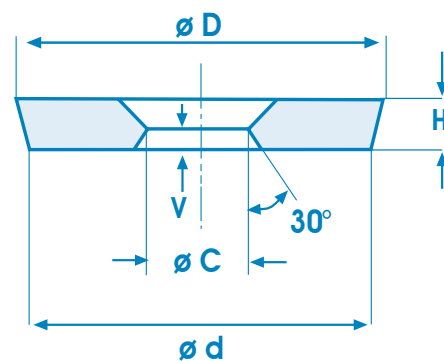

## КОЛЬЦА-ОТСЕКATEЛИ ИЗ КРЕМНИЕВОГО ПЕСКА

ТИП **MTN**

ТИП	D mm.	d mm.	H mm.	C mm.	V mm.	E cm <sup>2</sup>
MTN16	40	36	8	15	3	1,8
MTN22	40	36	8	15	3	1,8
MTN29	54	38	12	15/20	3	1,8
MTN30	54	38	12	15/20	3	1,8
MTN32	40	36	8	15	3	1,8
MTN34	54	38	12	15/20	3	1,8
MTN39	54	38	12	15/20	3	1,8
MTN50	60	56	10	17	3	2,3
MTN75	60	56	10	17	3	2,3
MTN76	70	56	15	17	3	2,3
MTN82	60	56	10	17	3	2,3
MTN89	82	78	11	19	3	2,8
MTN115	66	62	11	18	3	2,5
MTN133	66	62	11	18	3	2,5
MTN153	82	78	11	19/40	4	2,8
MTN185	90	86	11	20/30	4	3,1
MTN232	90	86	11	20/30	4	3,1
MTN234	78	60	15	18	4	2,5
MTN261	90	94	11	21	4	3,5
MTN270	98	94	11	21	4	3,5
MTN333	98	94	11	21/30/45	4	3,5
MTN409	110	95	18	25/50	5	4,9
MTN474	128	115	18	41	5	13,2
MTN584	110	95	18	25/50	5	4,9
MTN674	110	95	18	25/50	5	4,9
MTN764	110	95	18	25/50	5	4,9
MTN774	128	115	18	28/50/58	5	6,2

$E^*$  = Площадь отлома

Дата выпуска  
июль 2015

Утверждение руководителя

### ДОПУСКИ

D	d	H	C	V
± 2 mm	± 2 mm	± 3 mm	± 2 mm	± 2 mm