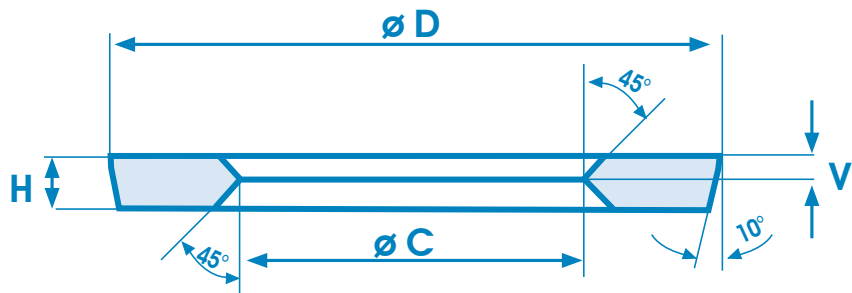

КОЛЬЦА-ОТСЕКATEЛИ ИЗ ХРОМИТА ИЛИ МУЛЛИТА

ТИП MU/CR

ТИП	D mm	H mm	C mm	V mm
MU100	110	11	70	5
MU110	136	11	77	5
MU120	150	14	88	5
MU130	160	15	91	5
MU140	170	14	98	5
MU150	180	14	105	5
MU160	200	14	112	5
MU180	212	16	126	5
MU200	235	16	140	5
MU220	255	16	154	5
MU250	290	16	175	5
CR300	350	20	210	5
CR350	400	20	245	7
CR400	450	25	280	12
CR450	505	30	315	15
CR500	555	40	350	15