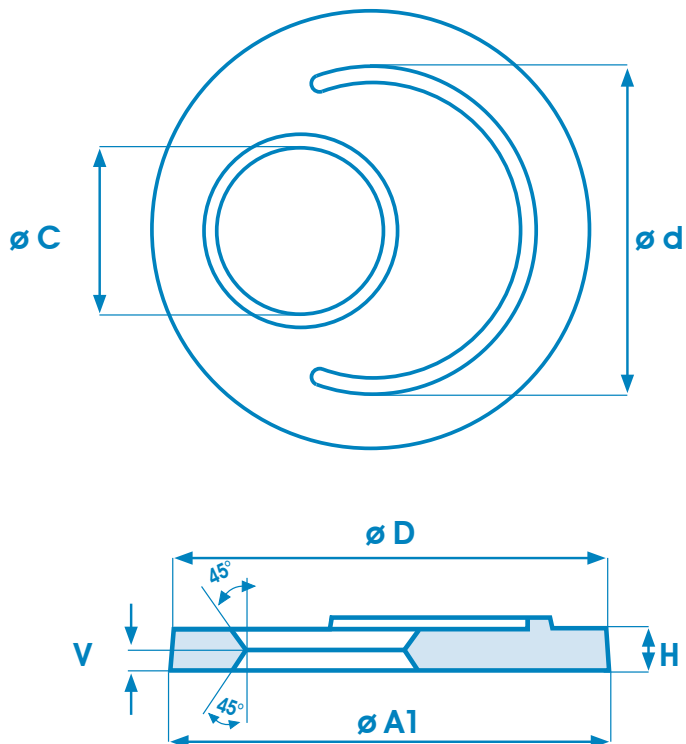

# КОЛЬЦА-ОТСЕКATEЛИ ИЗ КОЛЬЦА-ОТСЕКATEЛИ ИЗ КРЕМНИЕВОГО ПЕСКА/ МАГНЕТИТ, ИЛИ МУЛЛИТА

ТИП **ND**

ТИП	D mm	A1 mm	d mm	C mm	H mm	V mm
ND4/7	63,5	64,5	40,5	25	8	4
ND5/8	75	76	50	30	8	4
ND6/9	78	80	57	30	12	5
ND7/10	95	97	68	35	10	5
ND8/11	106	107	78	40	10	5
ND9/12	116	118	88,5	45	10	5
ND10/13	130	131	96	50/70	10	5
ND12/15	158	160	117	62	11	5

## ДОПУСКИ

D	A1	d	C	H	V
± 2 mm	± 2 mm	± 2 mm	± 3 mm	± 2 mm	± 1 mm