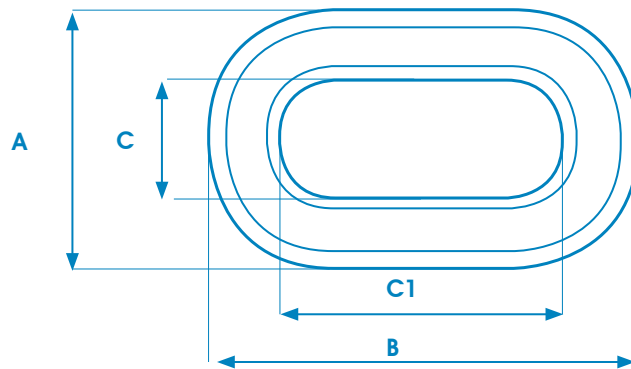

КОЛЬЦА-ОТСЕКATEЛИ ИЗКОЛЬЦА-ОТСЕКATEЛИ ИЗ КРЕМНИЕВОГО ПЕСКА/ МАГНЕТИТ, ИЛИ МУЛЛИТА

ТИП **V**

ТИП	A mm	B mm	C mm	C1 mm	H mm	V mm
V4	85	169	36	100	8	4
V4/5	108	186	33	113	14	4
V5	130	190	33	113	14	4
V6	133	232	41	140	14	5
V7	155	276	49	168	14	5
V8	180	320	57	195	16	5
V9	205	364	65	225	16	5

Дата выпуска
июль 2015

Утверждение руководителя

ДОПУСКИ

A	B	C	C1	H	V
-2 mm	-2 mm	-2 mm	-2 mm	±2 mm	±2 mm