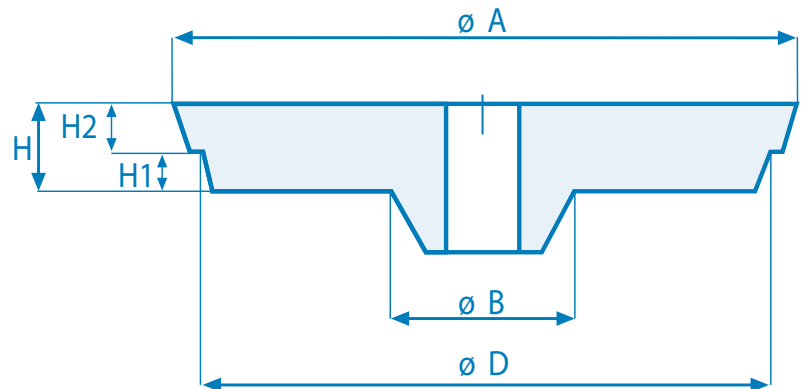

COPERCHI TERMIK ISOL 53 - ISOL 30

TIPO **CPT** SOLITAMENTE ADATTO PER MANICOTTI TX

Tipo	A mm	D mm	H mm		B mm
			H1 mm	H2 mm	
CPT0	59	50	4	6	20
CPT05	70	60	4	6	22
CPT1	85	75	4	6	24
CPT2	95	85	6	7	27
CPT2R	98	85	6	7	28
CPT3	106	95	6	7	29
CPT4	131	120	7	7	35
CPT5	162	149	7	8	40
CPT6	187	175	8	8	58
CPT7	210	198	10	8	65
CPT8	229	216	10	8	65
CPT9	266	252	10	8	65
CPT10	315	300	10	8	65
CPT11	370	355	10	8	65

Data emissione:
LUGLIO 2015

Autorizzazione Direzione:

TOLLERANZE

DIMENSIONE	DIAMETRO	SPESSORE	ALTEZZA
30-100	± 5 mm	- 2 mm	± 10 mm
110-200	± 5 mm	- 2 mm	± 10 mm
220-400	± 5 mm	- 3 mm	± 10 mm