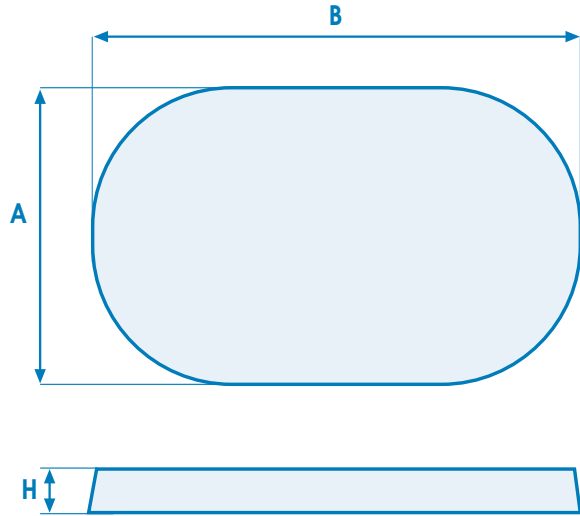

**COPERCHI
TERMIK ISOL 53 - ISOL 30**

TIPO **CPV**

Tipo	A mm	B mm	H mm
CPV4	80	164	18
CPV4/5	110	188	18
CPV5	122	188	18
CPV6	130	228	18
CPV7	150	268	18
CPV8	168	298	18
CPV9	190	358	18
CPV10	218	388	18
CPV11	238	438	18
CPV12	263	480	28
CPV13	342	498	28
CPV14	292	438	28
CPV15	348	548	28

Data emissione:
LUGLIO 2015

Autorizzazione Direzione:

TOLLERANZE

DIMENSIONE	DIAMETRO	SPESSORE	ALTEZZA
80-200	± 5 mm	± 5 mm	-2mm
210-300	± 5 mm	± 5 mm	-2mm
310-610	± 10 mm	± 10 mm	-3mm