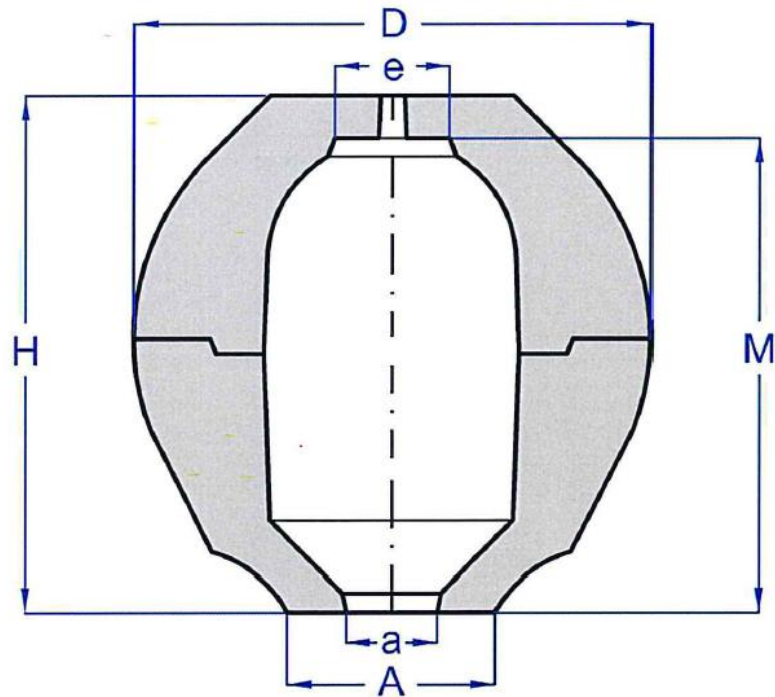

# SPEISERN EXO 30

**L**

Typ	Modul (cm)	Kapazität (cm <sup>3</sup> )	D (mm)	H (mm)	A (mm)	a (mm)	M (mm)	e (mm)
L60	1,1	18	60	60	30	15	52	9
L70	1,3	28	70	80	34	16	73	9
L80	1,5	50	80	90	40	20	77	11
L90	1,7	73	90	100	44	21	92	13
L100	2	112	100	100	48	24	91	15
L120	2,3	186	120	120	54	24	109	17
L130	2,7	260	130	130	58	27	117	19
L135	3,0	292	135	135	62	29	120	20
L140	3,3	332	140	140	62	30	127	20
L140L	3,5	410	140	155	62	30/40	147	20
L170	3,8	600	170	165	94	34/41	152	24

Befolgen Sie für Bestellungen die nächsten Informationen:  
L (Typ) / a (Loch) : zB. L170 / 34

Genehmigung der  
Geschäftsleitung