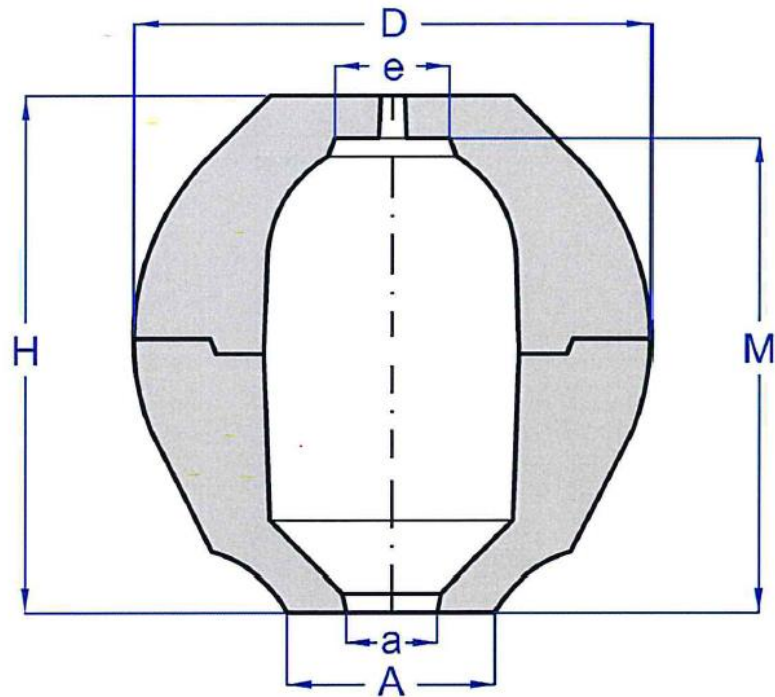

SLEEVES EXO 30

L

Type	Modulus (cm)	Capacity (cm ³)	D (mm)	H (mm)	A (mm)	a (mm)	M (mm)	e (mm)
L60	1,1	18	60	60	30	15	52	9
L70	1,3	28	70	80	34	16	73	9
L80	1,5	50	80	90	40	20	77	11
L90	1,7	73	90	100	44	21	92	13
L100	2	112	100	100	48	24	91	15
L120	2,3	186	120	120	54	24	109	17
L130	2,7	260	130	130	58	27	117	19
L135	3,0	292	135	135	62	29	120	20
L140	3,3	332	140	140	62	30	127	20
L140L	3,5	410	140	155	62	30/40	147	20
L170	3,8	600	170	165	94	34/41	152	24

For orders, follow the next information:
L (type) / a (hole) : ex. L170 / 34

Board authorization

TOLERANCES

TYPE	H	A	a	M	e
L60 - L80	±2	±1,5	±1	±1,5	±1,5
L90 - L135	±2,5	±1,5	±1	±1,5	±1,5
L140 - L170	±3	±2	±1	±2	±2