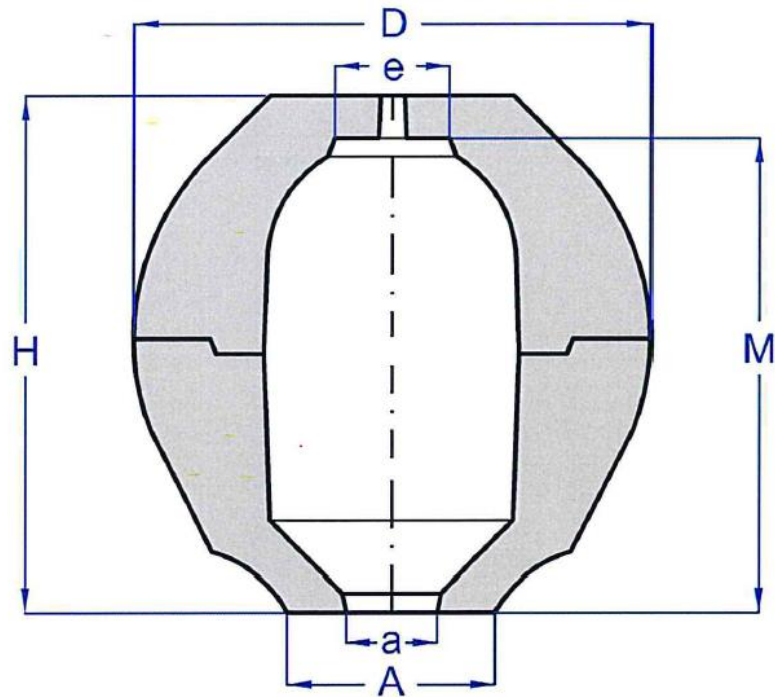

MANCHONS EXO 30

L

Type	Module (cm)	Volume (cm ³)	D (mm)	H (mm)	A (mm)	a (mm)	M (mm)	e (mm)
L60	1,1	18	60	60	30	15	52	9
L70	1,3	28	70	80	34	16	73	9
L80	1,5	50	80	90	40	20	77	11
L90	1,7	73	90	100	44	21	92	13
L100	2	112	100	100	52	24	91	15
L120	2,3	186	120	120	54	24	109	17
L130	2,7	260	130	130	58	27	117	19
L135	3,0	292	135	135	62	29	120	20
L140	3,3	332	140	140	62	30	127	20
L140L	3,5	410	140	155	62	30/40	147	20
L170	3,8	600	170	165	94	34/41	152	24

Pour les commandes, suivez les informations suivantes:
L (Type) / a (trou) : ex. L170 / 34

Autorisation Direction

TOLÉRANCES

TYPE	H	A	a	M	e
L60 - L80	±2	±1,5	±1	±1,5	±1,5
L90 - L135	±2,5	±1,5	±1	±1,5	±1,5
L140 - L170	±3	±2	±1	±2	±2