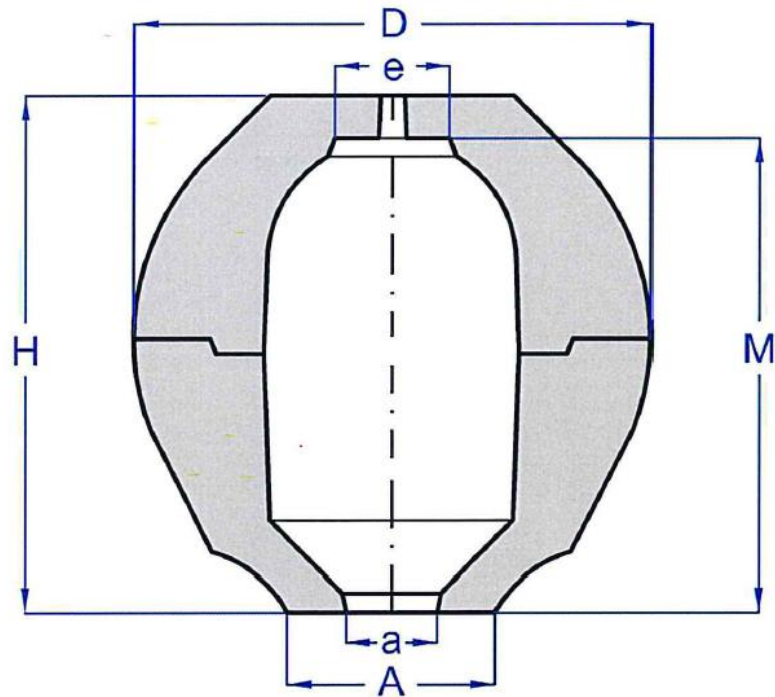

SLEEVES EXO 30

L

Type	Modulus (cm)	Capacity (cm ³)	D (mm)	H (mm)	A (mm)	a (mm)	M (mm)	e (mm)
L60	1,1	18	60	60	30	15	52	9
L70	1,3	28	70	80	34	16	73	9
L80	1,5	50	80	90	40	20	77	11
L90	1,7	73	90	100	44	21	92	13
L100	2	112	100	100	52	24	91	15
L120	2,3	186	120	120	54	24	109	17
L130	2,7	260	130	130	58	27	117	19
L135	3,0	292	135	135	62	29	120	20
L140	3,3	332	140	140	62	30	127	20
L140L	3,5	410	140	155	62	30/40	147	20
L170	3,8	600	170	165	94	34/41	152	24

For orders, follow the next information:
L (type) / a (hole) : ex. L170 / 34

Board authorization

TOLERANCES

TYPE	H	A	a	M	e
L60 - L80	±2	±1,5	±1	±1,5	±1,5
L90 - L135	±2,5	±1,5	±1	±1,5	±1,5
L140 - L170	±3	±2	±1	±2	±2