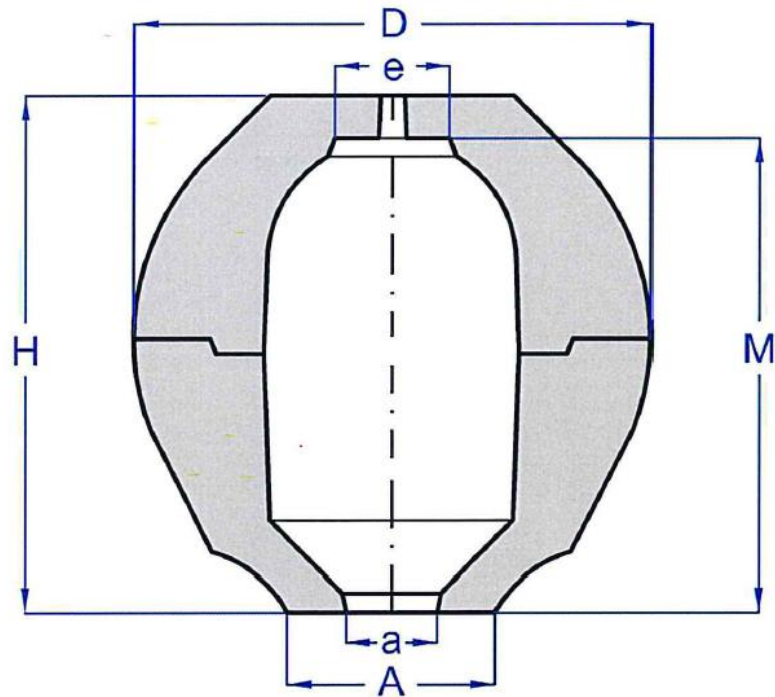

SPEISERN EXO 30

Typ	Modul (cm)	Kapazität (cm ³)	D (mm)	H (mm)	A (mm)	a (mm)	M (mm)	e (mm)
L60	1,1	18	60	60	30	15	52	9
L70	1,3	28	70	80	34	16	73	9
L80	1,5	50	80	90	40	20	77	11
L90	1,7	73	90	100	44	21	92	13
L100	2	112	100	100	52	24	91	15
L120	2,3	186	120	120	54	24	109	17
L130	2,7	260	130	130	58	27	117	19
L135	3,0	292	135	135	62	29	120	20
L140	3,3	332	140	140	62	30	127	20
L140L	3,5	410	140	155	62	30/40	147	20
L170	3,8	600	170	165	94	34/41	152	24

Befolgen Sie für Bestellungen die nächsten Informationen:
L (Typ) / a (Loch) : zB. L170 / 34

Genehmigung der
Geschäftsleitung

TOLERANZEN

TYP	H	A	a	M	e
L60 - L80	±2	±1,5	±1	±1,5	±1,5
L90 - L135	±2,5	±1,5	±1	±1,5	±1,5
L140 - L170	±3	±2	±1	±2	±2