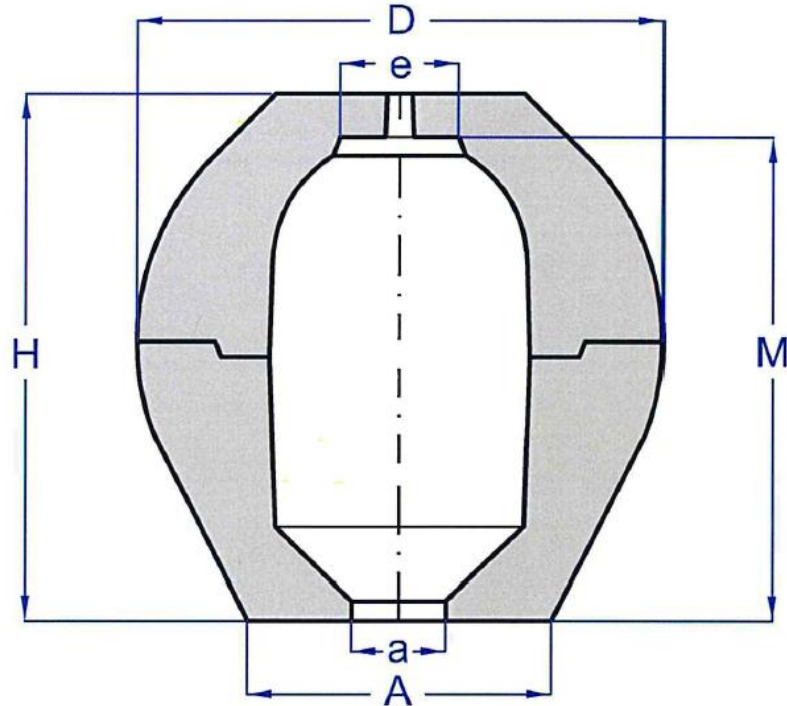

MANCHONS EXO 30

LS

Type	Module (cm)	Volume (cm ³)	D (mm)	H (mm)	A (mm)	a (mm)	M (mm)	e (mm)
LS90	1,7	73	90	100	44	21	92	13
LS100	2	112	100	100	52	24	91	15
LS120	2,3	186	120	120	72	24/30/35	109	17
LS130	2,7	260	130	130	92	40	117	19
LS140	3,3	332	140	140	96	48	127	20
LS140L	3,5	410	140	155	94	48	147	20
LS170	3,8	600	170	165	94	45/56	152	24
LS180	4,2	884	180	180	98	55	165	
LS190	4,5	1270	190	190	128	70	175	
LS210	4,8	1863	210	205	150	90	190	
LS220	5	2233	220	220	160	100	200	
LS230	5,2	2967	230	235	170	110	215	
LS250	5,7	3600	250	250	180	120	230	
LS270	6,3	4700	270	260	200	140	240	
LS360	7,5	8390	360	340	256	136	300	

Pour les commandes, suivez les informations suivantes:

LS (Type) / a (trou) :ex. LS120 / 24

Autorisation Direction

TOLÉRANCES

TYPE	H	A	a	M	e
LS90 -LS130	±2,5	±1,5	±1	±1,5	±1,5
LS140 - LS360	±3	±2	±1	±2	±2