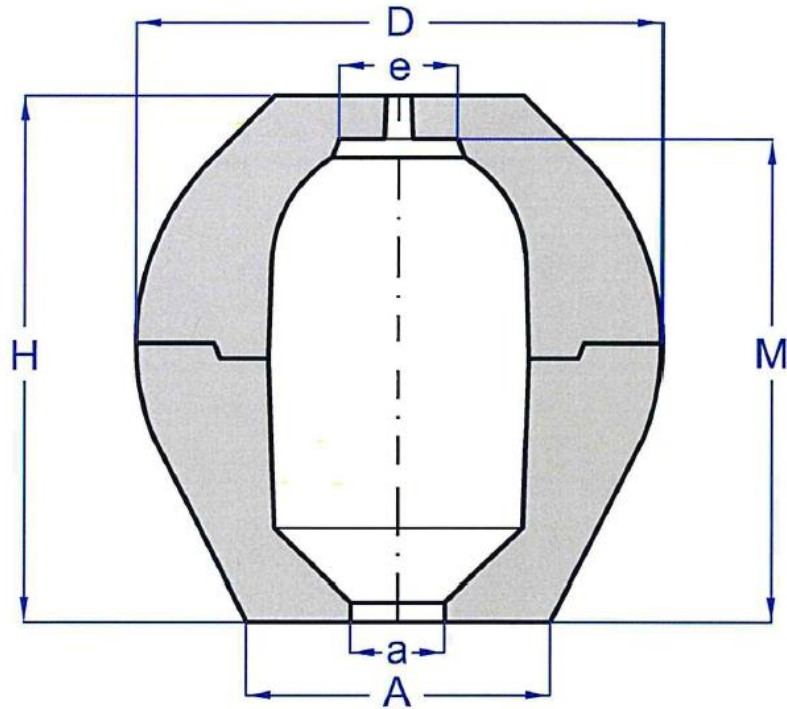

SLEEVES EXO 30

LS

Type	Modulus (cm)	Capacity (cm ³)	D (mm)	H (mm)	A (mm)	a (mm)	M (mm)	e (mm)
LS90	1,7	73	90	100	44	21	92	13
LS100	2	112	100	100	48	24	91	15
LS120	2,3	186	120	120	72	24/30/35	109	17
LS130	2,7	260	130	130	92	40	117	19
LS140	3,3	332	140	140	96	48	127	20
LS140L	3,5	410	140	155	94	48	147	20
LS170	3,8	600	170	165	94	45/56	152	24
LS180	4,2	884	180	180	98	55	165	
LS190	4,5	1270	190	190	128	70	175	
LS210	4,8	1863	210	205	150	90	190	
LS220	5	2233	220	220	160	100	200	
LS230	5,2	2967	230	235	170	110	215	
LS250	5,7	3600	250	250	180	120	230	
LS270	6,3	4700	270	260	200	140	240	

For orders, follow the next information:
LS (type) / a (hole) : ex. LS120 / 24

Board authorization

TOLERANCES

TYPE	H	A	a	M	e
LS90 - LS130	±2,5	±1,5	±1	±1,5	±1,5
LS140 - LS270	±3	±2	±1	±2	±2