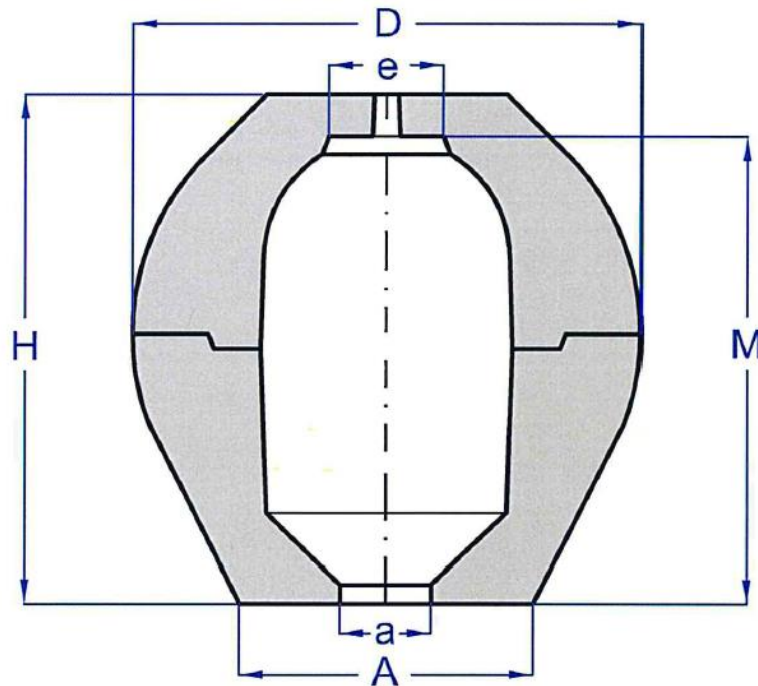

# LS

Type	Modulus (cm)	Capacity (cm <sup>3</sup> )	D (mm)	H (mm)	A (mm)	a (mm)	M (mm)	e (mm)
LS90	1,7	73	90	100	44	21	92	13
LS100	2	112	100	100	52	24	91	15
LS120	2,3	186	120	120	72	24/30/35	109	17
LS130	2,7	260	130	130	92	40	117	19
LS135	3,0	292	135	135	92	38	122	20
LS140	3,3	332	140	140	96	48	127	20
LS140L	3,5	410	140	155	94	48	147	20
LS170	3,8	600	170	165	94	45/56	152	24
LS180	4,2	884	180	180	98	55	165	
LS190	4,5	1270	190	190	128	70	175	
LS210	4,8	1863	210	205	150	90	190	
LS220	5	2233	220	220	160	100	200	
LS230	5,2	2967	230	235	170	110	215	
LS250	5,7	3600	250	250	180	120	230	
LS270	6,3	4700	270	260	200	140	240	
LS360	7,5	8390	360	340	256	136	300	

For orders, follow the next information:  
LS (type) / a (hole) : ex. LS120 / 24

Board authorization