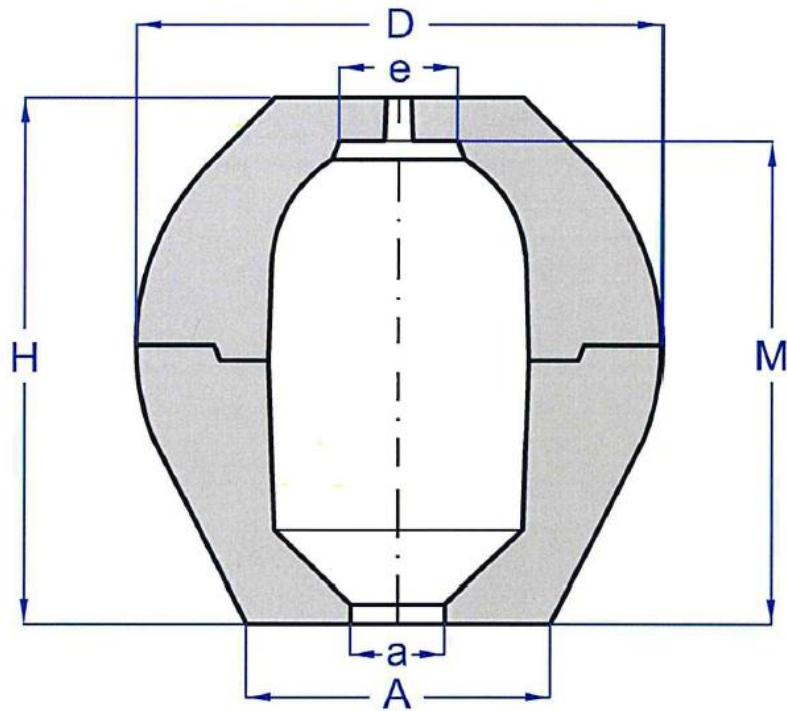

SPEISERN EXO 30

LS

Typ	Modul (cm)	Kapazität (cm ³)	D (mm)	H (mm)	A (mm)	a (mm)	M (mm)	e (mm)
LS90	1,7	73	90	100	44	21	92	13
LS100	2	112	100	100	48	24	91	15
LS120	2,3	186	120	120	72	24/30/35	109	17
LS130	2,7	260	130	130	92	40	117	19
LS140	3,3	332	140	140	96	48	127	20
LS140L	3,5	410	140	155	94	48	147	20
LS170	3,8	600	170	165	94	45/56	152	24
LS180	4,2	884	180	180	98	55	165	
LS190	4,5	1270	190	190	128	70	175	
LS210	4,8	1863	210	205	150	90	190	
LS220	5	2233	220	220	160	100	200	
LS230	5,2	2967	230	235	170	110	215	
LS250	5,7	3600	250	250	180	120	230	
LS270	6,3	4700	270	260	200	140	240	

Befolgen Sie für Bestellungen die nächsten Informationen:
LS (Typ) / a (Loch) : zB. LS120 / 24

Genehmigung der
Geschäftsleitung

TOLERANZEN

TYP	H	A	a	M	e
LS90 - LS130	±2,5	±1,5	±1	±1,5	±1,5
LS140 - LS270	±3	±2	±1	±2	±2