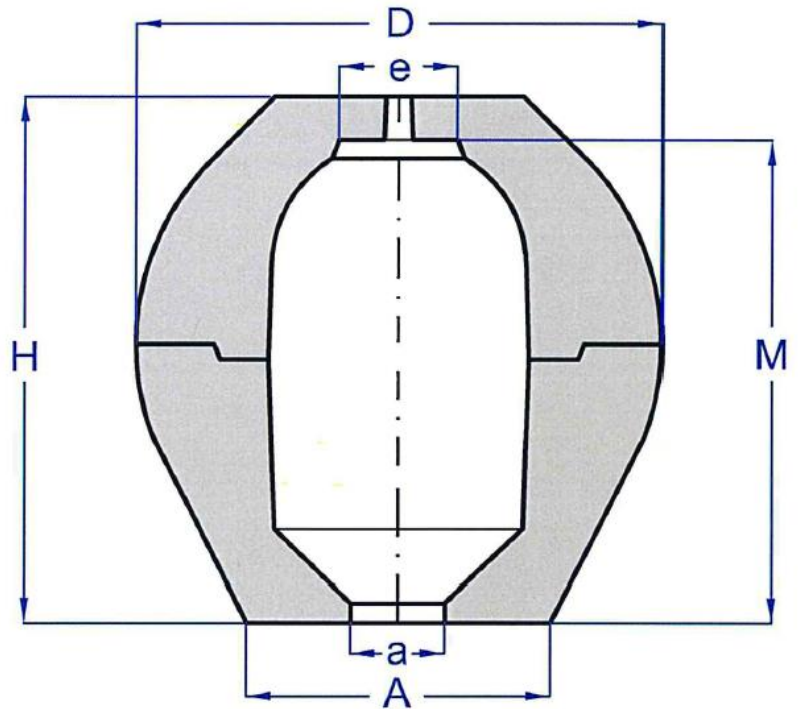

SPEISERN EXO 30

LS

Typ	Modul (cm)	Kapazität (cm ³)	D (mm)	H (mm)	A (mm)	a (mm)	M (mm)	e (mm)
LS90	1,7	73	90	100	44	21	92	13
LS100	2	112	100	100	52	24	91	15
LS120	2,3	186	120	120	72	24/30/35	109	17
LS130	2,7	260	130	130	92	40	117	19
LS135	3,0	292	135	135	92	38	122	20
LS140	3,3	332	140	140	96	48	127	20
LS140L	3,5	410	140	155	94	48	147	20
LS170	3,8	600	170	165	94	45/56	152	24
LS180	4,2	884	180	180	98	55	165	
LS190	4,5	1270	190	190	128	70	175	
LS210	4,8	1863	210	205	150	90	190	
LS220	5	2233	220	220	160	100	200	
LS230	5,2	2967	230	235	170	110	215	
LS250	5,7	3600	250	250	180	120	230	
LS270	6,3	4700	270	260	200	140	240	
LS360	7,5	8390	360	340	256	136	300	

Befolgen Sie für Bestellungen die nächsten Informationen:

LS (Typ) / a (Loch) : zB. LS120 / 24

Genehmigung der
Geschäftsleitung

TOLERANZEN

TYP	H	A	a	M	e
LS90 - LS135	±2,5	±1,5	±1	±1,5	±1,5
LS140 - LS360	±3	±2	±1	±2	±2