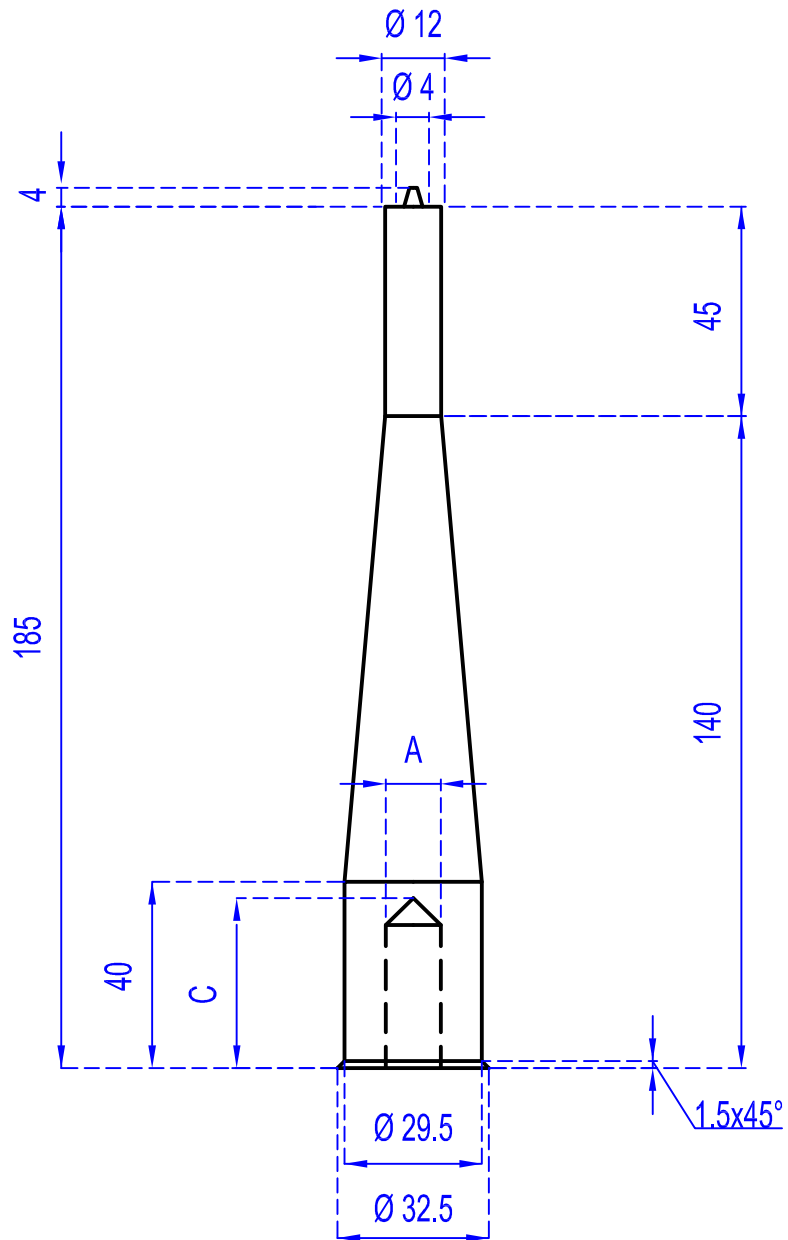

FAPROSID s.r.l.

	THREAD "A"			
	M6	M8	M10	M12
LENGHT "C"				35

FAPROSID s.r.l.

PINS L-140 L