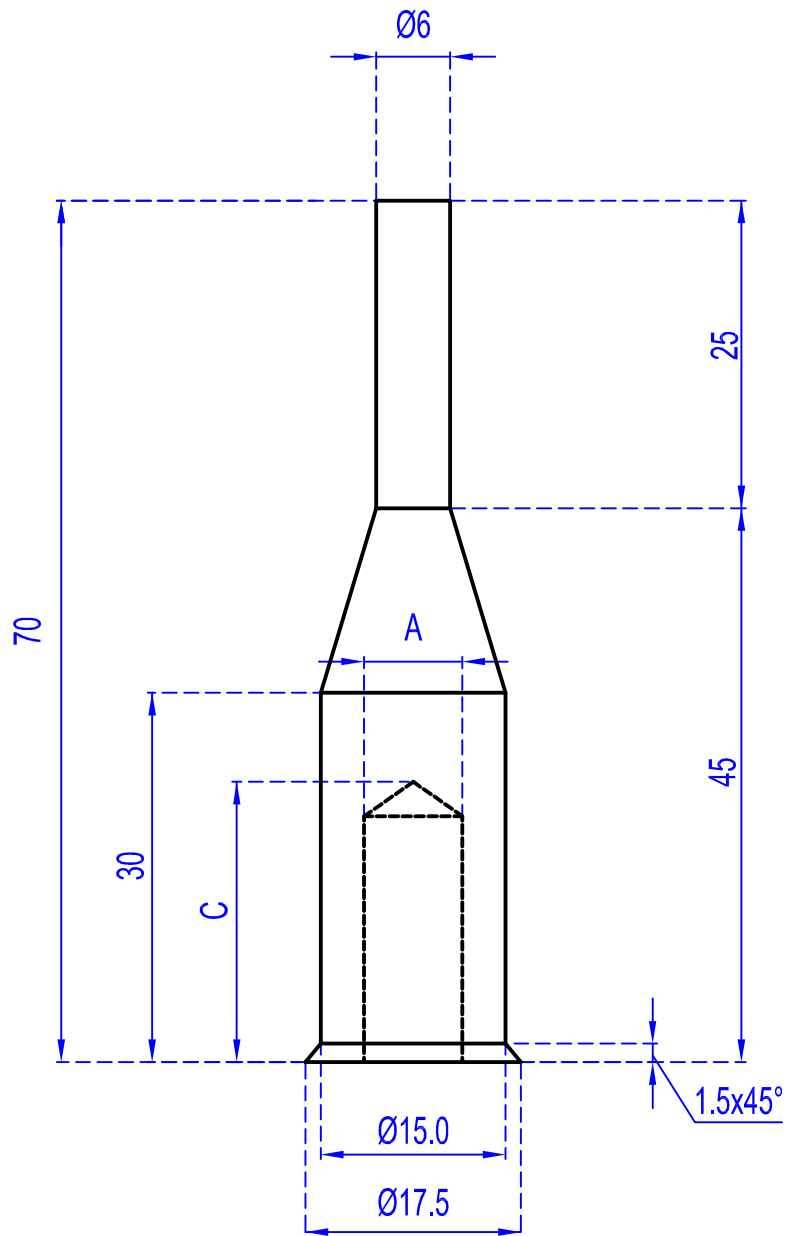

FAPROSID s.r.l.

	THREAD "A"			
	M6	M8	M10	M12
LENGHT "C"		30		

FAPROSID s.r.l.

PINS L-60