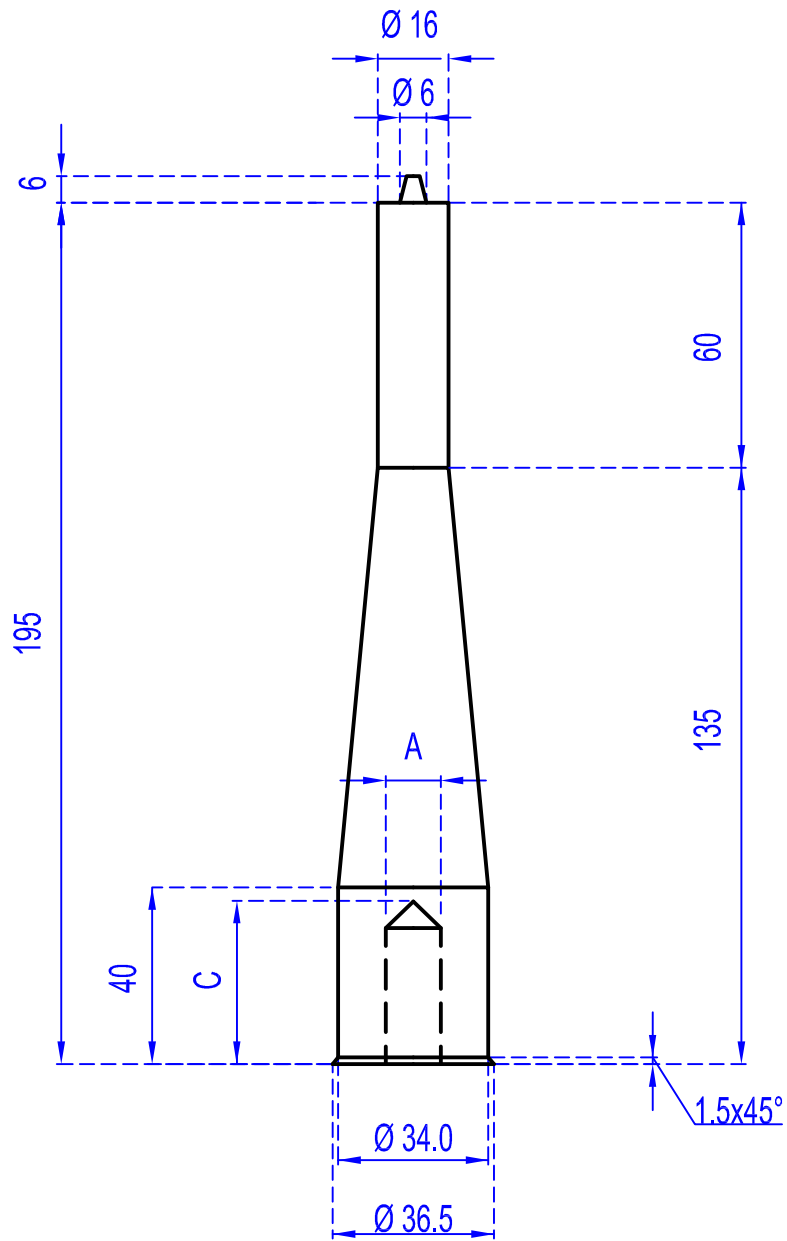

FAPROSID s.r.l.

	THREAD "A"			
	M6	M8	M10	M12
LENGHT "C"				35

FAPROSID s.r.l.

PINS L-170