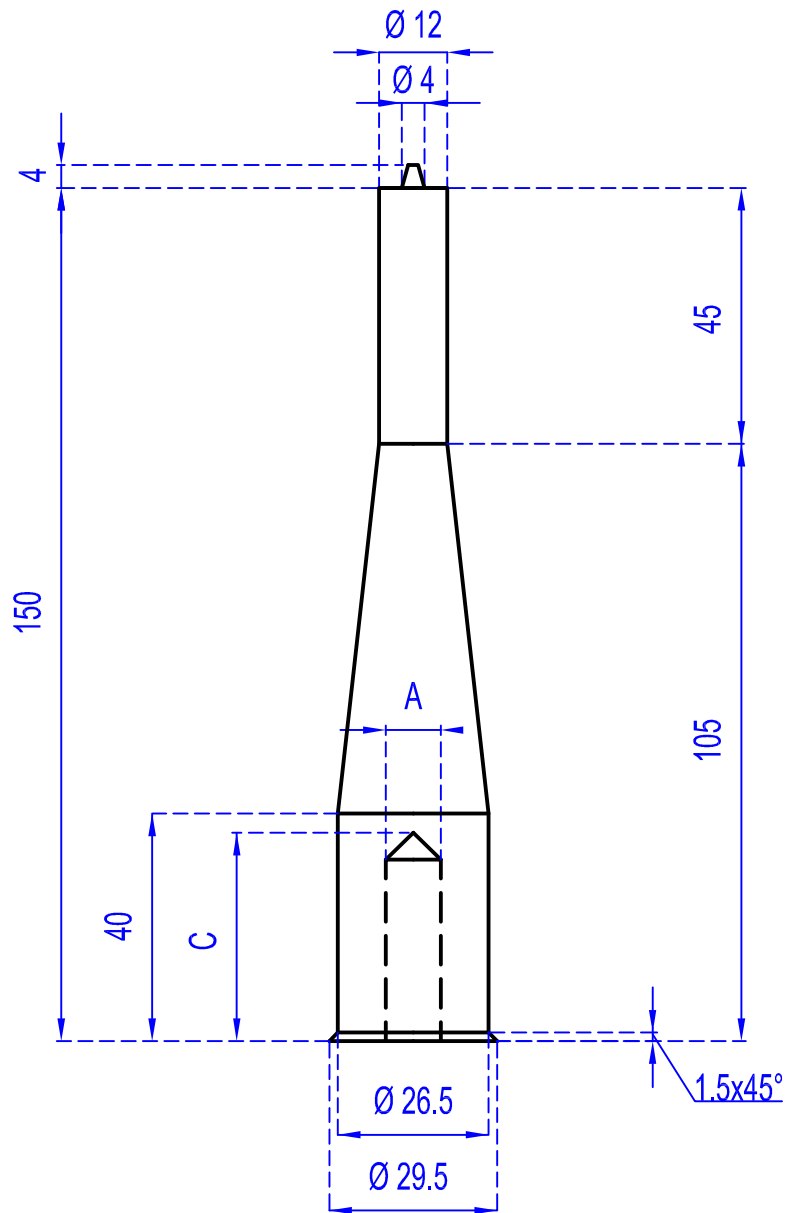

FAPROSID s.r.l.

	THREAD "A"			
	M6	M8	M10	M12
LENGHT "C"			35	

FAPROSID s.r.l.

PINS L-130