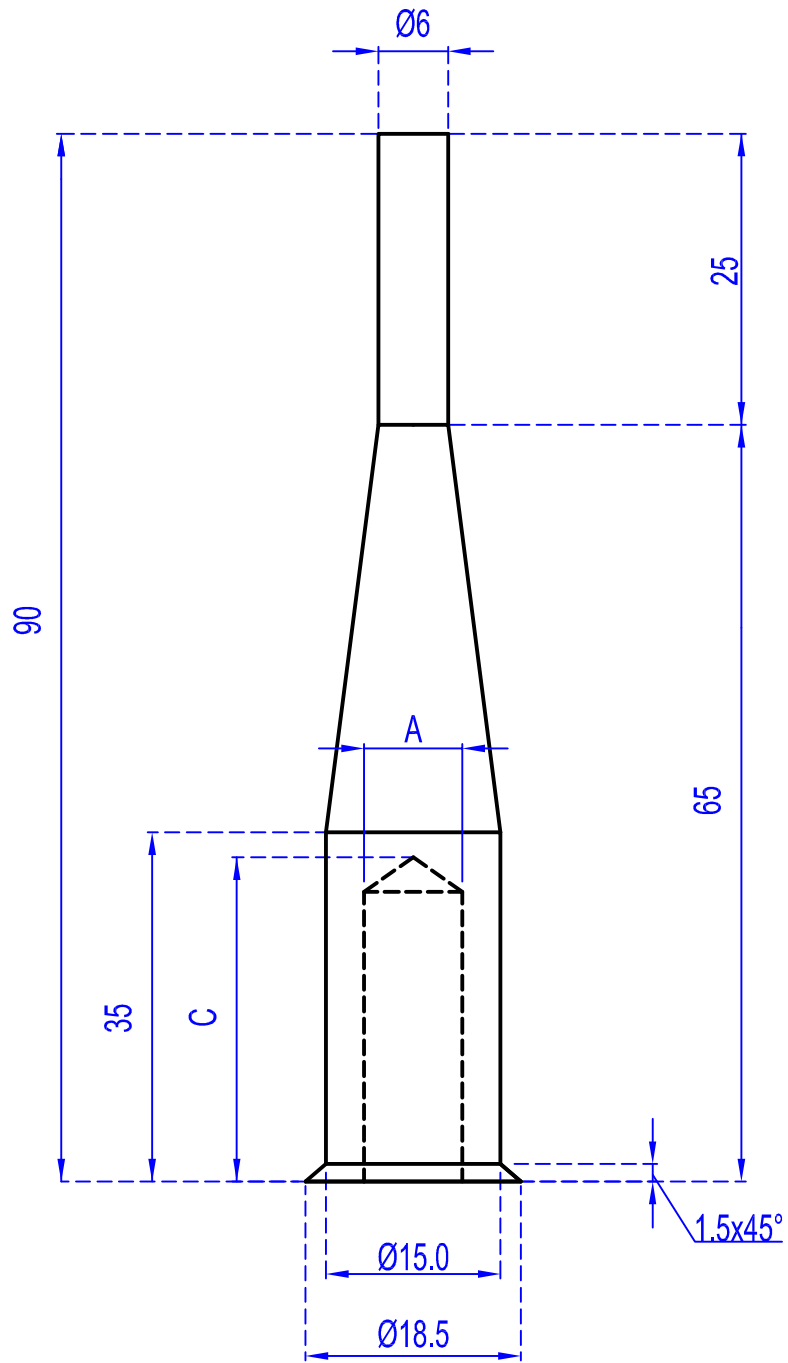

THREAD "A"			
	M6	M8	M10	M12
LENGHT "C"		30