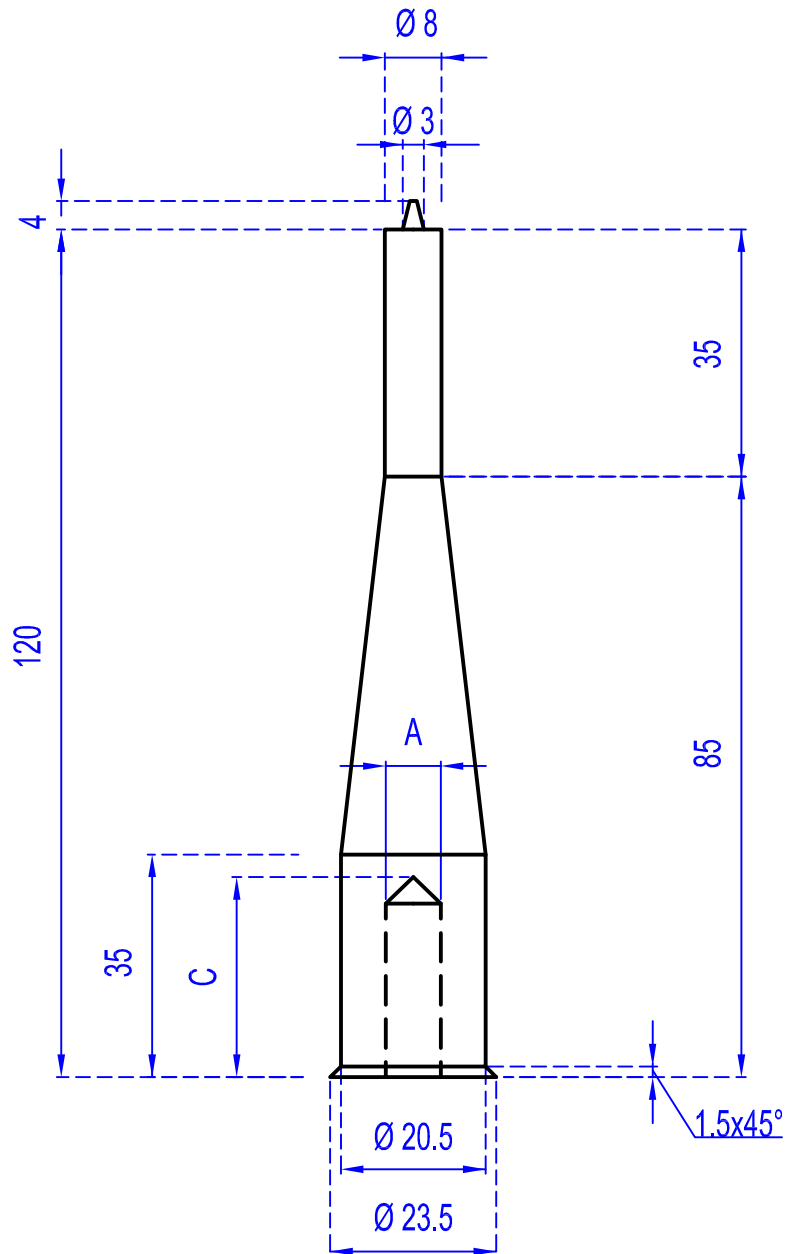

FAPROSID s.r.l.

	THREAD "A"			
	M6	M8	M10	M12
LENGHT "C"			30	

FAPROSID s.r.l.

PINS L-90