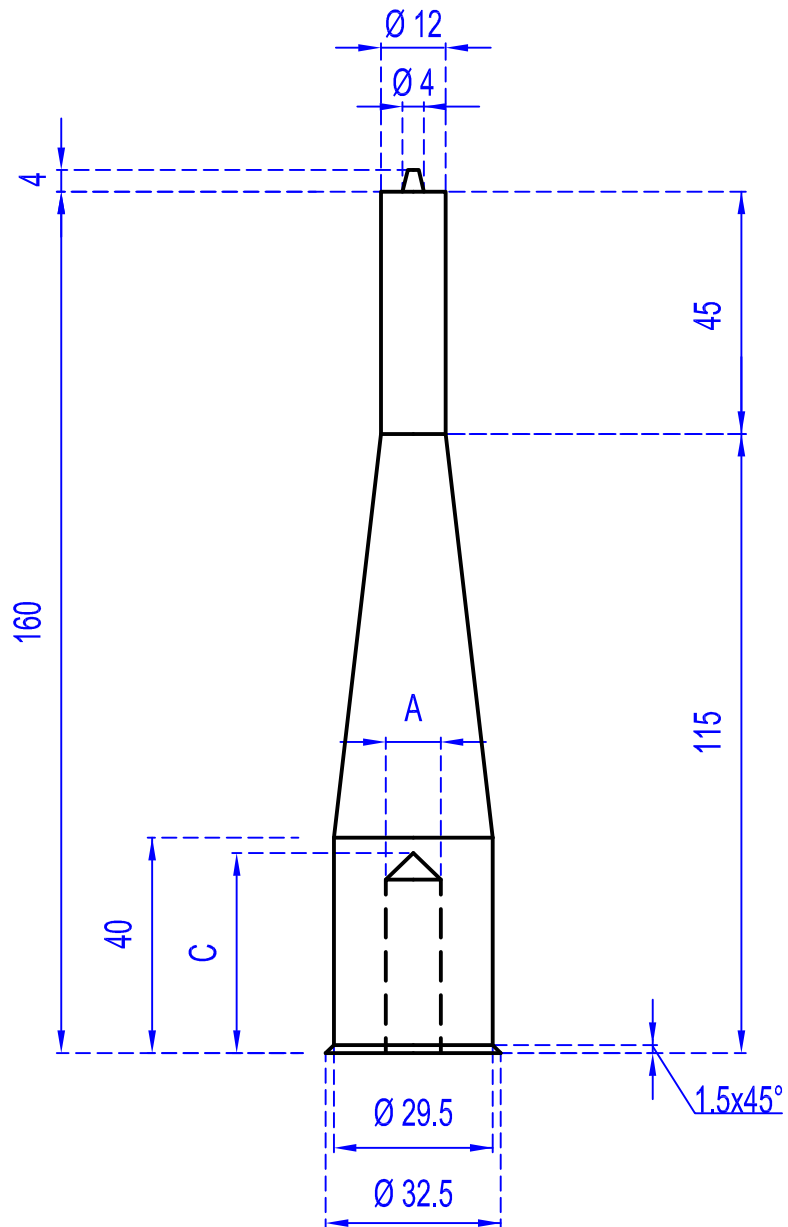

FAPROSID s.r.l.

	THREAD "A"			
	M6	M8	M10	M12
LENGHT "C"				35

FAPROSID s.r.l.

PINS L-140