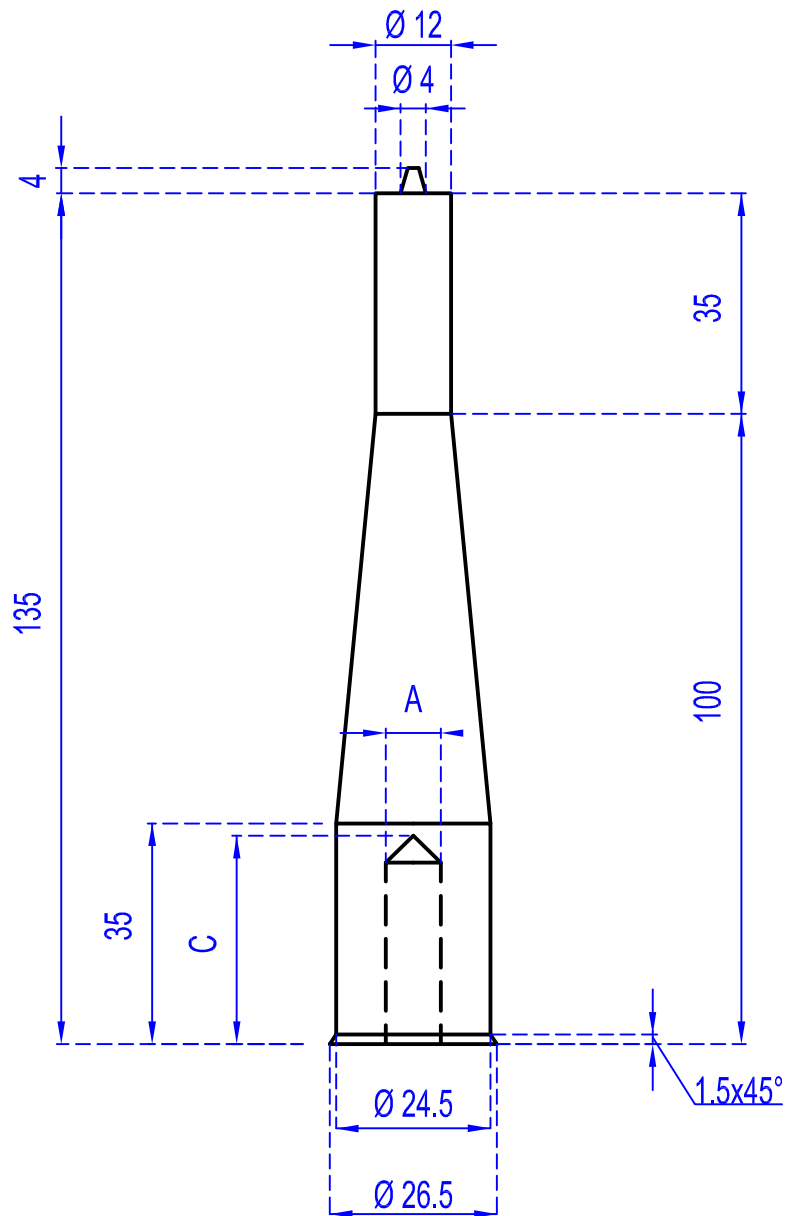

FAPROSID s.r.l.

	THREAD "A"			
	M6	M8	M10	M12
LENGHT "C"			35	

FAPROSID s.r.l.

PINS L-120