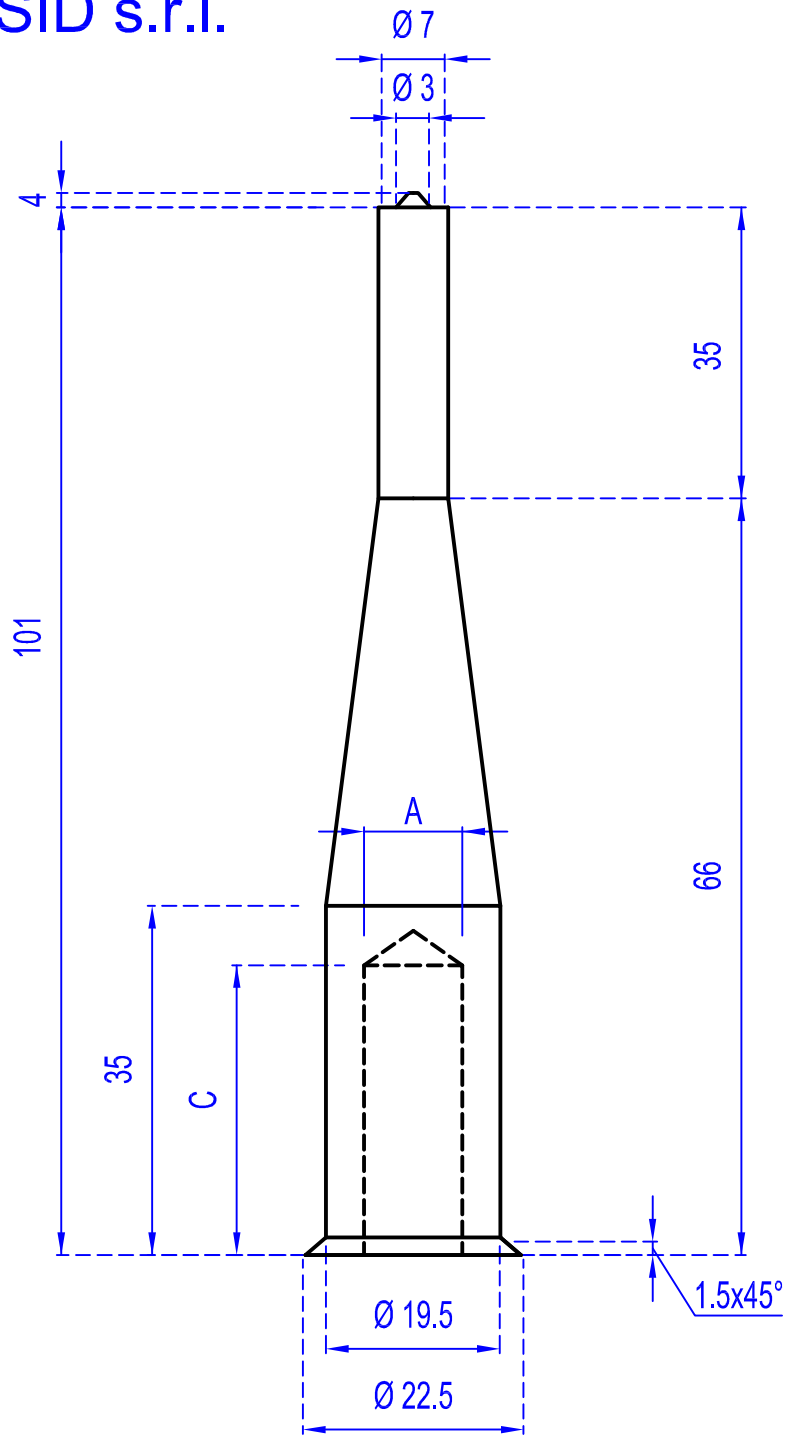

FAPROSID s.r.l.

	THREAD "A"			
	M6	M8	M10	M12
LENGHT "C"		30		

FAPROSID s.r.l.

PINS L-80