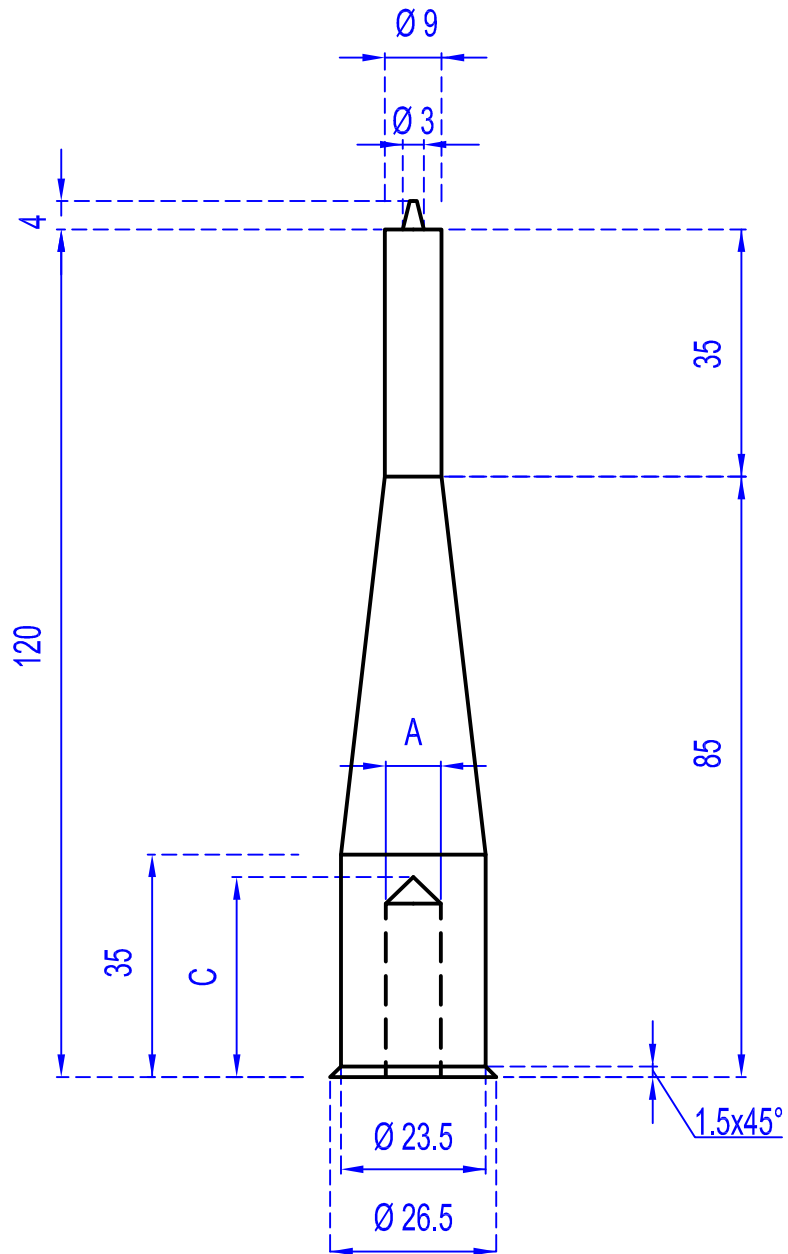

FAPROSID s.r.l.

	THREAD "A"			
	M6	M8	M10	M12
LENGHT "C"			35	

FAPROSID s.r.l.

PINS L-100