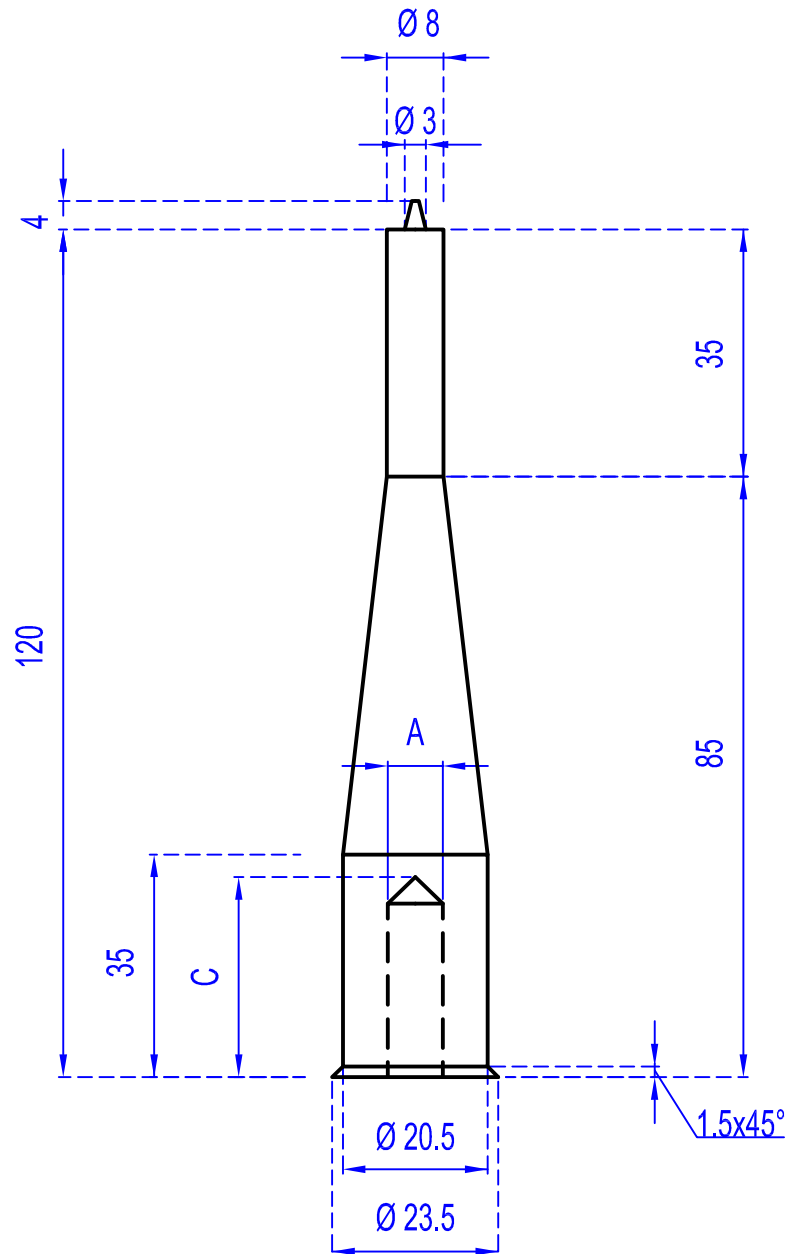

FAPROSID s.r.l.

	Filettatura "A"			
	M6	M8	M10	M12
Lunghezza "C"			30	

FAPROSID s.r.l.

PERNI PER L-90