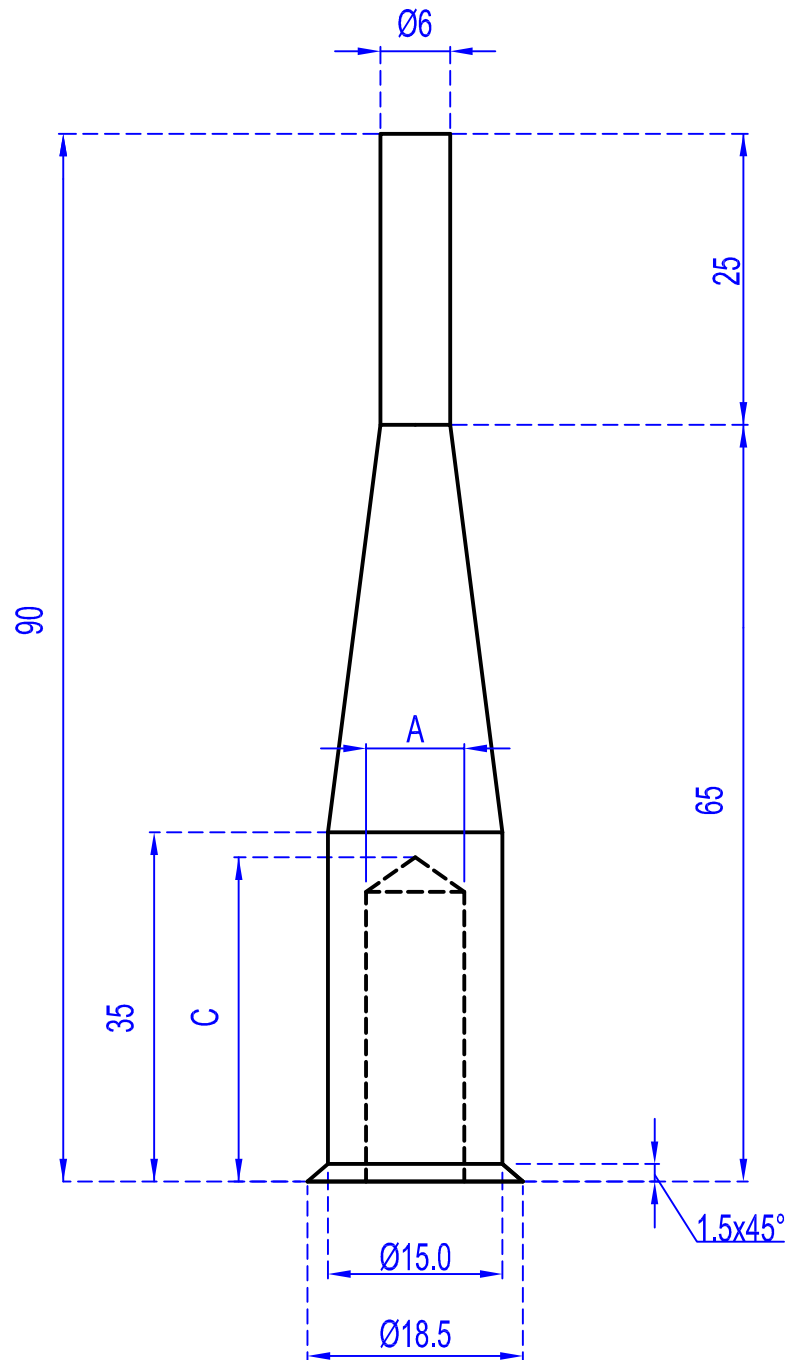

	Filettatura "A"			
	M6	M8	M10	M12
Lunghezza "C"		30		

	Filettatura "A"			
	M6	M8	M10	M12
Lunghezza "C"		30		

FAPROSID s.r.l.

	Filettatura "A"			
	M6	M8	M10	M12
Lunghezza "C"		30		

FAPROSID s.r.l.

PERNI PER L-80

FAPROSID s.r.l.

	Filettatura "A"			
	M6	M8	M10	M12
Lunghezza "C"			30	

FAPROSID s.r.l.

PERNI PER L-90

FAPROSID s.r.l.

	Filettatura "A"			
	M6	M8	M10	M12
Lunghezza "C"			35	

FAPROSID s.r.l.

PERNI PER L-100

FAPROSID s.r.l.

	Filettatura "A"			
	M6	M8	M10	M12
Lunghezza "C"			35	

FAPROSID s.r.l.

PERNI PER L-120

FAPROSID s.r.l.

	Filettatura "A"			
	M6	M8	M10	M12
Lunghezza "C"			35	

FAPROSID s.r.l.

PERNI PER L-130