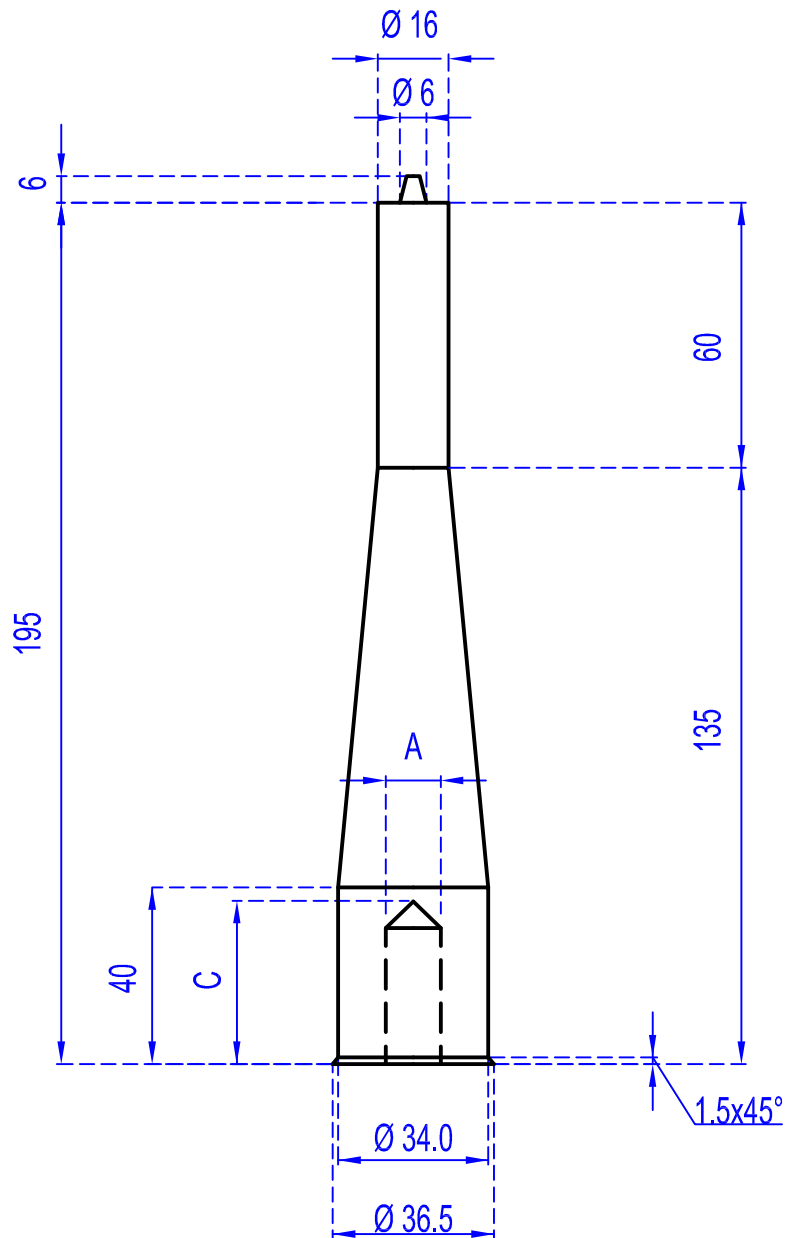

	Filettatura "A"			
	M6	M8	M10	M12
Lunghezza "C"		30		

	Filettatura "A"			
	M6	M8	M10	M12
Lunghezza "C"		30		

FAPROSID s.r.l.

	Filettatura "A"			
	M6	M8	M10	M12
Lunghezza "C"		30		

FAPROSID s.r.l.

PERNI PER L-80

FAPROSID s.r.l.

	Filettatura "A"			
	M6	M8	M10	M12
Lunghezza "C"				35

FAPROSID s.r.l.

PERNI PER L-140

FAPROSID s.r.l.

	Filettatura "A"			
	M6	M8	M10	M12
Lunghezza "C"				35

FAPROSID s.r.l.

PERNI PER L-140 L

FAPROSID s.r.l.

	Filettatura "A"			
	M6	M8	M10	M12
Lunghezza "C"				35

FAPROSID s.r.l.

PERNI PER L-170