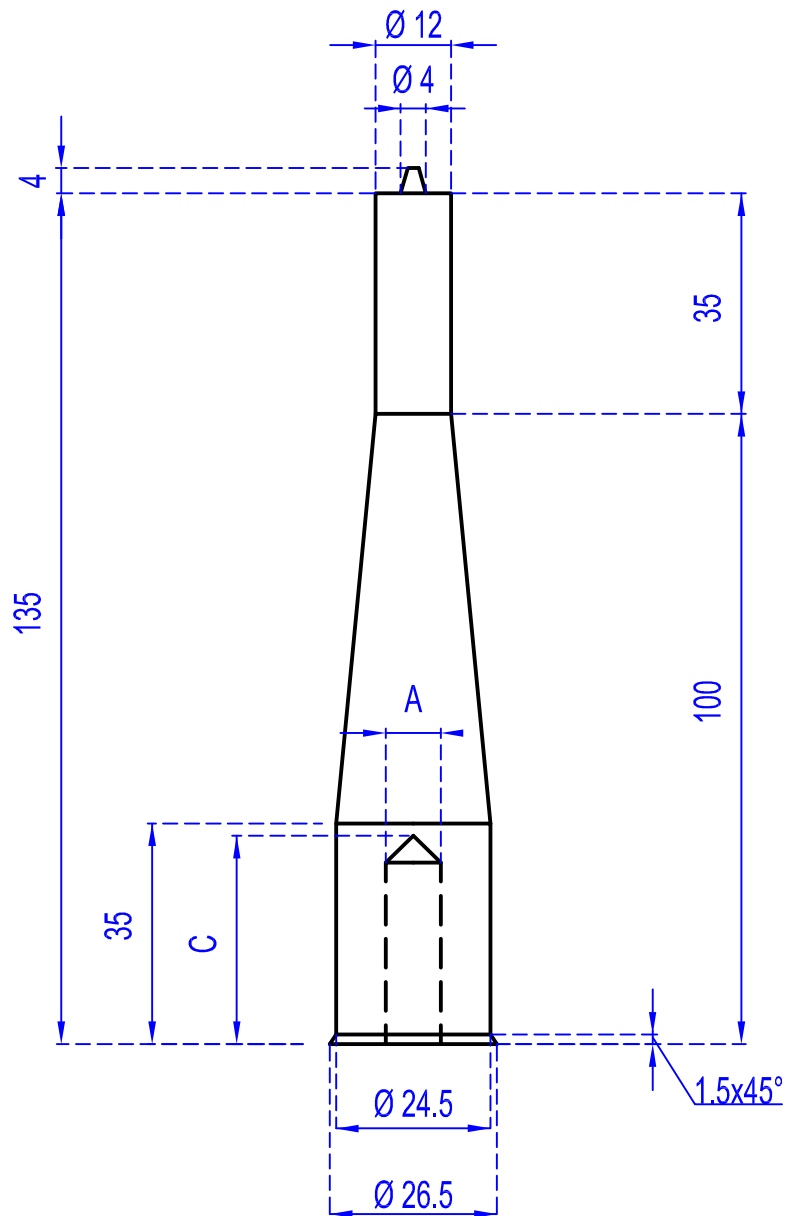

FAPROSID s.r.l.

	Filettatura "A"			
	M6	M8	M10	M12
Lunghezza "C"			35	

FAPROSID s.r.l.

PERNI PER L-120