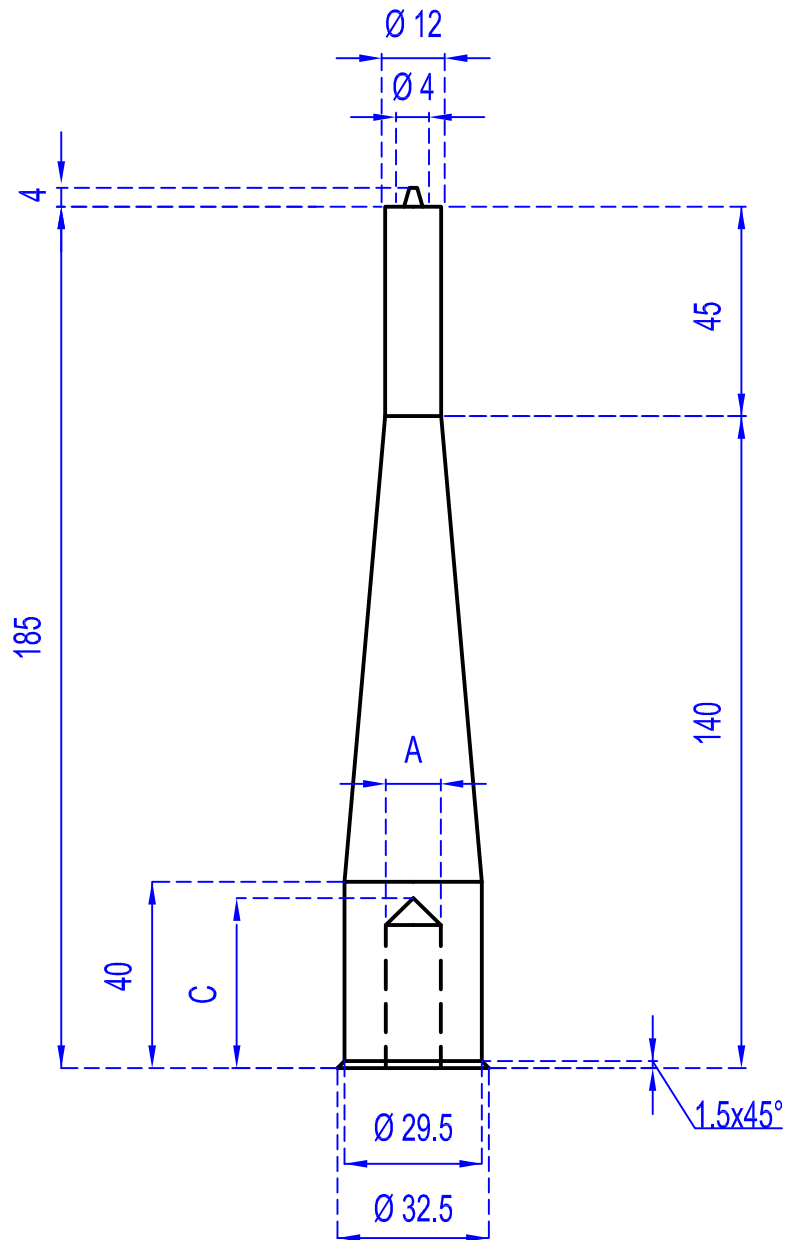

FAPROSID s.r.l.

	Filettatura "A"			
	M6	M8	M10	M12
Lunghezza "C"				35

FAPROSID s.r.l.

PERNI PER L-140 L