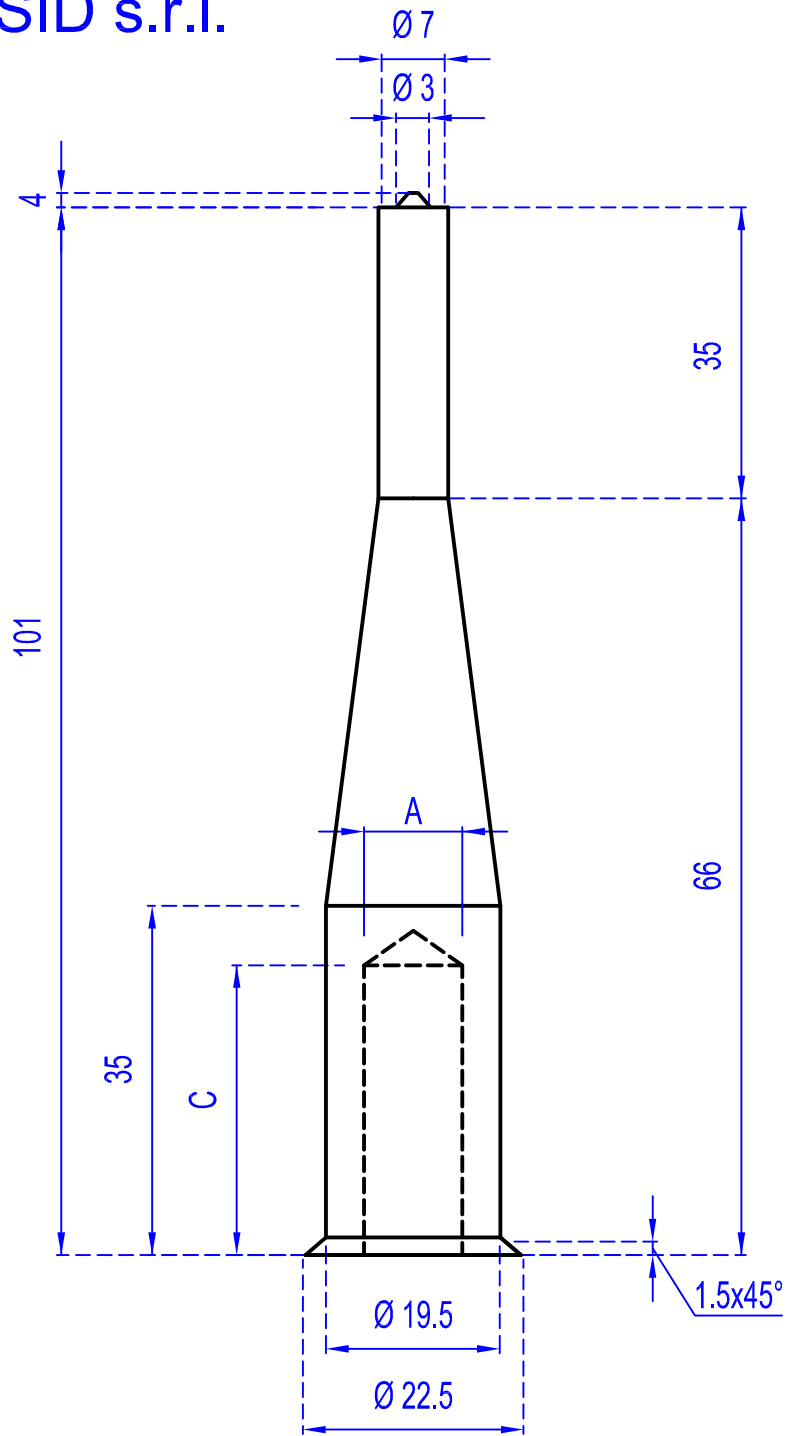

	Filettatura "A"			
	M6	M8	M10	M12
Lunghezza "C"		30		

	Filettatura "A"			
	M6	M8	M10	M12
Lunghezza "C"		30		

FAPROSID s.r.l.

	Filettatura "A"			
	M6	M8	M10	M12
Lunghezza "C"		30		

FAPROSID s.r.l.

PERNI PER L-80

FAPROSID s.r.l.

	Filettatura "A"			
	M6	M8	M10	M12
Lunghezza "C"			30	

FAPROSID s.r.l.

PERNI PER L-90

FAPROSID s.r.l.

	Filettatura "A"			
	M6	M8	M10	M12
Lunghezza "C"			35	

FAPROSID s.r.l.

PERNI PER L-100

FAPROSID s.r.l.

	Filettatura "A"			
	M6	M8	M10	M12
Lunghezza "C"			35	

FAPROSID s.r.l.

PERNI PER L-120

FAPROSID s.r.l.

	Filettatura "A"			
	M6	M8	M10	M12
Lunghezza "C"			35	

FAPROSID s.r.l.

PERNI PER L-130