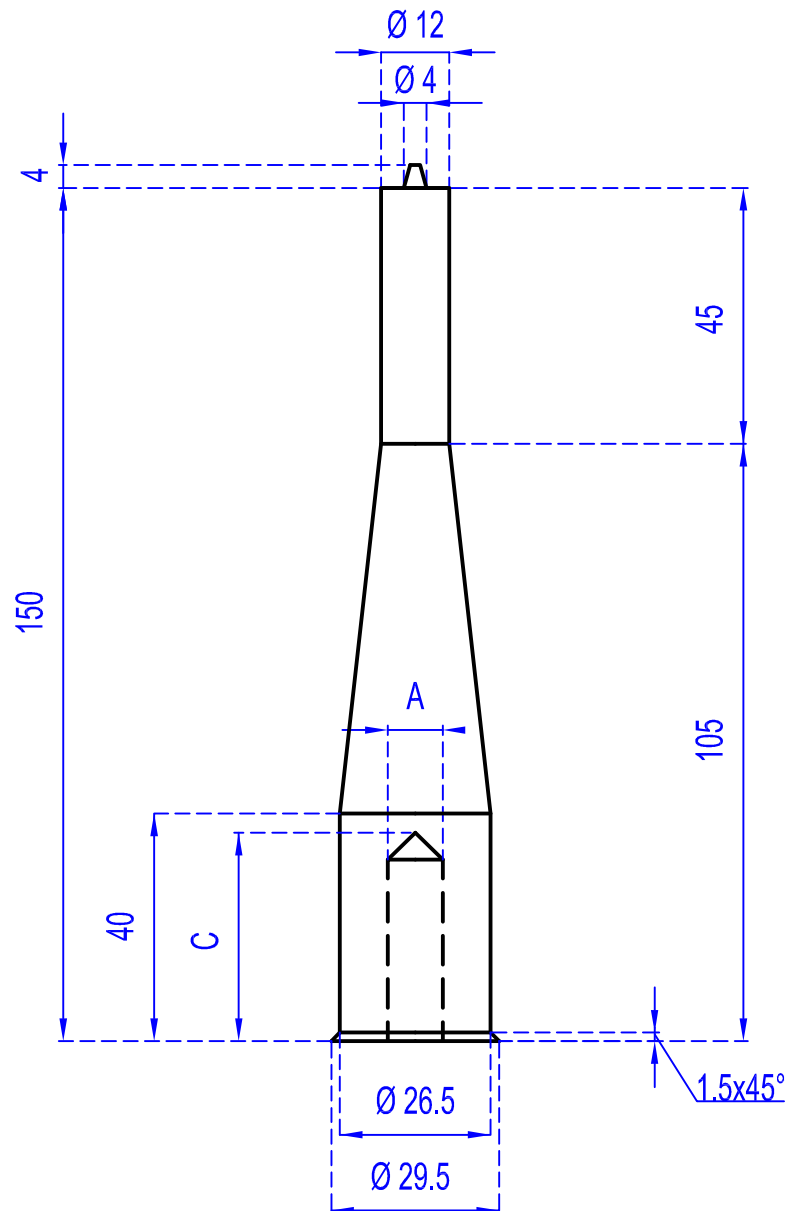

FAPROSID s.r.l.

	Filettatura "A"			
	M6	M8	M10	M12
Lunghezza "C"			35	

FAPROSID s.r.l.

PERNI PER L-130