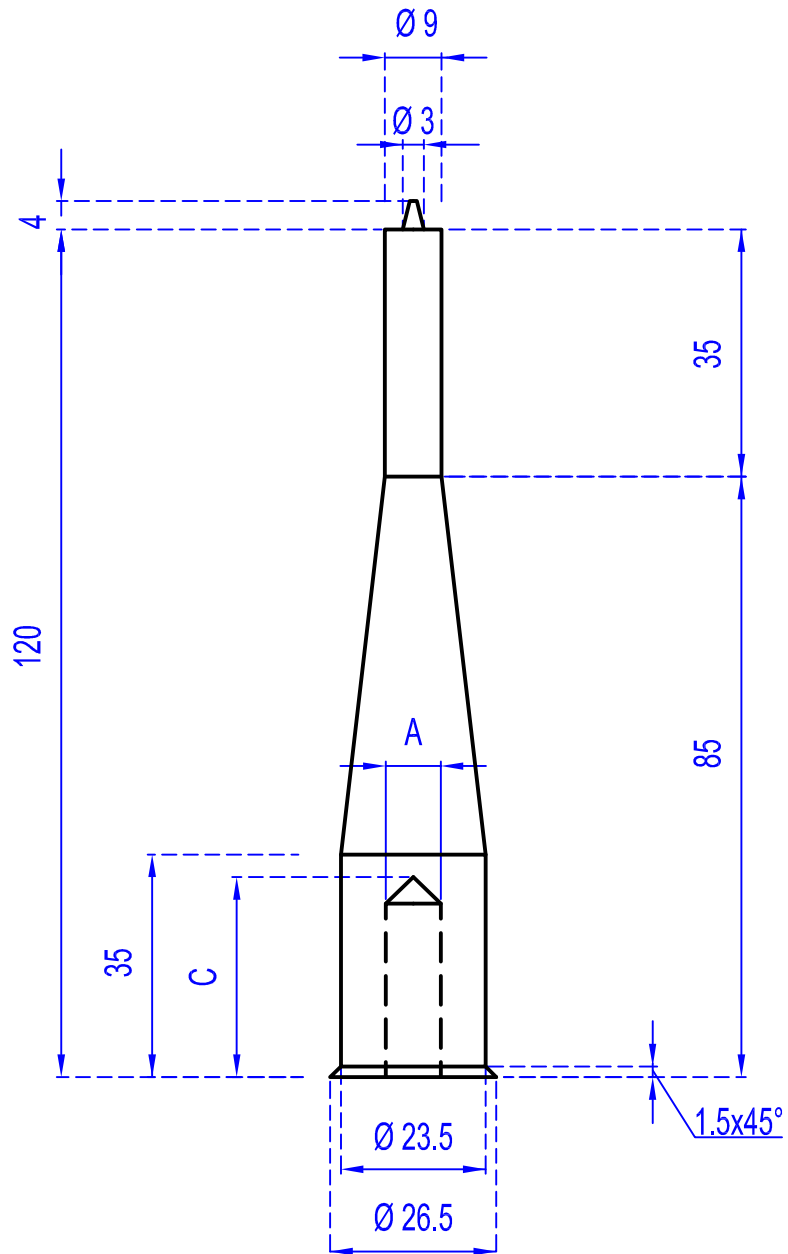

FAPROSID s.r.l.

	Filettatura "A"			
	M6	M8	M10	M12
Lunghezza "C"			35	

FAPROSID s.r.l.

PERNI PER L-100