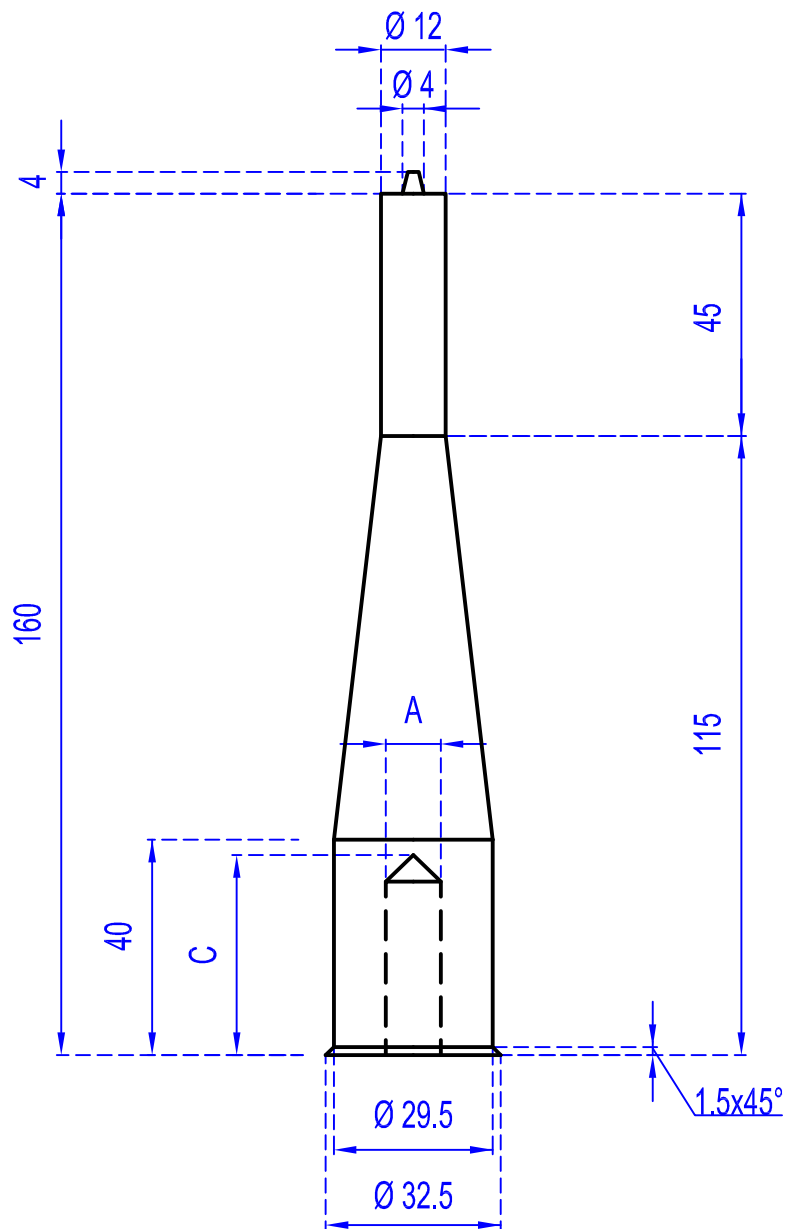

FAPROSID s.r.l.

	Filettatura "A"			
	M6	M8	M10	M12
Lunghezza "C"				35

FAPROSID s.r.l.

PERNI PER L-140