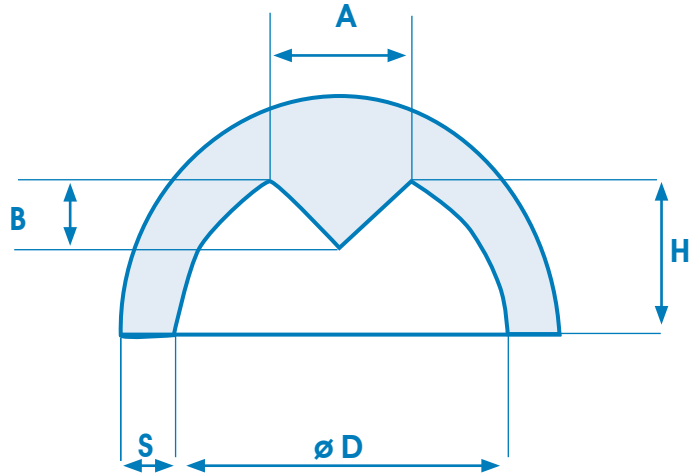

**CAPS SLEEVES
ISO-EXO
TERMIK EXO23-EXO 25B - EXO27**

TYPE **UX**

TYPE	A mm	B mm	D mm	H mm	S mm			Capacity dm ³
					27	23	25B	
UX2	20	15	60	28	12	10	28	
UX3	25	20	80	36	13	11	36	
UX4	30	25	100	45	14	12	45	
UX5	35	30	120	55	15	13	55	
UX6	35	30	140	65	19	16	65	
UX7	40	30	160	74	21	17	74	
UX8	40	35	180	83	22	18	83	
UX9	40	35	200	93	23	19	93	
UX220	40	40	220	102	23	19	102	
UX10	45	40	250	117	25	20	117	
UX11	45	40	300	142	26	21	142	
UX12	55	50	350	165	27	22	165	
UX13	55	50	400	188	28	23	188	
UX14	70	50	450	215	29	24	215	
UX15	70	50	500	238	30	25	238	

Date of issue
JULY 2015

Board authorization

TOLERANCES

DIMENSION	DIAMETER	THICKNESS	HEIGHT	A	B
30-100	± 5 mm	-2 mm	±15 mm	±2 mm	±2 mm
110-200	± 5 mm	-2 mm	±20 mm	±2 mm	±2 mm
220-300	± 5 mm	-3 mm	±30 mm	±3mm	±3 mm
350-600	± 10 mm	-3 mm	±30 mm	±3 mm	±3 mm