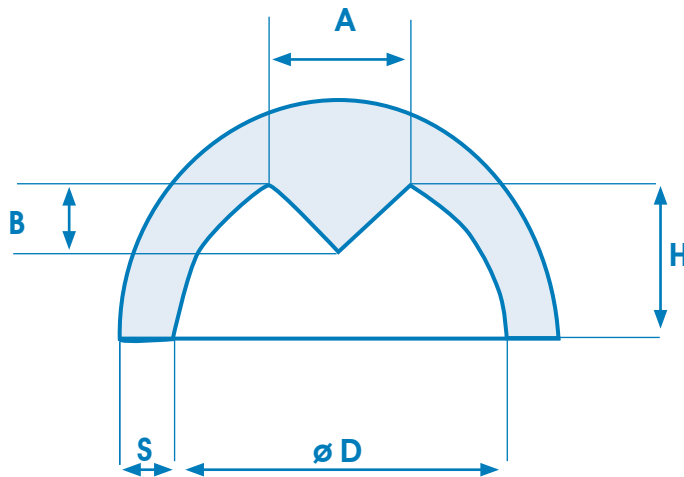

# КОЛПАЧКОВЫЕ ВСТАВКИ ISO-EXO ТЕРМІК EXO23 - EXO25B - EXO27

ТИП **UX**

ТИП	A mm	B mm	D mm	H mm	S mm			Емкость, дм <sup>3</sup>
					27	23	25B	
UX2	20	15	60	28	12	10	28	
UX3	25	20	80	36	13	11	36	
UX4	30	25	100	45	14	12	45	
UX5	35	30	120	55	15	13	55	
UX6	35	30	140	65	19	16	65	
UX7	40	30	160	74	21	17	74	
UX8	40	35	180	83	22	18	83	
UX9	40	35	200	93	23	19	93	
UX220	40	40	220	102	23	19	102	
UX10	45	40	250	117	25	20	117	
UX11	45	40	300	142	26	21	142	
UX12	55	50	350	165	27	22	165	
UX13	55	50	400	188	28	23	188	
UX14	70	50	450	215	29	24	215	
UX15	70	50	500	238	30	25	238	

## ДОПУСКИ

РАЗМЕР	ДИАМЕТР	ТОЛЩИНА	ВЫСОТА	A	B
30-100	± 5 mm	-2 mm	±15 mm	±2 mm	±2 mm
110-200	± 5 mm	-2 mm	±20 mm	±2 mm	±2 mm
220-300	± 5 mm	-3 mm	±30 mm	±3mm	±3 mm
350-600	± 10 mm	-3 mm	±30 mm	±3 mm	±3 mm